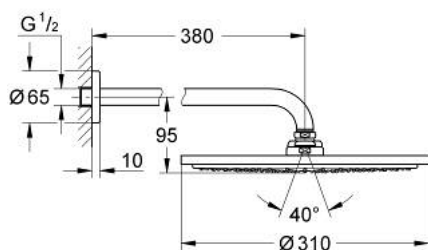

## 10 073 8MG 00 RAINSHOWER COSMOPOLITAN 310 НАБІР 380 ММ ВЕРХНЬОГО ДУШУ, 1 РЕЖИМ СТРУМЕНЮ

### ОПИС ПРОДУКТУ

- Колір: satin graphite
- складається із:
  - верхній душ Rainshower Cosmopolitan 310
  - матеріал: метал
  - режим струменю Rain
  - душовий кронштейн Rainshower 380 мм
- GROHE EcoJoy – технологія неперевершеного потоку при економному використанні води
- максимальна витрата (при 3 бар): 8 л/хв
- GROHE DreamSpray розкішний потік води
- покриття GROHE LongLife
- GROHE SpeedClean – технологія, що запобігає утворенню вапняного нальоту
- може використовуватися із проточним водонагрівачем
- мінімальний рекомендований тиск 1.0 бар

10 073 8MG 00 RAINSHOWER COSMOPOLITAN 310 НАБІР 380 ММ ВЕРХНЬОГО ДУШУ, 1 РЕЖИМ СТРУМЕНЮ

**ЗАПАСНІ ЧАСТИНИ** , жовтня 2022 – зараз

1: escutcheon (Артикул запчастини 11741MG0)

2: Комплект запчастин (Артикул запчастини 45933000)