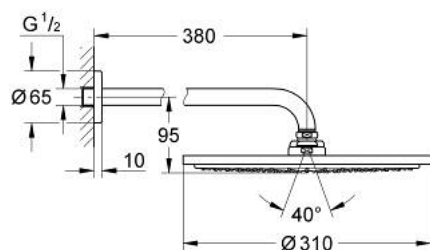

## 10 073 8MS 00 RAINSHOWER COSMOPOLITAN 310 НАБІР 380 ММ ВЕРХНЬОГО ДУШУ, 1 РЕЖИМ СТРУМЕНЮ

### ОПИС ПРОДУКТУ

- Колір: satin steel
- складається із:
  - верхній душ Rainshower Cosmopolitan 310
  - матеріал: метал
  - режим струменю Rain
  - душовий кронштейн Rainshower 380 мм
- GROHE EcoJoy – технологія неперевершеного потоку при економному використанні води
- максимальна витрата (при 3 бар): 8 л/хв
- GROHE DreamSpray розкішний потік води
- покриття GROHE LongLife
- GROHE SpeedClean – технологія, що запобігає утворенню вапняного нальоту
- може використовуватися із проточним водонагрівачем
- мінімальний рекомендований тиск 1.0 бар

10 073 8MS 00 RAINSHOWER COSMOPOLITAN 310 НАБІР 380 ММ ВЕРХНЬОГО ДУШУ, 1 РЕЖИМ СТРУМЕНЮ

**ЗАПАСНІ ЧАСТИНИ** , жовтня 2022 – зараз

1: escutcheon (Артикул запчастини 11741MS0)

2: Комплект запчастин (Артикул запчастини 45933000)