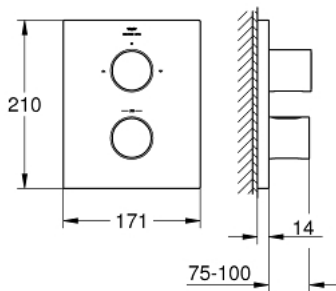

10 075 2MG 00 GROHTHERM F ПАНЕЛЬ ТЕРМОСТАТУ ІЗ ВБУДОВАНИМ ПЕРЕМИКАЧЕМ НА 2 ПОЛОЖЕННЯ

ОПИС ПРОДУКТУ

- Колір: satin graphite
- для ванни або душу із більш ніж одним виходом
- для використання із вбудованим блоком Rapido T 35 500 000, що замовляється окремо
- покриття GROHE LongLife
- GROHE SafeStop - попередньо встановлений обмежувач температури на 38°C
- GROHE SafeStop Plus (додаткова опція) - обмежувач температури води до 43°C
- металева рукоятка для регулювання температури
- металева рукоятка для багатofункціонального аквадиммеру: - закриття і регулятор витрати води - перемикач на 2 положення
- для третього виходу потрібен окремий запірний вентиль
- прямокутна настінна металева розетка із прихованим кріпленням і ущільнювачем
- витрата води:
 - - макс. 53 л/хв при 3 барах при використанні усіх 3 виходів одночасно
 - - нижній вихід 50 л/хв при 3 барах
 - - верхній вихід зліва (для ванни) 30 л/хв при 3 барах
 - - верхній вихід справа (для душу) 24 л/хв при 3 барах

10 075 2MG 00 GROHTHERM F ПАНЕЛЬ ТЕРМОСТАТУ ІЗ ВБУДОВАНИМ ПЕРЕМИКАЧЕМ НА 2 ПОЛОЖЕННЯ

ЗАПАСНІ ЧАСТИНИ , жовтня 2022 – зараз

- 1: shut-off handle (Артикул запчастини 47898MG0)
- 2: Ручка регулювання температури (Артикул запчастини 47900MG0)
- 3: Стопорне кільце (Артикул запчастини 10089000)
- 4: escutcheon (Артикул запчастини 47901MG0)
- 5: Аквадиммер (Артикул запчастини 47364000)
- 6: Адаптер (Артикул запчастини 12701001)
- 7: Набір подовжувачів 27.5 мм (Артикул запчастини 47781000)*