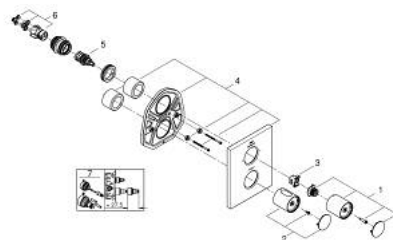

10 075 2MG 00 GROHTHERM F ПАНЕЛЬ ТЕРМОСТАТУ ІЗ ВБУДОВАНИМ ПЕРЕМИКАЧЕМ НА 2 ПОЛОЖЕННЯ

ОПИС ПРОДУКТУ

- Колір: satin graphite
- для ванни або душу із більш ніж одним виходом
- для використання із вбудованим блоком Rapido T 35 500 000, що замовляється окремо
- покриття GROHE LongLife
- GROHE SafeStop - попередньо встановлений обмежувач температури на 38°C
- GROHE SafeStop Plus (додаткова опція) - обмежувач температури води до 43°C
- металева рукоятка для регулювання температури
- металева рукоятка для багатofункціонального аквадиммеру: - закриття і регулятор витрати води - перемикач на 2 положення
- для третього виходу потрібен окремий запірний вентиль
- прямокутна настінна металева розетка із прихованим кріпленням і ущільнювачем
- витрата води:
 - - макс. 53 л/хв при 3 барах при використанні усіх 3 виходів одночасно
 - - нижній вихід 50 л/хв при 3 барах
 - - верхній вихід зліва (для ванни) 30 л/хв при 3 барах
 - - верхній вихід справа (для душу) 24 л/хв при 3 барах

10 075 2MG 00 GROHTHERM F ПАНЕЛЬ ТЕРМОСТАТУ ІЗ ВБУДОВАНИМ ПЕРЕМИКАЧЕМ НА 2 ПОЛОЖЕННЯ

ЗАПАСНІ ЧАСТИНИ , жовтня 2022 – зараз

- 1: shut-off handle (Артикул запчастини 47898MG0)
- 2: Ручка регулювання температури (Артикул запчастини 47900MG0)
- 3: Стопорне кільце (Артикул запчастини 10089000)
- 4: escutcheon (Артикул запчастини 47901MG0)
- 5: Аквадиммер (Артикул запчастини 47364000)
- 6: Адаптер (Артикул запчастини 12701001)
- 7: Набір подовжувачів 27.5 мм (Артикул запчастини 47781000)*