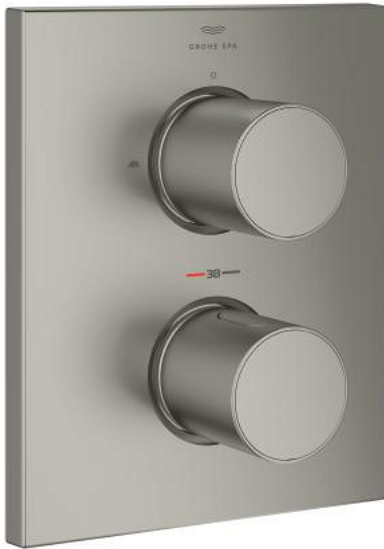

10 075 2MS 00 GROHTHERM F ПАНЕЛЬ ТЕРМОСТАТУ ІЗ ВБУДОВАНИМ ПЕРЕМИКАЧЕМ НА 2 ПОЛОЖЕННЯ

ОПИС ПРОДУКТУ

- Колір: satin steel
- для ванни або душу із більш ніж одним виходом
- для використання із вбудованим блоком Rapido T 35 500 000, що замовляється окремо
- покриття GROHE LongLife
- GROHE SafeStop - попередньо встановлений обмежувач температури на 38°C
- GROHE SafeStop Plus (додаткова опція) - обмежувач температури води до 43°C
- металева рукоятка для регулювання температури
- металева рукоятка для багатофункціонального аквадиммеру: - закриття і регулятор витрати води - перемикач на 2 положення
- для третього виходу потрібен окремий запірний вентиль
- прямокутна настінна металева розетка із прихованим кріпленням і ущільнювачем
- витрата води:
 - - макс. 53 л/хв при 3 барах при використанні усіх 3 виходів одночасно
 - - нижній вихід 50 л/хв при 3 барах
 - - верхній вихід зліва (для ванни) 30 л/хв при 3 барах
 - - верхній вихід справа (для душу) 24 л/хв при 3 барах

10 075 2MS 00 GROHTHERM F ПАНЕЛЬ ТЕРМОСТАТУ ІЗ ВБУДОВАНИМ ПЕРЕМИКАЧЕМ НА 2 ПОЛОЖЕННЯ

ЗАПАСНІ ЧАСТИНИ , жовтня 2022 – зараз

- 1: shut-off handle (Артикул запчастини 47898MS0)
- 2: Ручка регулювання температури (Артикул запчастини 47900MS0)
- 3: Стопорне кільце (Артикул запчастини 10089000)
- 4: escutcheon (Артикул запчастини 47901MS0)
- 5: Аквадиммер (Артикул запчастини 47364000)
- 6: Адаптер (Артикул запчастини 12701001)
- 7: Набір подовжувачів 27.5 мм (Артикул запчастини 47781000)*