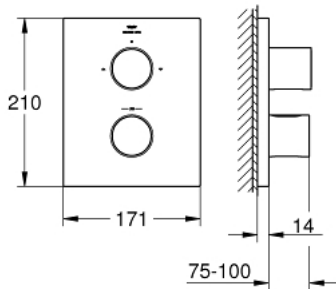

10 075 2MS 00 GROHTHERM F ПАНЕЛЬ ТЕРМОСТАТУ ІЗ ВБУДОВАНИМ ПЕРЕМИКАЧЕМ НА 2 ПОЛОЖЕННЯ

ОПИС ПРОДУКТУ

- Колір: satin steel
- для ванни або душу із більш ніж одним виходом
- для використання із вбудованим блоком Rapido T 35 500 000, що замовляється окремо
- покриття GROHE LongLife
- GROHE SafeStop - попередньо встановлений обмежувач температури на 38°C
- GROHE SafeStop Plus (додаткова опція) - обмежувач температури води до 43°C
- металева рукоятка для регулювання температури
- металева рукоятка для багатофункціонального аквадиммеру: - закриття і регулятор витрати води - перемикач на 2 положення
- для третього виходу потрібен окремий запірний вентиль
- прямокутна настінна металева розетка із прихованим кріпленням і ущільнювачем
- витрата води:
 - - макс. 53 л/хв при 3 барах при використанні усіх 3 виходів одночасно
 - - нижній вихід 50 л/хв при 3 барах
 - - верхній вихід зліва (для ванни) 30 л/хв при 3 барах
 - - верхній вихід справа (для душу) 24 л/хв при 3 барах

10 075 2MS 00 GROHTHERM F ПАНЕЛЬ ТЕРМОСТАТУ ІЗ ВБУДОВАНИМ ПЕРЕМИКАЧЕМ НА 2 ПОЛОЖЕННЯ

ЗАПАСНІ ЧАСТИНИ , жовтня 2022 – зараз

- 1: shut-off handle (Артикул запчастини 47898MS0)
- 2: Ручка регулювання температури (Артикул запчастини 47900MS0)
- 3: Стопорне кільце (Артикул запчастини 10089000)
- 4: escutcheon (Артикул запчастини 47901MS0)
- 5: Аквадиммер (Артикул запчастини 47364000)
- 6: Адаптер (Артикул запчастини 12701001)
- 7: Набір подовжувачів 27.5 мм (Артикул запчастини 47781000)*