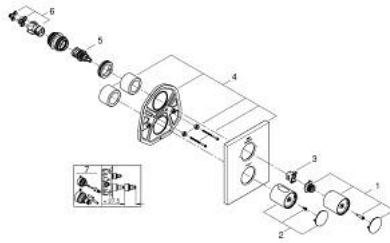

10 075 2MS 00 GROHTHERM F ПАНЕЛЬ ТЕРМОСТАТУ ІЗ ВБУДОВАНИМ ПЕРЕМИКАЧЕМ НА 2 ПОЛОЖЕННЯ

ОПИС ПРОДУКТУ

- Колір: satin steel
- для ванни або душу із більш ніж одним виходом
- для використання із вбудованим блоком Rapido T 35 500 000, що замовляється окремо
- покриття GROHE LongLife
- GROHE SafeStop - попередньо встановлений обмежувач температури на 38°C
- GROHE SafeStop Plus (додаткова опція) - обмежувач температури води до 43°C
- металева рукоятка для регулювання температури
- металева рукоятка для багатофункціонального аквадиммеру: - закриття і регулятор витрати води - перемикач на 2 положення
- для третього виходу потрібен окремий запірний вентиль
- прямокутна настінна металева розетка із прихованим кріпленням і ущільнювачем
- витрата води:
 - - макс. 53 л/хв при 3 барах при використанні усіх 3 виходів одночасно
 - - нижній вихід 50 л/хв при 3 барах
 - - верхній вихід зліва (для ванни) 30 л/хв при 3 барах
 - - верхній вихід справа (для душу) 24 л/хв при 3 барах

10 075 2MS 00 GROHTHERM F ПАНЕЛЬ ТЕРМОСТАТУ ІЗ ВБУДОВАНИМ ПЕРЕМИКАЧЕМ НА 2 ПОЛОЖЕННЯ

ЗАПАСНІ ЧАСТИНИ , жовтня 2022 – зараз

- 1: shut-off handle (Артикул запчастини 47898MS0)
- 2: Ручка регулювання температури (Артикул запчастини 47900MS0)
- 3: Стопорне кільце (Артикул запчастини 10089000)
- 4: escutcheon (Артикул запчастини 47901MS0)
- 5: Аквадиммер (Артикул запчастини 47364000)
- 6: Адаптер (Артикул запчастини 12701001)
- 7: Набір подовжувачів 27.5 мм (Артикул запчастини 47781000)*