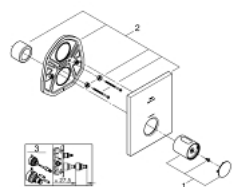

10 075 3MG 00 GROHTHERM F ПАНЕЛЬ ТЕРМОСТАТУ

ОПИС ПРОДУКТУ

- Колір: satin graphite
- для індивідуальних рішень на декілька виходів, які вимагають більших витрат води
- необхідні додаткові вентиля
- для використання із вбудованим блоком Rapido T 35 500 000, що замовляється окремо
- покриття GROHE LongLife
- GROHE SafeStop - попередньо встановлений обмежувач температури на 38°C
- GROHE SafeStop Plus (додаткова опція) - обмежувач температури води до 43°C
- металева рукоятка для регулювання температури
- прямокутна настінна металева розетка із прихованим кріпленням і ущільнювачем
- витрата води:
 - - макс. 53 л/хв при 3 барах при використанні усіх 3 виходів одночасно
 - - нижній вихід 50 л/хв при 3 барах
 - - верхні виходи зліва/справа, кожен - 36 л/хв при 3 барах
- без блоку прихованого монтажу

10 075 3MG 00 GROHTHERM F ПАНЕЛЬ ТЕРМОСТАТУ

ЗАПАСНІ ЧАСТИНИ , жовтня 2022 – зараз

1: Ручка регулювання температури (Артикул запчастини 47900MG0)

2: escutcheon (Артикул запчастини 47902MG0)

3: Набір подовжувачів 27.5 мм (Артикул запчастини 47781000)*