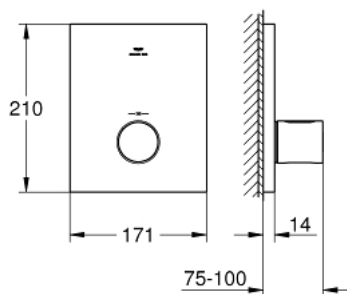

10 075 3MG 00 GROHTHERM F ПАНЕЛЬ ТЕРМОСТАТУ

ОПИС ПРОДУКТУ

- Колір: satin graphite
- для індивідуальних рішень на декілька виходів, які вимагають більших витрат води
- необхідні додаткові вентиля
- для використання із вбудованим блоком Rapido T 35 500 000, що замовляється окремо
- покриття GROHE LongLife
- GROHE SafeStop - попередньо встановлений обмежувач температури на 38°C
- GROHE SafeStop Plus (додаткова опція) - обмежувач температури води до 43°C
- металева рукоятка для регулювання температури
- прямокутна настінна металева розетка із прихованим кріпленням і ущільнювачем
- витрата води:
 - - макс. 53 л/хв при 3 барах при використанні усіх 3 виходів одночасно
 - - нижній вихід 50 л/хв при 3 барах
 - - верхні виходи зліва/справа, кожен - 36 л/хв при 3 барах
- без блоку прихованого монтажу

10 075 3MG 00 GROHTHERM F ПАНЕЛЬ ТЕРМОСТАТУ

ЗАПАСНІ ЧАСТИНИ , жовтня 2022 – зараз

1: Ручка регулювання температури (Артикул запчастини 47900MG0)

2: escutcheon (Артикул запчастини 47902MG0)

3: Набір подовжувачів 27.5 мм (Артикул запчастини 47781000)*