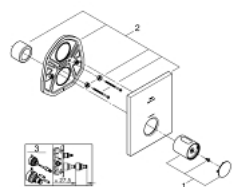

10 075 3MS 00 GROHTHERM F ПАНЕЛЬ ТЕРМОСТАТУ

ОПИС ПРОДУКТУ

- Колір: satin steel
- для індивідуальних рішень на декілька виходів, які вимагають більших витрат води
- необхідні додаткові вентиля
- для використання із вбудованим блоком Rapido T 35 500 000, що замовляється окремо
- покриття GROHE LongLife
- GROHE SafeStop - попередньо встановлений обмежувач температури на 38°C
- GROHE SafeStop Plus (додаткова опція) - обмежувач температури води до 43°C
- металева рукоятка для регулювання температури
- прямокутна настінна металева розетка із прихованим кріпленням і ущільнювачем
- витрата води:
 - - макс. 53 л/хв при 3 барах при використанні усіх 3 виходів одночасно
 - - нижній вихід 50 л/хв при 3 барах
 - - верхні виходи зліва/справа, кожен - 36 л/хв при 3 барах
- без блоку прихованого монтажу

10 075 3MS 00 GROHTHERM F ПАНЕЛЬ ТЕРМОСТАТУ

ЗАПАСНІ ЧАСТИНИ , жовтня 2022 – зараз

1: Ручка регулювання температури (Артикул запчастини 47900MS0)

2: escutcheon (Артикул запчастини 47902MS0)

3: Набір подовжувачів 27.5 мм (Артикул запчастини 47781000)*