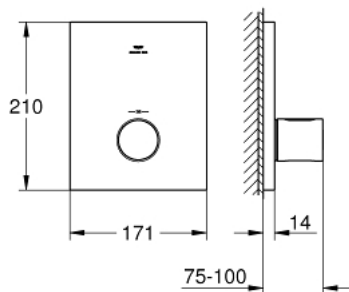

10 075 3MS 00 GROHTHERM F ПАНЕЛЬ ТЕРМОСТАТУ

ОПИС ПРОДУКТУ

- Колір: satin steel
- для індивідуальних рішень на декілька виходів, які вимагають більших витрат води
- необхідні додаткові вентиля
- для використання із вбудованим блоком Rapido T 35 500 000, що замовляється окремо
- покриття GROHE LongLife
- GROHE SafeStop - попередньо встановлений обмежувач температури на 38°C
- GROHE SafeStop Plus (додаткова опція) - обмежувач температури води до 43°C
- металева рукоятка для регулювання температури
- прямокутна настінна металева розетка із прихованим кріпленням і ущільнювачем
- витрата води:
 - - макс. 53 л/хв при 3 барах при використанні усіх 3 виходів одночасно
 - - нижній вихід 50 л/хв при 3 барах
 - - верхні виходи зліва/справа, кожен - 36 л/хв при 3 барах
- без блоку прихованого монтажу

10 075 3MS 00 GROHTHERM F ПАНЕЛЬ ТЕРМОСТАТУ

ЗАПАСНІ ЧАСТИНИ , жовтня 2022 – зараз

1: Ручка регулювання температури (Артикул запчастини 47900MS0)

2: escutcheon (Артикул запчастини 47902MS0)

3: Набір подовжувачів 27.5 мм (Артикул запчастини 47781000)*