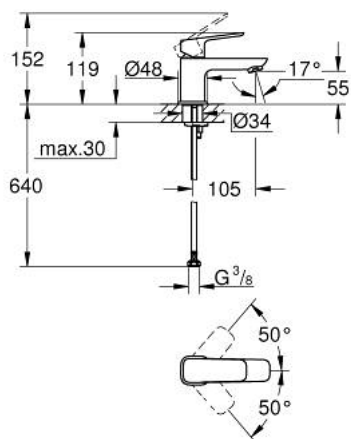

10 169 300 00 GROHE CUBEО ОДНОВАЖІЛЬНИЙ ЗМІШУВАЧ ДЛЯ РАКОВИНИ XS-РОЗМІРУ

ОПИС ПРОДУКТУ

- Колір: хром
- монтаж на один отвір
- металевий важіль
- GROHE SilkMove 28 мм керамічний картридж
- GROHE LongLife поверхня
- GROHE EcoJoy – технологія неперевершеного потоку при економному використанні води
- максимальна витрата (при тиску 3 бар) 5 л/хв
- GROHE FastFixation система швидкого монтажу
- гладенький корпус
- клас шуму I відповідно до DIN 4109

10 169 300 00 GROHE CUBEО ОДНОВАЖІЛЬНИЙ ЗМІШУВАЧ ДЛЯ РАКОВИНИ XS-РОЗМІРУ

ЗАПАСНІ ЧАСТИНИ , січня 2023 – зараз

- 1: Cubeo Lever (Артикул запчастини 1060130000)
- 2: Ковпачок (Артикул запчастини 46581000)
- 3: Фітингове кільце (Артикул запчастини 07419000)
- 4: Картридж (Артикул запчастини 46580000)
- 5: Аератор (Артикул запчастини 48280000)
- 6: Cubeo Rosette (Артикул запчастини 1060150000)
- 7: Комплект для кріплення хвостовика (Артикул запчастини 46249000)
- 8: Зливний гарнітур із функцією закриття-відкриття (Артикул запчастини 65807000)*
- 9: Монтажний ключ (Артикул запчастини 19017000)*