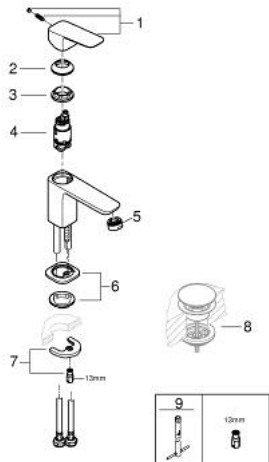

10 169 300 00 GROHE CUBEО ОДНОВАЖІЛЬНИЙ ЗМІШУВАЧ ДЛЯ РАКОВИНИ XS-РОЗМІРУ

ОПИС ПРОДУКТУ

- Колір: хром
- монтаж на один отвір
- металевий важіль
- GROHE SilkMove 28 мм керамічний картридж
- GROHE LongLife поверхня
- GROHE EcoJoy – технологія неперевершеного потоку при економному використанні води
- максимальна витрата (при тиску 3 бар) 5 л/хв
- GROHE FastFixation система швидкого монтажу
- гладенький корпус
- клас шуму I відповідно до DIN 4109

10 169 300 00 GROHE CUBEО ОДНОВАЖІЛЬНИЙ ЗМІШУВАЧ ДЛЯ РАКОВИНИ XS-РОЗМІРУ

ЗАПАСНІ ЧАСТИНИ , січня 2023 – зараз

- 1: Cubeo Lever (Артикул запчастини 1060130000)
- 2: Ковпачок (Артикул запчастини 46581000)
- 3: Фітингове кільце (Артикул запчастини 07419000)
- 4: Картридж (Артикул запчастини 46580000)
- 5: Аератор (Артикул запчастини 48280000)
- 6: Cubeo Rosette (Артикул запчастини 1060150000)
- 7: Комплект для кріплення хвостовика (Артикул запчастини 46249000)
- 8: Зливний гарнітур із функцією закриття-відкриття (Артикул запчастини 65807000)*
- 9: Монтажний ключ (Артикул запчастини 19017000)*