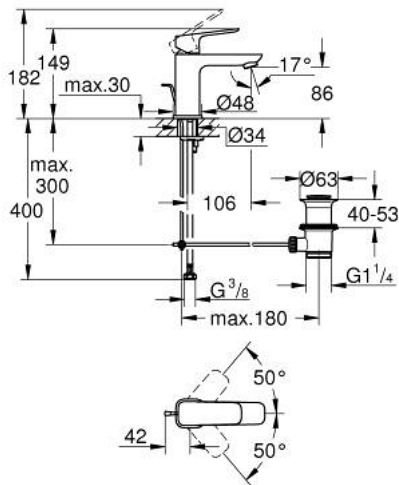

10 169 400 00 GROHE CUBEО ОДНОВАЖІЛЬНИЙ ЗМІШУВАЧ ДЛЯ РАКОВИНИ 3/8" S-РОЗМІРУ

ОПИС ПРОДУКТУ

- Колір: хром
- монтаж на один отвір
- металевий важіль
- GROHE SilkMove 28 мм керамічний картридж
- регулювання витрати води
- із обмежувачем температури
- GROHE EcoJoy – технологія неперевершеного потоку при економному використанні води
- максимальна витрата (при тиску 3 бар) 5 л/хв
- GROHE FastFixation система швидкого монтажу
- набір донних клапанів 1 1/4"
- гнучкі з'єднувальні шланги

10 169 400 00 GROHE CUBEО ОДНОВАЖІЛЬНИЙ ЗМІШУВАЧ ДЛЯ РАКОВИНИ 3/8" S-РОЗМІРУ

ЗАПАСНІ ЧАСТИНИ , січня 2023 – зараз

- 1: Cubeo Lever (Артикул запчастини 1060130000)
- 2: Ковпачок (Артикул запчастини 46581000)
- 3: Фітингове кільце (Артикул запчастини 07419000)
- 4: Картридж (Артикул запчастини 46580000)
- 5: Аератор (Артикул запчастини 48159000)
- 6: Lift rod (Артикул запчастини 65936PD0)
- 7: Cubeo Rosette (Артикул запчастини 1060150000)
- 8: Комплект для кріплення хвостовика (Артикул запчастини 46249000)
- 9: Комплект зливу 1 1/4" (Артикул запчастини 28910000)
- 9.1: Заглушка (Артикул запчастини 07182000)
- 9.2: Ексцентриковий стрижень (Артикул запчастини 07052000)
- 10: Ексцентриковий стрижень (Артикул запчастини 07341000)*
- 11: Монтажний ключ (Артикул запчастини 19017000)*