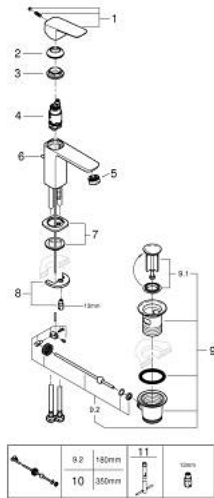

10 169 400 00 GROHE CUBEО ОДНОВАЖІЛЬНИЙ ЗМІШУВАЧ ДЛЯ РАКОВИНИ 3/8" S-РОЗМІРУ

ОПИС ПРОДУКТУ

- Колір: хром
- монтаж на один отвір
- металевий важіль
- GROHE SilkMove 28 мм керамічний картридж
- регулювання витрати води
- із обмежувачем температури
- GROHE EcoJoy – технологія неперевершеного потоку при економному використанні води
- максимальна витрата (при тиску 3 бар) 5 л/хв
- GROHE FastFixation система швидкого монтажу
- набір донних клапанів 1 1/4"
- гнучкі з'єднувальні шланги

10 169 400 00 GROHE CUBEО ОДНОВАЖІЛЬНИЙ ЗМІШУВАЧ ДЛЯ РАКОВИНИ 3/8" S-РОЗМІРУ

ЗАПАСНІ ЧАСТИНИ , січня 2023 – зараз

- 1: Cubeo Lever (Артикул запчастини 1060130000)
- 2: Ковпачок (Артикул запчастини 46581000)
- 3: Фітингове кільце (Артикул запчастини 07419000)
- 4: Картридж (Артикул запчастини 46580000)
- 5: Аератор (Артикул запчастини 48159000)
- 6: Lift rod (Артикул запчастини 65936PD0)
- 7: Cubeo Rosette (Артикул запчастини 1060150000)
- 8: Комплект для кріплення хвостовика (Артикул запчастини 46249000)
- 9: Комплект зливу 1 1/4" (Артикул запчастини 28910000)
- 9.1: Заглушка (Артикул запчастини 07182000)
- 9.2: Ексцентриковий стрижень (Артикул запчастини 07052000)
- 10: Ексцентриковий стрижень (Артикул запчастини 07341000)*
- 11: Монтажний ключ (Артикул запчастини 19017000)*