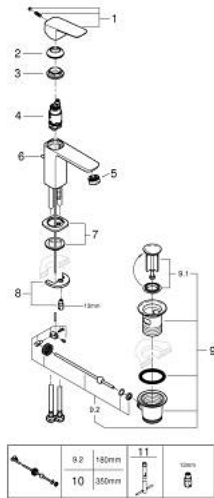

## 10 169 424 30 GROHE CUBEО ОДНОВАЖІЛЬНИЙ ЗМІШУВАЧ ДЛЯ РАКОВИНИ 3/8" S-РОЗМІРУ

### ОПИС ПРОДУКТУ

- Колір: матовий чорний
- монтаж на один отвір
- металевий важіль
- GROHE SilkMove 28 мм керамічний картридж
- регулювання витрати води
- із обмежувачем температури
- GROHE EcoJoy – технологія неперевершеного потоку при економному використанні води
- максимальна витрата (при тиску 3 бар) 5 л/хв
- GROHE FastFixation система швидкого монтажу
- набір донних клапанів 1 1/4"
- гнучкі з'єднувальні шланги

### ЗАПАСНІ ЧАСТИНИ , січня 2023 – зараз

- 1: Cubeo Lever (Артикул запчастини 1060132430)
- 2: Ковпачок (Артикул запчастини 465812430)
- 3: Фітингове кільце (Артикул запчастини 07419000)
- 4: Картридж (Артикул запчастини 46580000)
- 5: Аератор (Артикул запчастини 481592430)
- 6: lift rod (Артикул запчастини 659362430)
- 7: Cubeo Rosette (Артикул запчастини 1060152430)
- 8: Комплект для кріплення хвостовика (Артикул запчастини 46249000)
- 9: Комплект зливу 1 1/4" (Артикул запчастини 289102430)
- 9.1: Заглушка (Артикул запчастини 071822430)
- 9.2: Ексцентриковий стрижень (Артикул запчастини 07052000)
- 10: Ексцентриковий стрижень (Артикул запчастини 07341000)\*
- 11: Монтажний ключ (Артикул запчастини 19017000)\*