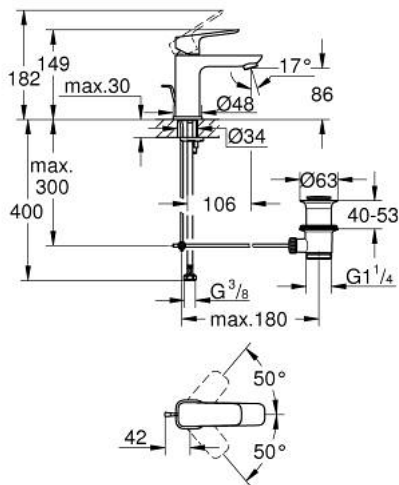

## 10 169 424 30 GROHE CUBEО ОДНОВАЖІЛЬНИЙ ЗМІШУВАЧ ДЛЯ РАКОВИНИ 3/8" S-РОЗМІРУ

### ОПИС ПРОДУКТУ

- Колір: матовий чорний
- монтаж на один отвір
- металевий важіль
- GROHE SilkMove 28 мм керамічний картридж
- регулювання витрати води
- із обмежувачем температури
- GROHE EcoJoy – технологія неперевершеного потоку при економному використанні води
- максимальна витрата (при тиску 3 бар) 5 л/хв
- GROHE FastFixation система швидкого монтажу
- набір донних клапанів 1 1/4"
- гнучкі з'єднувальні шланги

### ЗАПАСНІ ЧАСТИНИ , січня 2023 – зараз

- 1: Cubeo Lever (Артикул запчастини 1060132430)
- 2: Ковпачок (Артикул запчастини 465812430)
- 3: Фітингове кільце (Артикул запчастини 07419000)
- 4: Картридж (Артикул запчастини 46580000)
- 5: Аератор (Артикул запчастини 481592430)
- 6: lift rod (Артикул запчастини 659362430)
- 7: Cubeo Rosette (Артикул запчастини 1060152430)
- 8: Комплект для кріплення хвостовика (Артикул запчастини 46249000)
- 9: Комплект зливу 1 1/4" (Артикул запчастини 289102430)
- 9.1: Заглушка (Артикул запчастини 071822430)
- 9.2: Ексцентриковий стрижень (Артикул запчастини 07052000)
- 10: Ексцентриковий стрижень (Артикул запчастини 07341000)\*
- 11: Монтажний ключ (Артикул запчастини 19017000)\*