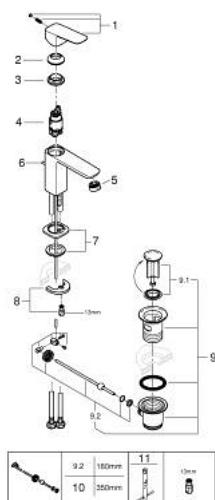

10 169 500 00 GROHE CUBEО ОДНОВАЖІЛЬНИЙ ЗМІШУВАЧ ДЛЯ РАКОВИНИ 3/8" S-РОЗМІРУ

ОПИС ПРОДУКТУ

- Колір: хром
- монтаж на один отвір
- металевий важіль
- GROHE SilkMove 28 мм керамічний картридж
- регулювання витрати води
- із обмежувачем температури
- GROHE LongLife поверхня
- Low Flow Rate for exceptional efficiency
- максимальна витрата (при 3 бар): 3,5 л/хв
- GROHE FastFixation система швидкого монтажу
- набір донних клапанів 1 1/4"
- гнучкі з'єднувальні шланги

10 169 500 00 GROHE CUBEО ОДНОВАЖІЛЬНИЙ ЗМІШУВАЧ ДЛЯ РАКОВИНИ 3/8" S-РОЗМІРУ

ЗАПАСНІ ЧАСТИНИ , січня 2023 – зараз

- 1: Cubeo Lever (Артикул запчастини 1060130000)
- 2: Ковпачок (Артикул запчастини 46581000)
- 3: Фітингове кільце (Артикул запчастини 07419000)
- 4: cartridge (Артикул запчастини 1150629990)
- 5: Аератор (Артикул запчастини 48159000)
- 6: Lift rod (Артикул запчастини 65936PD0)
- 7: Cubeo Rosette (Артикул запчастини 1060150000)
- 8: Комплект для кріплення хвостовика (Артикул запчастини 46249000)
- 9: Комплект зливу 1 1/4" (Артикул запчастини 28910000)
- 9.1: Заглушка (Артикул запчастини 07182000)
- 9.2: Ексцентриковий стрижень (Артикул запчастини 07052000)
- 10: Ексцентриковий стрижень (Артикул запчастини 07341000)*
- 11: Монтажний ключ (Артикул запчастини 19017000)*