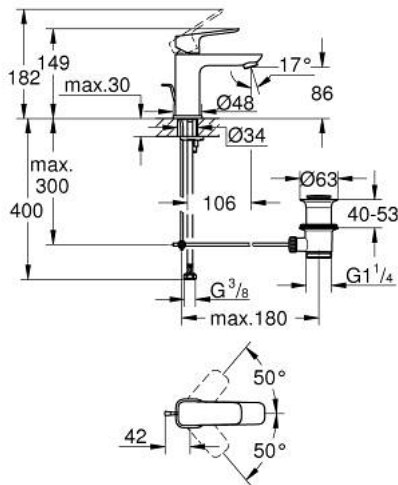

10 169 500 00 GROHE CUBEО ОДНОВАЖІЛЬНИЙ ЗМІШУВАЧ ДЛЯ РАКОВИНИ 3/8" S-РОЗМІРУ

ОПИС ПРОДУКТУ

- Колір: хром
- монтаж на один отвір
- металевий важіль
- GROHE SilkMove 28 мм керамічний картридж
- регулювання витрати води
- із обмежувачем температури
- GROHE LongLife поверхня
- Low Flow Rate for exceptional efficiency
- максимальна витрата (при 3 бар): 3,5 л/хв
- GROHE FastFixation система швидкого монтажу
- набір донних клапанів 1 1/4"
- гнучкі з'єднувальні шланги

10 169 500 00 GROHE CUBEО ОДНОВАЖІЛЬНИЙ ЗМІШУВАЧ ДЛЯ РАКОВИНИ 3/8" S-РОЗМІРУ

ЗАПАСНІ ЧАСТИНИ , січня 2023 – зараз

- 1: Cubeo Lever (Артикул запчастини 1060130000)
- 2: Ковпачок (Артикул запчастини 46581000)
- 3: Фітингове кільце (Артикул запчастини 07419000)
- 4: cartridge (Артикул запчастини 1150629990)
- 5: Аератор (Артикул запчастини 48159000)
- 6: Lift rod (Артикул запчастини 65936PD0)
- 7: Cubeo Rosette (Артикул запчастини 1060150000)
- 8: Комплект для кріплення хвостовика (Артикул запчастини 46249000)
- 9: Комплект зливу 1 1/4" (Артикул запчастини 28910000)
- 9.1: Заглушка (Артикул запчастини 07182000)
- 9.2: Ексцентриковий стрижень (Артикул запчастини 07052000)
- 10: Ексцентриковий стрижень (Артикул запчастини 07341000)*
- 11: Монтажний ключ (Артикул запчастини 19017000)*