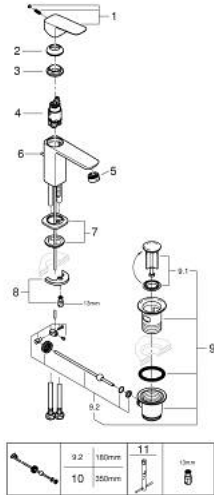

10 169 524 30 GROHE CUBEО ОДНОВАЖІЛЬНИЙ ЗМІШУВАЧ ДЛЯ РАКОВИНИ 3/8" S-РОЗМІРУ

ОПИС ПРОДУКТУ

- Колір: матовий чорний
- монтаж на один отвір
- металевий важіль
- GROHE SilkMove 28 мм керамічний картридж
- регулювання витрати води
- із обмежувачем температури
- Low Flow Rate for exceptional efficiency
- максимальна витрата (при 3 бар): 3,5 л/хв
- GROHE FastFixation система швидкого монтажу
- набір донних клапанів 1 1/4"
- гнучкі з'єднувальні шланги

10 169 524 30 GROHE CUBEО ОДНОВАЖІЛЬНИЙ ЗМІШУВАЧ ДЛЯ РАКОВИНИ 3/8" S-РОЗМІРУ

ЗАПАСНІ ЧАСТИНИ , січня 2023 – зараз

- 1: Cubeo Lever (Артикул запчастини 1060132430)
- 2: Ковпачок (Артикул запчастини 465812430)
- 3: Фітингове кільце (Артикул запчастини 07419000)
- 4: cartridge (Артикул запчастини 1150629990)
- 5: Аератор (Артикул запчастини 481592430)
- 6: lift rod (Артикул запчастини 659362430)
- 7: Cubeo Rosette (Артикул запчастини 1060152430)
- 8: Комплект для кріплення хвостовика (Артикул запчастини 46249000)
- 9: Комплект зливу 1 1/4" (Артикул запчастини 289102430)
- 9.1: Заглушка (Артикул запчастини 071822430)
- 9.2: Ексцентриковий стрижень (Артикул запчастини 07052000)
- 10: Ексцентриковий стрижень (Артикул запчастини 07341000)*
- 11: Монтажний ключ (Артикул запчастини 19017000)*