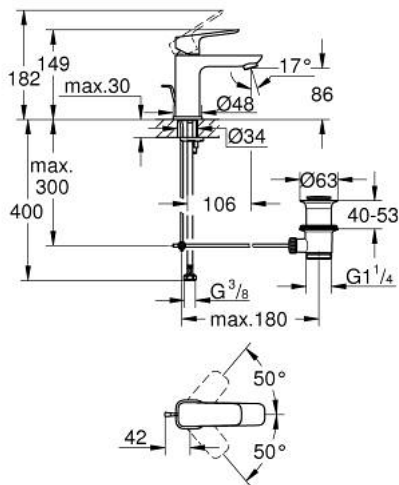

10 169 524 30 GROHE CUBEО ОДНОВАЖІЛЬНИЙ ЗМІШУВАЧ ДЛЯ РАКОВИНИ 3/8" S-РОЗМІРУ

ОПИС ПРОДУКТУ

- Колір: матовий чорний
- монтаж на один отвір
- металевий важіль
- GROHE SilkMove 28 мм керамічний картридж
- регулювання витрати води
- із обмежувачем температури
- Low Flow Rate for exceptional efficiency
- максимальна витрата (при 3 бар): 3,5 л/хв
- GROHE FastFixation система швидкого монтажу
- набір донних клапанів 1 1/4"
- гнучкі з'єднувальні шланги

10 169 524 30 GROHE CUBEО ОДНОВАЖІЛЬНИЙ ЗМІШУВАЧ ДЛЯ РАКОВИНИ 3/8" S-РОЗМІРУ

ЗАПАСНІ ЧАСТИНИ , січня 2023 – зараз

- 1: Cubeo Lever (Артикул запчастини 1060132430)
- 2: Ковпачок (Артикул запчастини 465812430)
- 3: Фітингове кільце (Артикул запчастини 07419000)
- 4: cartridge (Артикул запчастини 1150629990)
- 5: Аератор (Артикул запчастини 481592430)
- 6: lift rod (Артикул запчастини 659362430)
- 7: Cubeo Rosette (Артикул запчастини 1060152430)
- 8: Комплект для кріплення хвостовика (Артикул запчастини 46249000)
- 9: Комплект зливу 1 1/4" (Артикул запчастини 289102430)
- 9.1: Заглушка (Артикул запчастини 071822430)
- 9.2: Ексцентриковий стрижень (Артикул запчастини 07052000)
- 10: Ексцентриковий стрижень (Артикул запчастини 07341000)*
- 11: Монтажний ключ (Артикул запчастини 19017000)*