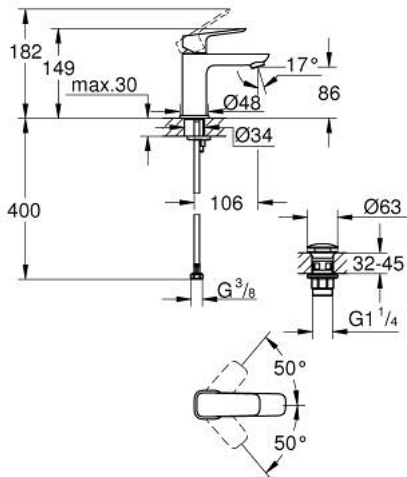

10 169 600 00 GROHE CUBEО ОДНОВАЖІЛЬНИЙ ЗМІШУВАЧ ДЛЯ РАКОВИНИ 3/8" S-РОЗМІРУ

ОПИС ПРОДУКТУ

- Колір: хром
- монтаж на один отвір
- металевий важіль
- GROHE SilkMove 28 мм керамічний картридж
- регулювання витрати води
- із обмежувачем температури
- GROHE LongLife поверхня
- GROHE EcoJoy – технологія неперевершеного потоку при економному використанні води
- максимальна витрата (при тиску 3 бар) 5 л/хв
- GROHE FastFixation система швидкого монтажу
- гладкий корпус змішувача із натискним донним клапаном 1 1/4"
- гнучкі з'єднувальні шланги

10 169 600 00 GROHE CUBEО ОДНОВАЖІЛЬНИЙ ЗМІШУВАЧ ДЛЯ РАКОВИНИ 3/8" S-РОЗМІРУ

ЗАПАСНІ ЧАСТИНИ , січня 2025 – зараз

- 1: Cubeo Lever (Артикул запчастини 1060130000)
- 2: Ковпачок (Артикул запчастини 46581000)
- 3: Фітингове кільце (Артикул запчастини 07419000)
- 4: Картридж (Артикул запчастини 46580000)
- 5: Аератор (Артикул запчастини 48159000)
- 6: Cubeo Rosette (Артикул запчастини 1060150000)
- 7: Комплект для кріплення хвостовика (Артикул запчастини 46249000)
- 8: Зливний гарнітур із функцією закриття-відкриття (Артикул запчастини 65807000)
- 9: Монтажний ключ (Артикул запчастини 19017000)*