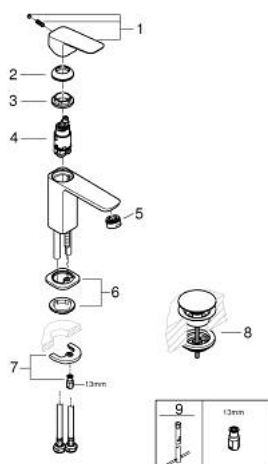

10 169 600 00 GROHE CUBEО ОДНОВАЖІЛЬНИЙ ЗМІШУВАЧ ДЛЯ РАКОВИНИ 3/8" S-РОЗМІРУ

ОПИС ПРОДУКТУ

- Колір: хром
- монтаж на один отвір
- металевий важіль
- GROHE SilkMove 28 мм керамічний картридж
- регулювання витрати води
- із обмежувачем температури
- GROHE LongLife поверхня
- GROHE EcoJoy – технологія неперевершеного потоку при економному використанні води
- максимальна витрата (при тиску 3 бар) 5 л/хв
- GROHE FastFixation система швидкого монтажу
- гладкий корпус змішувача із натискним донним клапаном 1 1/4"
- гнучкі з'єднувальні шланги

10 169 600 00 GROHE CUBEО ОДНОВАЖІЛЬНИЙ ЗМІШУВАЧ ДЛЯ РАКОВИНИ 3/8" S-РОЗМІРУ

ЗАПАСНІ ЧАСТИНИ , січня 2025 – зараз

- 1: Cubeo Lever (Артикул запчастини 1060130000)
- 2: Ковпачок (Артикул запчастини 46581000)
- 3: Фітингове кільце (Артикул запчастини 07419000)
- 4: Картридж (Артикул запчастини 46580000)
- 5: Аератор (Артикул запчастини 48159000)
- 6: Cubeo Rosette (Артикул запчастини 1060150000)
- 7: Комплект для кріплення хвостовика (Артикул запчастини 46249000)
- 8: Зливний гарнітур із функцією закриття-відкриття (Артикул запчастини 65807000)
- 9: Монтажний ключ (Артикул запчастини 19017000)*