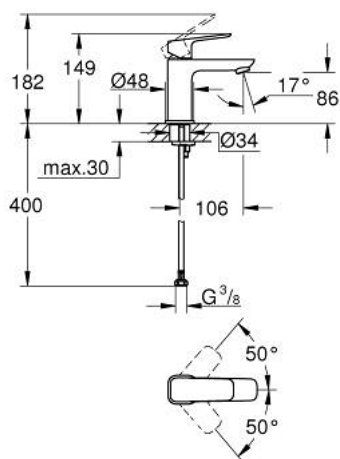

10 169 900 00 GROHE CUBEО ОДНОВАЖІЛЬНИЙ ЗМІШУВАЧ ДЛЯ РАКОВИНИ 3/8" S-РОЗМІРУ

ОПИС ПРОДУКТУ

- Колір: хром
- монтаж на один отвір
- металевий важіль
- GROHE SilkMove 28 мм керамічний картридж
- регулювання витрати води
- із обмежувачем температури
- GROHE EcoJoy – технологія неперевершеного потоку при економному використанні води
- максимальна витрата (при тиску 3 бар) 5 л/хв
- GROHE FastFixation система швидкого монтажу
- гладенький корпус
- гнучкі з'єднувальні шланги

10 169 900 00 GROHE CUBEО ОДНОВАЖІЛЬНИЙ ЗМІШУВАЧ ДЛЯ РАКОВИНИ 3/8" S-РОЗМІРУ

ЗАПАСНІ ЧАСТИНИ , січня 2023 – зараз

- 1: Cubeo Lever (Артикул запчастини 1060130000)
- 2: Ковпачок (Артикул запчастини 46581000)
- 3: Фітингове кільце (Артикул запчастини 07419000)
- 4: Картридж (Артикул запчастини 46580000)
- 5: Аератор (Артикул запчастини 48159000)
- 6: Cubeo Rosette (Артикул запчастини 1060150000)
- 7: Комплект для кріплення хвостовика (Артикул запчастини 46249000)
- 8: Зливний гарнітур із функцією закриття-відкриття (Артикул запчастини 65807000)*
- 9: Монтажний ключ (Артикул запчастини 19017000)*