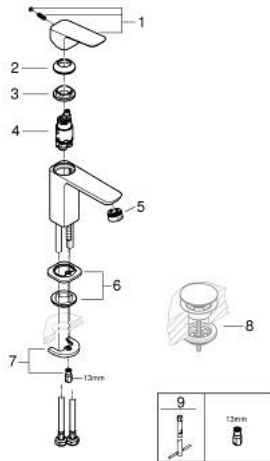

10 169 900 00 GROHE CUBEО ОДНОВАЖІЛЬНИЙ ЗМІШУВАЧ ДЛЯ РАКОВИНИ 3/8" S-РОЗМІРУ

ОПИС ПРОДУКТУ

- Колір: хром
- монтаж на один отвір
- металевий важіль
- GROHE SilkMove 28 мм керамічний картридж
- регулювання витрати води
- із обмежувачем температури
- GROHE EcoJoy – технологія неперевершеного потоку при економному використанні води
- максимальна витрата (при тиску 3 бар) 5 л/хв
- GROHE FastFixation система швидкого монтажу
- гладенький корпус
- гнучкі з'єднувальні шланги

10 169 900 00 GROHE CUBEО ОДНОВАЖІЛЬНИЙ ЗМІШУВАЧ ДЛЯ РАКОВИНИ 3/8" S-РОЗМІРУ

ЗАПАСНІ ЧАСТИНИ , січня 2023 – зараз

- 1: Cubeo Lever (Артикул запчастини 1060130000)
- 2: Ковпачок (Артикул запчастини 46581000)
- 3: Фітингове кільце (Артикул запчастини 07419000)
- 4: Картридж (Артикул запчастини 46580000)
- 5: Аератор (Артикул запчастини 48159000)
- 6: Cubeo Rosette (Артикул запчастини 1060150000)
- 7: Комплект для кріплення хвостовика (Артикул запчастини 46249000)
- 8: Зливний гарнітур із функцією закриття-відкриття (Артикул запчастини 65807000)*
- 9: Монтажний ключ (Артикул запчастини 19017000)*