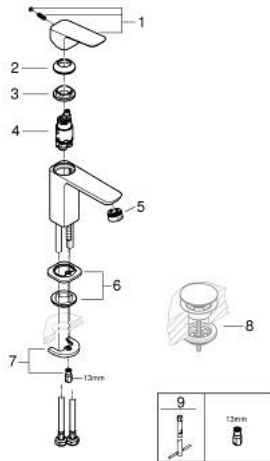

10 169 924 30 GROHE CUBEО ОДНОВАЖІЛЬНИЙ ЗМІШУВАЧ ДЛЯ РАКОВИНИ 3/8" S-РОЗМІРУ

ОПИС ПРОДУКТУ

- Колір: матовий чорний
- монтаж на один отвір
- металевий важіль
- GROHE SilkMove 28 мм керамічний картридж
- регулювання витрати води
- із обмежувачем температури
- GROHE EcoJoy – технологія неперевершеного потоку при економному використанні води
- максимальна витрата (при тиску 3 бар) 5 л/хв
- GROHE FastFixation система швидкого монтажу
- гладенький корпус
- гнучкі з'єднувальні шланги

10 169 924 30 GROHE CUBEО ОДНОВАЖІЛЬНИЙ ЗМІШУВАЧ ДЛЯ РАКОВИНИ 3/8" S-РОЗМІРУ

ЗАПАСНІ ЧАСТИНИ , січня 2023 – зараз

- 1: Cubeo Lever (Артикул запчастини 1060132430)
- 2: Ковпачок (Артикул запчастини 465812430)
- 3: Фітингове кільце (Артикул запчастини 07419000)
- 4: Картридж (Артикул запчастини 46580000)
- 5: Аератор (Артикул запчастини 481592430)
- 6: Cubeo Rosette (Артикул запчастини 1060152430)
- 7: Комплект для кріплення хвостовика (Артикул запчастини 46249000)
- 8: Зливний гарнітур із функцією закриття-відкриття (Артикул запчастини 658072430)*
- 9: Монтажний ключ (Артикул запчастини 19017000)*