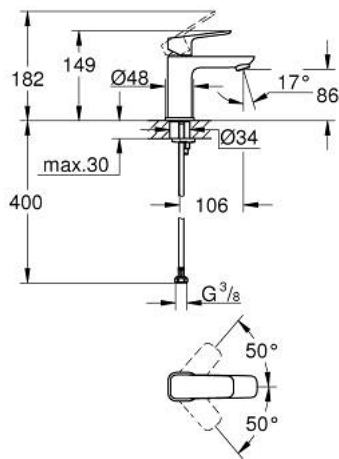

10 169 924 30 GROHE CUBEО ОДНОВАЖІЛЬНИЙ ЗМІШУВАЧ ДЛЯ РАКОВИНИ 3/8" S-РОЗМІРУ

ОПИС ПРОДУКТУ

- Колір: матовий чорний
- монтаж на один отвір
- металевий важіль
- GROHE SilkMove 28 мм керамічний картридж
- регулювання витрати води
- із обмежувачем температури
- GROHE EcoJoy – технологія неперевершеного потоку при економному використанні води
- максимальна витрата (при тиску 3 бар) 5 л/хв
- GROHE FastFixation система швидкого монтажу
- гладенький корпус
- гнучкі з'єднувальні шланги

10 169 924 30 GROHE CUBEО ОДНОВАЖІЛЬНИЙ ЗМІШУВАЧ ДЛЯ РАКОВИНИ 3/8" S-РОЗМІРУ

ЗАПАСНІ ЧАСТИНИ , січня 2023 – зараз

- 1: Cubeo Lever (Артикул запчастини 1060132430)
- 2: Ковпачок (Артикул запчастини 465812430)
- 3: Фітингове кільце (Артикул запчастини 07419000)
- 4: Картридж (Артикул запчастини 46580000)
- 5: Аератор (Артикул запчастини 481592430)
- 6: Cubeo Rosette (Артикул запчастини 1060152430)
- 7: Комплект для кріплення хвостовика (Артикул запчастини 46249000)
- 8: Зливний гарнітур із функцією закриття-відкриття (Артикул запчастини 658072430)*
- 9: Монтажний ключ (Артикул запчастини 19017000)*