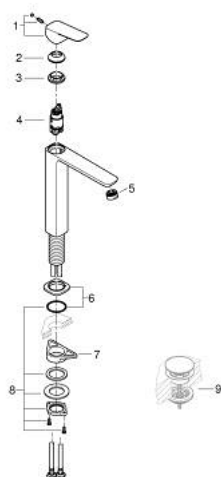

## 10 172 900 00 GROHE CUBEО ОДНОВАЖІЛЬНИЙ ЗМІШУВАЧ ДЛЯ РАКОВИНИ 1/2" XL-РОЗМІРУ

### ОПИС ПРОДУКТУ

- Колір: хром
- монтаж на один отвір
- для окремо розташованих раковин
- металевий важіль
- GROHE SilkMove 28 мм керамічний картридж
- регулювання витрати води
- із обмежувачем температури
- GROHE EcoJoy – технологія неперевершеного потоку при економному використанні води
- максимальна витрата (при тиску 3 бар) 5 л/хв
- GROHE AquaGuide аератор, що регулюється
- GROHE FastFixation система швидкого монтажу
- гладенький корпус
- гнучкі з'єднувальні шланги

### ЗАПАСНІ ЧАСТИНИ , січня 2023 – зараз

- 1: Cubeo Lever (Артикул запчастини 1060130000)
- 2: Ковпачок (Артикул запчастини 46581000)
- 3: Фітингове кільце (Артикул запчастини 07419000)
- 4: Картридж (Артикул запчастини 46580000)
- 5: Спрямовувач потоку (Артикул запчастини 46837000)
- 6: escutcheon (Артикул запчастини 1060160000)
- 7: Опорна пластина (Артикул запчастини 05334000)
- 8: Комплект кріплень хвостовика (Артикул запчастини 48384000)
- 9: Зливний гарнітур із функцією закриття-відкриття (Артикул запчастини 65807000)\*