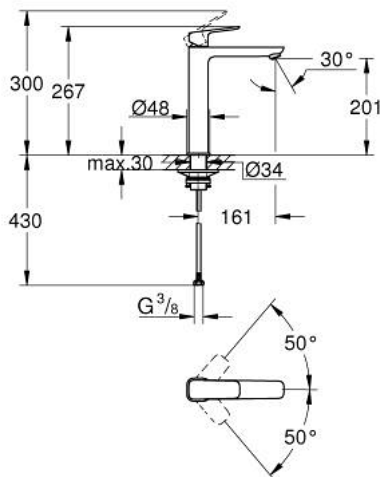

## 10 172 900 00 GROHE CUBEО ОДНОВАЖІЛЬНИЙ ЗМІШУВАЧ ДЛЯ РАКОВИНИ 1/2" XL-РОЗМІРУ

### ОПИС ПРОДУКТУ

- Колір: хром
- монтаж на один отвір
- для окремо розташованих раковин
- металевий важіль
- GROHE SilkMove 28 мм керамічний картридж
- регулювання витрати води
- із обмежувачем температури
- GROHE EcoJoy – технологія неперевершеного потоку при економному використанні води
- максимальна витрата (при тиску 3 бар) 5 л/хв
- GROHE AquaGuide аератор, що регулюється
- GROHE FastFixation система швидкого монтажу
- гладенький корпус
- гнучкі з'єднувальні шланги

### ЗАПАСНІ ЧАСТИНИ , січня 2023 – зараз

- 1: Cubeo Lever (Артикул запчастини 1060130000)
- 2: Ковпачок (Артикул запчастини 46581000)
- 3: Фітингове кільце (Артикул запчастини 07419000)
- 4: Картридж (Артикул запчастини 46580000)
- 5: Спрямовувач потоку (Артикул запчастини 46837000)
- 6: escutcheon (Артикул запчастини 1060160000)
- 7: Опорна пластина (Артикул запчастини 05334000)
- 8: Комплект кріплень хвостовика (Артикул запчастини 48384000)
- 9: Зливний гарнітур із функцією закриття-відкриття (Артикул запчастини 65807000)\*