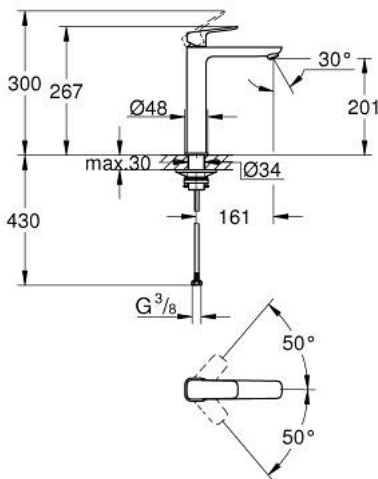

10 172 924 30 GROHE CUBEО ОДНОВАЖІЛЬНИЙ ЗМІШУВАЧ ДЛЯ РАКОВИНИ 1/2" XL-РОЗМІРУ

ОПИС ПРОДУКТУ

- Колір: матовий чорний
- монтаж на один отвір
- для окремо розташованих раковин
- металевий важіль
- GROHE SilkMove 28 мм керамічний картридж
- регулювання витрати води
- із обмежувачем температури
- GROHE EcoJoy – технологія неперевершеного потоку при економному використанні води
- максимальна витрата (при тиску 3 бар) 5 л/хв
- GROHE AquaGuide аератор, що регулюється
- GROHE FastFixation система швидкого монтажу
- гладенький корпус
- гнучкі з'єднувальні шланги

10 172 924 30 GROHE CUBEО ОДНОВАЖІЛЬНИЙ ЗМІШУВАЧ ДЛЯ РАКОВИНИ 1/2" XL-РОЗМІРУ

ЗАПАСНІ ЧАСТИНИ , січня 2023 – зараз

- 1: Cubeo Lever (Артикул запчастини 1060132430)
- 2: Ковпачок (Артикул запчастини 465812430)
- 3: Фітингове кільце (Артикул запчастини 07419000)
- 4: Картридж (Артикул запчастини 46580000)
- 5: Спрямовувач потоку (Артикул запчастини 468372430)
- 6: escutcheon (Артикул запчастини 1060162430)
- 7: Опорна пластина (Артикул запчастини 05334000)
- 8: Комплект кріплень хвостовика (Артикул запчастини 48384000)
- 9: Зливний гарнітур із функцією закриття-відкриття (Артикул запчастини 658072430)*