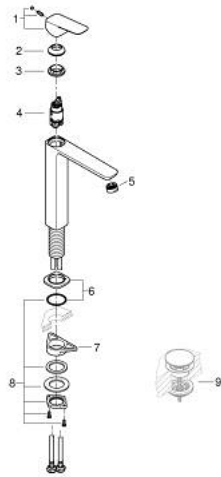

10 172 924 30 GROHE CUBEО ОДНОВАЖІЛЬНИЙ ЗМІШУВАЧ ДЛЯ РАКОВИНИ 1/2" XL-РОЗМІРУ

ОПИС ПРОДУКТУ

- Колір: матовий чорний
- монтаж на один отвір
- для окремо розташованих раковин
- металевий важіль
- GROHE SilkMove 28 мм керамічний картридж
- регулювання витрати води
- із обмежувачем температури
- GROHE EcoJoy – технологія неперевершеного потоку при економному використанні води
- максимальна витрата (при тиску 3 бар) 5 л/хв
- GROHE AquaGuide аератор, що регулюється
- GROHE FastFixation система швидкого монтажу
- гладенький корпус
- гнучкі з'єднувальні шланги

10 172 924 30 GROHE CUBEО ОДНОВАЖІЛЬНИЙ ЗМІШУВАЧ ДЛЯ РАКОВИНИ 1/2" XL-РОЗМІРУ

ЗАПАСНІ ЧАСТИНИ , січня 2023 – зараз

- 1: Cubeo Lever (Артикул запчастини 1060132430)
- 2: Ковпачок (Артикул запчастини 465812430)
- 3: Фітингове кільце (Артикул запчастини 07419000)
- 4: Картридж (Артикул запчастини 46580000)
- 5: Спрямовувач потоку (Артикул запчастини 468372430)
- 6: escutcheon (Артикул запчастини 1060162430)
- 7: Опорна пластина (Артикул запчастини 05334000)
- 8: Комплект кріплень хвостовика (Артикул запчастини 48384000)
- 9: Зливний гарнітур із функцією закриття-відкриття (Артикул запчастини 658072430)*