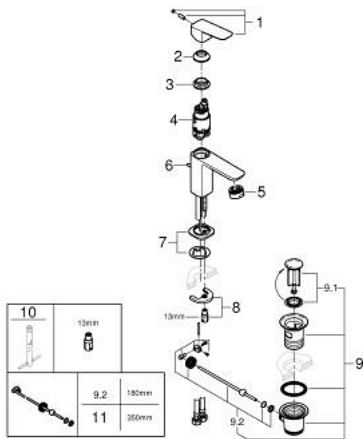

10 173 000 00 GROHE CUBEО ОДНОВАЖІЛЬНИЙ ЗМІШУВАЧ ДЛЯ РАКОВИНИ 3/8" S-РОЗМІРУ

ОПИС ПРОДУКТУ

- Колір: хром
- монтаж на один отвір
- металевий важіль
- GROHE SilkMove 28 мм керамічний картридж
- EcoMode - cold water flow in mid-lever position saves energy
- регулювання витрати води
- із обмежувачем температури
- GROHE LongLife поверхня
- GROHE EcoJoy – технологія неперевершеного потоку при економному використанні води
- максимальна витрата (при тиску 3 бар) 5 л/хв
- GROHE FastFixation система швидкого монтажу
- набір донних клапанів 1 1/4"
- гнучкі з'єднувальні шланги

10 173 000 00 GROHE CUBEО ОДНОВАЖІЛЬНИЙ ЗМІШУВАЧ ДЛЯ РАКОВИНИ 3/8" S-РОЗМІРУ

ЗАПАСНІ ЧАСТИНИ , січня 2023 – зараз

- 1: Cubeo Lever (Артикул запчастини 1060180000)
- 2: Ковпачок (Артикул запчастини 46581000)
- 3: Фітингове кільце (Артикул запчастини 07419000)
- 4: Cubeo Cartridge (Артикул запчастини 1060179990)
- 5: Аератор (Артикул запчастини 48159000)
- 6: Lift rod (Артикул запчастини 65936PD0)
- 7: Cubeo Rosette (Артикул запчастини 1060150000)
- 8: Комплект для кріплення хвостовика (Артикул запчастини 46249000)
- 9: Комплект зливу 1 1/4" (Артикул запчастини 28910000)
- 9.1: Заглушка (Артикул запчастини 07182000)
- 9.2: Ексцентриковий стрижень (Артикул запчастини 07052000)
- 10: Монтажний ключ (Артикул запчастини 19017000)*
- 11: Ексцентриковий стрижень (Артикул запчастини 07341000)*