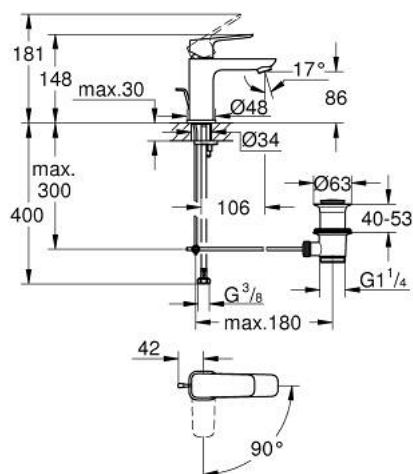

10 173 000 00 GROHE CUBEО ОДНОВАЖІЛЬНИЙ ЗМІШУВАЧ ДЛЯ РАКОВИНИ 3/8" S-РОЗМІРУ

ОПИС ПРОДУКТУ

- Колір: хром
- монтаж на один отвір
- металевий важіль
- GROHE SilkMove 28 мм керамічний картридж
- OpenCold - cold water flow in mid-lever position
- регулювання витрати води
- із обмежувачем температури
- GROHE LongLife поверхня
- GROHE EcoJoy – технологія неперевершеного потоку при економічному використанні води
- максимальна витрата (при тиску 3 бар) 5 л/хв
- GROHE FastFixation система швидкого монтажу
- набір донних клапанів 1 1/4"
- гнучкі з'єднувальні шланги

10 173 000 00 GROHE CUBEО ОДНОВАЖІЛЬНИЙ ЗМІШУВАЧ ДЛЯ РАКОВИНИ 3/8" S-РОЗМІРУ

ЗАПАСНІ ЧАСТИНИ , січня 2023 – зараз

- 1: Cubeo Lever (Артикул запчастини 1060180000)
- 2: Ковпачок (Артикул запчастини 46581000)
- 3: Фітингове кільце (Артикул запчастини 07419000)
- 4: Cubeo Cartridge (Артикул запчастини 1060179990)
- 5: Аератор (Артикул запчастини 48159000)
- 6: Lift rod (Артикул запчастини 65936PD0)
- 7: Cubeo Rosette (Артикул запчастини 1060150000)
- 8: Комплект для кріплення хвостовика (Артикул запчастини 46249000)
- 9: Комплект зливу 1 1/4" (Артикул запчастини 28910000)
- 9.1: Заглушка (Артикул запчастини 07182000)
- 9.2: Ексцентриковий стрижень (Артикул запчастини 07052000)
- 10: Монтажний ключ (Артикул запчастини 19017000)*
- 11: Ексцентриковий стрижень (Артикул запчастини 07341000)*