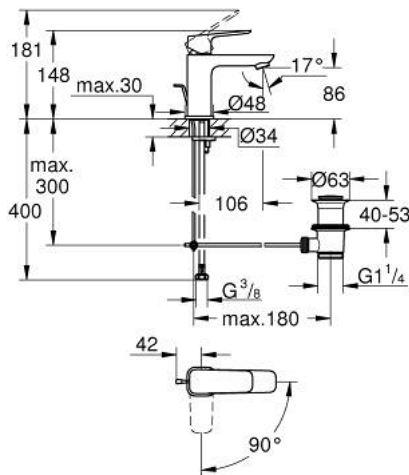

10 173 000 00 GROHE CUBEО ОДНОВАЖІЛЬНИЙ ЗМІШУВАЧ ДЛЯ РАКОВИНИ 3/8" S-РОЗМІРУ

ОПИС ПРОДУКТУ

- Колір: хром
- монтаж на один отвір
- металевий важіль
- GROHE SilkMove 28 мм керамічний картридж
- EcoMode - cold water flow in mid-lever position saves energy
- регулювання витрати води
- із обмежувачем температури
- GROHE LongLife поверхня
- GROHE EcoJoy – технологія неперевершеного потоку при економному використанні води
- максимальна витрата (при тиску 3 бар) 5 л/хв
- GROHE FastFixation система швидкого монтажу
- набір донних клапанів 1 1/4"
- гнучкі з'єднувальні шланги

10 173 000 00 GROHE CUBEО ОДНОВАЖІЛЬНИЙ ЗМІШУВАЧ ДЛЯ РАКОВИНИ 3/8" S-РОЗМІРУ

ЗАПАСНІ ЧАСТИНИ , січня 2023 – зараз

- 1: Cubeo Lever (Артикул запчастини 1060180000)
- 2: Ковпачок (Артикул запчастини 46581000)
- 3: Фітингове кільце (Артикул запчастини 07419000)
- 4: Cubeo Cartridge (Артикул запчастини 1060179990)
- 5: Аератор (Артикул запчастини 48159000)
- 6: Lift rod (Артикул запчастини 65936PD0)
- 7: Cubeo Rosette (Артикул запчастини 1060150000)
- 8: Комплект для кріплення хвостовика (Артикул запчастини 46249000)
- 9: Комплект зливу 1 1/4" (Артикул запчастини 28910000)
- 9.1: Заглушка (Артикул запчастини 07182000)
- 9.2: Ексцентриковий стрижень (Артикул запчастини 07052000)
- 10: Монтажний ключ (Артикул запчастини 19017000)*
- 11: Ексцентриковий стрижень (Артикул запчастини 07341000)*