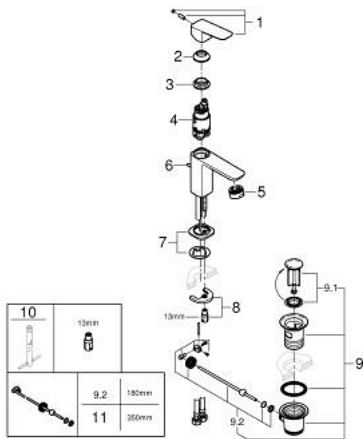

10 173 000 00 GROHE CUBEО ОДНОВАЖІЛЬНИЙ ЗМІШУВАЧ ДЛЯ РАКОВИНИ 3/8" S-РОЗМІРУ

ОПИС ПРОДУКТУ

- Колір: хром
- монтаж на один отвір
- металевий важіль
- GROHE SilkMove 28 мм керамічний картридж
- OpenCold - cold water flow in mid-lever position
- регулювання витрати води
- із обмежувачем температури
- GROHE LongLife поверхня
- GROHE EcoJoy – технологія неперевершеного потоку при економічному використанні води
- максимальна витрата (при тиску 3 бар) 5 л/хв
- GROHE FastFixation система швидкого монтажу
- набір донних клапанів 1 1/4"
- гнучкі з'єднувальні шланги

10 173 000 00 GROHE CUBEО ОДНОВАЖІЛЬНИЙ ЗМІШУВАЧ ДЛЯ РАКОВИНИ 3/8" S-РОЗМІРУ

ЗАПАСНІ ЧАСТИНИ , січня 2023 – зараз

- 1: Cubeo Lever (Артикул запчастини 1060180000)
- 2: Ковпачок (Артикул запчастини 46581000)
- 3: Фітингове кільце (Артикул запчастини 07419000)
- 4: Cubeo Cartridge (Артикул запчастини 1060179990)
- 5: Аератор (Артикул запчастини 48159000)
- 6: Lift rod (Артикул запчастини 65936PD0)
- 7: Cubeo Rosette (Артикул запчастини 1060150000)
- 8: Комплект для кріплення хвостовика (Артикул запчастини 46249000)
- 9: Комплект зливу 1 1/4" (Артикул запчастини 28910000)
- 9.1: Заглушка (Артикул запчастини 07182000)
- 9.2: Ексцентриковий стрижень (Артикул запчастини 07052000)
- 10: Монтажний ключ (Артикул запчастини 19017000)*
- 11: Ексцентриковий стрижень (Артикул запчастини 07341000)*