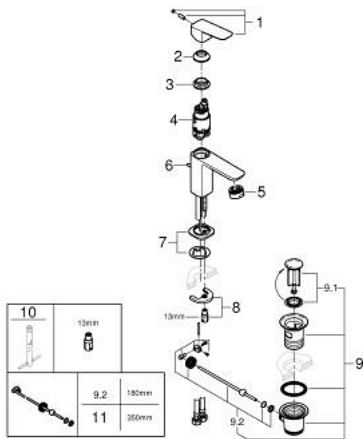

10 173 024 30 GROHE CUBEО ОДНОВАЖІЛЬНИЙ ЗМІШУВАЧ ДЛЯ РАКОВИНИ 3/8" S-РОЗМІРУ

ОПИС ПРОДУКТУ

- Колір: матовий чорний
- монтаж на один отвір
- металевий важіль
- GROHE SilkMove 28 мм керамічний картридж
- OpenCold - cold water flow in mid-lever position
- регулювання витрати води
- із обмежувачем температури
- GROHE EcoJoy – технологія неперевершеного потоку при економному використанні води
- максимальна витрата (при тиску 3 бар) 5 л/хв
- GROHE FastFixation система швидкого монтажу
- набір донних клапанів 1 1/4"
- гнучкі з'єднувальні шланги

10 173 024 30 GROHE CUBEО ОДНОВАЖІЛЬНИЙ ЗМІШУВАЧ ДЛЯ РАКОВИНИ 3/8" S-РОЗМІРУ

ЗАПАСНІ ЧАСТИНИ , січня 2023 – зараз

- 1: lever (Артикул запчастини 1060182430)
- 2: Ковпачок (Артикул запчастини 465812430)
- 3: Фітингове кільце (Артикул запчастини 07419000)
- 4: Cubeo Cartridge (Артикул запчастини 1060179990)
- 5: Аератор (Артикул запчастини 481592430)
- 6: lift rod (Артикул запчастини 659362430)
- 7: Cubeo Rosette (Артикул запчастини 1060152430)
- 8: Комплект для кріплення хвостовика (Артикул запчастини 46249000)
- 9: Комплект зливу 1 1/4" (Артикул запчастини 289102430)
- 9.1: Заглушка (Артикул запчастини 071822430)
- 9.2: Ексцентриковий стрижень (Артикул запчастини 07052000)
- 10: Монтажний ключ (Артикул запчастини 19017000)*
- 11: Ексцентриковий стрижень (Артикул запчастини 07341000)*