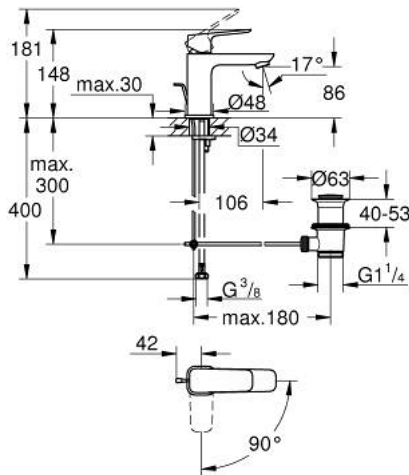

## 10 173 024 30 GROHE CUBEО ОДНОВАЖІЛЬНИЙ ЗМІШУВАЧ ДЛЯ РАКОВИНИ 3/8" S-РОЗМІРУ

### ОПИС ПРОДУКТУ

- Колір: матовий чорний
- монтаж на один отвір
- металевий важіль
- GROHE SilkMove 28 мм керамічний картридж
- EcoMode - cold water flow in mid-lever position saves energy
- регулювання витрати води
- із обмежувачем температури
- GROHE EcoJoy – технологія неперевершеного потоку при економному використанні води
- максимальна витрата (при тиску 3 бар) 5 л/хв
- GROHE FastFixation система швидкого монтажу
- набір донних клапанів 1 1/4"
- гнучкі з'єднувальні шланги

### ЗАПАСНІ ЧАСТИНИ , січня 2023 – зараз

- 1: lever (Артикул запчастини 1060182430)
- 2: Ковпачок (Артикул запчастини 465812430)
- 3: Фітингове кільце (Артикул запчастини 07419000)
- 4: Cubeo Cartridge (Артикул запчастини 1060179990)
- 5: Аератор (Артикул запчастини 481592430)
- 6: lift rod (Артикул запчастини 659362430)
- 7: Cubeo Rosette (Артикул запчастини 1060152430)
- 8: Комплект для кріплення хвостовика (Артикул запчастини 46249000)
- 9: Комплект зливу 1 1/4" (Артикул запчастини 289102430)
- 9.1: Заглушка (Артикул запчастини 071822430)
- 9.2: Ексцентриковий стрижень (Артикул запчастини 07052000)
- 10: Монтажний ключ (Артикул запчастини 19017000)\*
- 11: Ексцентриковий стрижень (Артикул запчастини 07341000)\*