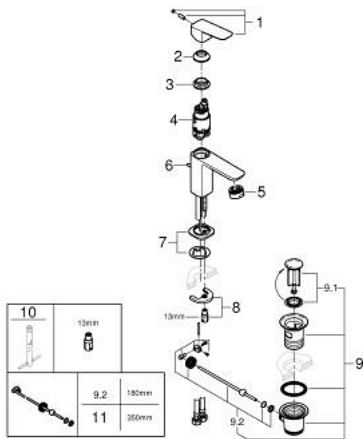

## 10 173 024 30 GROHE CUBEО ОДНОВАЖІЛЬНИЙ ЗМІШУВАЧ ДЛЯ РАКОВИНИ 3/8" S-РОЗМІРУ

### ОПИС ПРОДУКТУ

- Колір: матовий чорний
- монтаж на один отвір
- металевий важіль
- GROHE SilkMove 28 мм керамічний картридж
- EcoMode - cold water flow in mid-lever position saves energy
- регулювання витрати води
- із обмежувачем температури
- GROHE EcoJoy – технологія неперевершеного потоку при економному використанні води
- максимальна витрата (при тиску 3 бар) 5 л/хв
- GROHE FastFixation система швидкого монтажу
- набір донних клапанів 1 1/4"
- гнучкі з'єднувальні шланги

### ЗАПАСНІ ЧАСТИНИ , січня 2023 – зараз

- 1: lever (Артикул запчастини 1060182430)
- 2: Ковпачок (Артикул запчастини 465812430)
- 3: Фітингове кільце (Артикул запчастини 07419000)
- 4: Cubeo Cartridge (Артикул запчастини 1060179990)
- 5: Аератор (Артикул запчастини 481592430)
- 6: lift rod (Артикул запчастини 659362430)
- 7: Cubeo Rosette (Артикул запчастини 1060152430)
- 8: Комплект для кріплення хвостовика (Артикул запчастини 46249000)
- 9: Комплект зливу 1 1/4" (Артикул запчастини 289102430)
- 9.1: Заглушка (Артикул запчастини 071822430)
- 9.2: Ексцентриковий стрижень (Артикул запчастини 07052000)
- 10: Монтажний ключ (Артикул запчастини 19017000)\*
- 11: Ексцентриковий стрижень (Артикул запчастини 07341000)\*