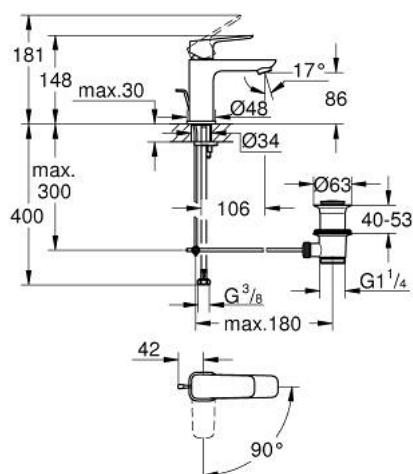

10 173 024 30 GROHE CUBEО ОДНОВАЖІЛЬНИЙ ЗМІШУВАЧ ДЛЯ РАКОВИНИ 3/8" S-РОЗМІРУ

ОПИС ПРОДУКТУ

- Колір: матовий чорний
- монтаж на один отвір
- металевий важіль
- GROHE SilkMove 28 мм керамічний картридж
- OpenCold - cold water flow in mid-lever position
- регулювання витрати води
- із обмежувачем температури
- GROHE EcoJoy – технологія неперевершеного потоку при економному використанні води
- максимальна витрата (при тиску 3 бар) 5 л/хв
- GROHE FastFixation система швидкого монтажу
- набір донних клапанів 1 1/4"
- гнучкі з'єднувальні шланги

10 173 024 30 GROHE CUBEО ОДНОВАЖІЛЬНИЙ ЗМІШУВАЧ ДЛЯ РАКОВИНИ 3/8" S-РОЗМІРУ

ЗАПАСНІ ЧАСТИНИ , січня 2023 – зараз

- 1: lever (Артикул запчастини 1060182430)
- 2: Ковпачок (Артикул запчастини 465812430)
- 3: Фітингове кільце (Артикул запчастини 07419000)
- 4: Cubeo Cartridge (Артикул запчастини 1060179990)
- 5: Аератор (Артикул запчастини 481592430)
- 6: lift rod (Артикул запчастини 659362430)
- 7: Cubeo Rosette (Артикул запчастини 1060152430)
- 8: Комплект для кріплення хвостовика (Артикул запчастини 46249000)
- 9: Комплект зливу 1 1/4" (Артикул запчастини 289102430)
- 9.1: Заглушка (Артикул запчастини 071822430)
- 9.2: Ексцентриковий стрижень (Артикул запчастини 07052000)
- 10: Монтажний ключ (Артикул запчастини 19017000)*
- 11: Ексцентриковий стрижень (Артикул запчастини 07341000)*