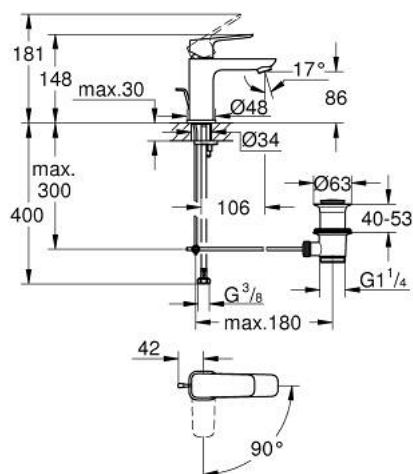

10 173 100 00 GROHE CUBEО ОДНОВАЖІЛЬНИЙ ЗМІШУВАЧ ДЛЯ РАКОВИНИ 3/8" S-РОЗМІРУ

ОПИС ПРОДУКТУ

- Колір: хром
- монтаж на один отвір
- металевий важіль
- GROHE SilkMove 28 мм керамічний картридж
- OpenCold - cold water flow in mid-lever position
- регулювання витрати води
- із обмежувачем температури
- GROHE LongLife поверхня
- Low Flow Rate for exceptional efficiency
- максимальна витрата (при 3 бар): 3,5 л/хв
- GROHE FastFixation система швидкого монтажу
- набір донних клапанів 1 1/4"
- гнучкі з'єднувальні шланги

10 173 100 00 GROHE CUBEО ОДНОВАЖІЛЬНИЙ ЗМІШУВАЧ ДЛЯ РАКОВИНИ 3/8" S-РОЗМІРУ

ЗАПАСНІ ЧАСТИНИ , січня 2023 – зараз

- 1: Cubeo Lever (Артикул запчастини 1060180000)
- 2: Ковпачок (Артикул запчастини 46581000)
- 3: Фітингове кільце (Артикул запчастини 07419000)
- 4: cartridge (Артикул запчастини 1150639990)
- 5: Аератор (Артикул запчастини 42604000)
- 6: Lift rod (Артикул запчастини 65936PD0)
- 7: Cubeo Rosette (Артикул запчастини 1060150000)
- 8: Комплект для кріплення хвостовика (Артикул запчастини 46249000)
- 9: Комплект зливу 1 1/4" (Артикул запчастини 28910000)
- 9.1: Заглушка (Артикул запчастини 07182000)
- 9.2: Ексцентриковий стрижень (Артикул запчастини 07052000)
- 10: Монтажний ключ (Артикул запчастини 19017000)*
- 11: Ексцентриковий стрижень (Артикул запчастини 07341000)*