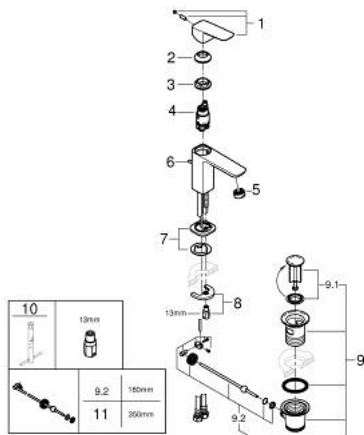

10 173 100 00 GROHE CUBEО ОДНОВАЖІЛЬНИЙ ЗМІШУВАЧ ДЛЯ РАКОВИНИ 3/8" S-РОЗМІРУ

ЗАПАСНІ ЧАСТИНИ , січня 2023 – зараз

- 1: Cubeo Lever (Артикул запчастини 1060180000)
- 2: Ковпачок (Артикул запчастини 46581000)
- 3: Фітингове кільце (Артикул запчастини 07419000)
- 4: cartridge (Артикул запчастини 1150639990)
- 5: Аератор (Артикул запчастини 42604000)
- 6: Lift rod (Артикул запчастини 65936PD0)
- 7: Cubeo Rosette (Артикул запчастини 1060150000)
- 8: Комплект для кріплення хвостовика (Артикул запчастини 46249000)
- 9: Комплект зливу 1 1/4" (Артикул запчастини 28910000)
- 9.1: Заглушка (Артикул запчастини 07182000)
- 9.2: Ексцентриковий стрижень (Артикул запчастини 07052000)
- 10: Монтажний ключ (Артикул запчастини 19017000)*
- 11: Ексцентриковий стрижень (Артикул запчастини 07341000)*