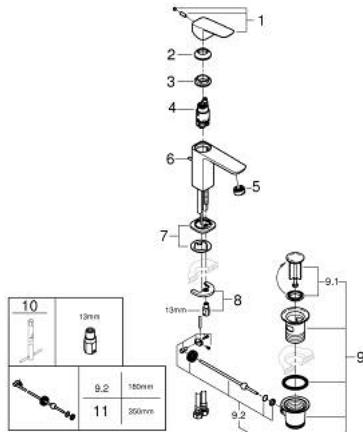

10 173 100 00 GROHE CUBEО ОДНОВАЖІЛЬНИЙ ЗМІШУВАЧ ДЛЯ РАКОВИНИ 3/8" S-РОЗМІРУ

ОПИС ПРОДУКТУ

- Колір: хром
- монтаж на один отвір
- металевий важіль
- GROHE SilkMove 28 мм керамічний картридж
- OpenCold - cold water flow in mid-lever position
- регулювання витрати води
- із обмежувачем температури
- GROHE LongLife поверхня
- Low Flow Rate for exceptional efficiency
- максимальна витрата (при 3 бар): 3,5 л/хв
- GROHE FastFixation система швидкого монтажу
- набір донних клапанів 1 1/4"
- гнучкі з'єднувальні шланги

10 173 100 00 GROHE CUBEО ОДНОВАЖІЛЬНИЙ ЗМІШУВАЧ ДЛЯ РАКОВИНИ 3/8" S-РОЗМІРУ

ЗАПАСНІ ЧАСТИНИ , січня 2023 – зараз

- 1: Cubeo Lever (Артикул запчастини 1060180000)
- 2: Ковпачок (Артикул запчастини 46581000)
- 3: Фітингове кільце (Артикул запчастини 07419000)
- 4: cartridge (Артикул запчастини 1150639990)
- 5: Аератор (Артикул запчастини 42604000)
- 6: Lift rod (Артикул запчастини 65936PD0)
- 7: Cubeo Rosette (Артикул запчастини 1060150000)
- 8: Комплект для кріплення хвостовика (Артикул запчастини 46249000)
- 9: Комплект зливу 1 1/4" (Артикул запчастини 28910000)
- 9.1: Заглушка (Артикул запчастини 07182000)
- 9.2: Ексцентриковий стрижень (Артикул запчастини 07052000)
- 10: Монтажний ключ (Артикул запчастини 19017000)*
- 11: Ексцентриковий стрижень (Артикул запчастини 07341000)*