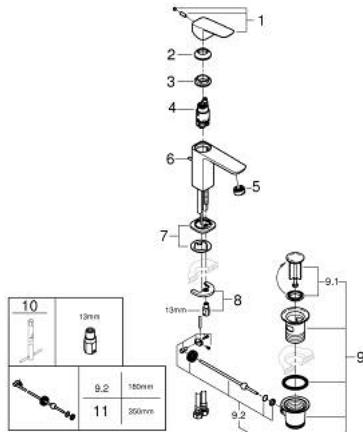

## 10 173 124 30 GROHE CUBEО ОДНОВАЖІЛЬНИЙ ЗМІШУВАЧ ДЛЯ РАКОВИНИ 3/8" S-РОЗМІРУ

### ОПИС ПРОДУКТУ

- Колір: матовий чорний
- монтаж на один отвір
- металевий важіль
- GROHE SilkMove 28 мм керамічний картридж
- EcoMode - cold water flow in mid-lever position saves energy
- регулювання витрати води
- із обмежувачем температури
- Low Flow Rate for exceptional efficiency
- максимальна витрата (при 3 бар): 3,5 л/хв
- GROHE FastFixation система швидкого монтажу
- набір донних клапанів 1 1/4"
- гнучкі з'єднувальні шланги

### ЗАПАСНІ ЧАСТИНИ , січня 2023 – зараз

- 1: lever (Артикул запчастини 1060182430)
- 2: Ковпачок (Артикул запчастини 465812430)
- 3: Фітингове кільце (Артикул запчастини 07419000)
- 4: cartridge (Артикул запчастини 1150639990)
- 5: flow control (Артикул запчастини 426042430)
- 6: lift rod (Артикул запчастини 659362430)
- 7: Cubeo Rosette (Артикул запчастини 1060152430)
- 8: Комплект для кріплення хвостовика (Артикул запчастини 46249000)
- 9: Комплект зливу 1 1/4" (Артикул запчастини 289102430)
- 9.1: Заглушка (Артикул запчастини 071822430)
- 9.2: Ексцентриковий стрижень (Артикул запчастини 07052000)
- 10: Монтажний ключ (Артикул запчастини 19017000)\*
- 11: Ексцентриковий стрижень (Артикул запчастини 07341000)\*