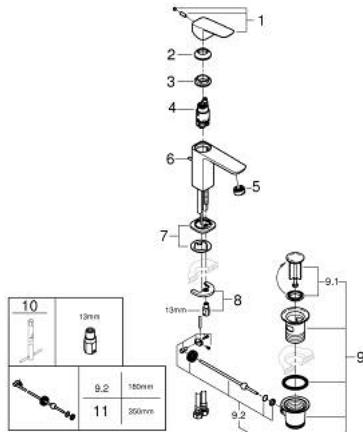

10 173 124 30 GROHE CUBEО ОДНОВАЖІЛЬНИЙ ЗМІШУВАЧ ДЛЯ РАКОВИНИ 3/8" S-РОЗМІРУ

ЗАПАСНІ ЧАСТИНИ , січня 2023 – зараз

- 1: lever (Артикул запчастини 1060182430)
- 2: Ковпачок (Артикул запчастини 465812430)
- 3: Фітингове кільце (Артикул запчастини 07419000)
- 4: cartridge (Артикул запчастини 1150639990)
- 5: flow control (Артикул запчастини 426042430)
- 6: lift rod (Артикул запчастини 659362430)
- 7: Cubeo Rosette (Артикул запчастини 1060152430)
- 8: Комплект для кріплення хвостовика (Артикул запчастини 46249000)
- 9: Комплект зливу 1 1/4" (Артикул запчастини 289102430)
- 9.1: Заглушка (Артикул запчастини 071822430)
- 9.2: Ексцентриковий стрижень (Артикул запчастини 07052000)
- 10: Монтажний ключ (Артикул запчастини 19017000)*
- 11: Ексцентриковий стрижень (Артикул запчастини 07341000)*

* Додаткові аксесуари