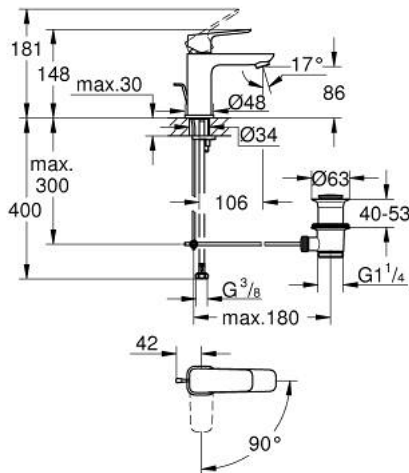

## 10 173 124 30 GROHE CUBEО ОДНОВАЖІЛЬНИЙ ЗМІШУВАЧ ДЛЯ РАКОВИНИ 3/8" S-РОЗМІРУ

### ОПИС ПРОДУКТУ

- Колір: матовий чорний
- монтаж на один отвір
- металевий важіль
- GROHE SilkMove 28 мм керамічний картридж
- EcoMode - cold water flow in mid-lever position saves energy
- регулювання витрати води
- із обмежувачем температури
- Low Flow Rate for exceptional efficiency
- максимальна витрата (при 3 бар): 3,5 л/хв
- GROHE FastFixation система швидкого монтажу
- набір донних клапанів 1 1/4"
- гнучкі з'єднувальні шланги

### ЗАПАСНІ ЧАСТИНИ , січня 2023 – зараз

- 1: lever (Артикул запчастини 1060182430)
- 2: Ковпачок (Артикул запчастини 465812430)
- 3: Фітингове кільце (Артикул запчастини 07419000)
- 4: cartridge (Артикул запчастини 1150639990)
- 5: flow control (Артикул запчастини 426042430)
- 6: lift rod (Артикул запчастини 659362430)
- 7: Cubeo Rosette (Артикул запчастини 1060152430)
- 8: Комплект для кріплення хвостовика (Артикул запчастини 46249000)
- 9: Комплект зливу 1 1/4" (Артикул запчастини 289102430)
- 9.1: Заглушка (Артикул запчастини 071822430)
- 9.2: Ексцентриковий стрижень (Артикул запчастини 07052000)
- 10: Монтажний ключ (Артикул запчастини 19017000)\*
- 11: Ексцентриковий стрижень (Артикул запчастини 07341000)\*