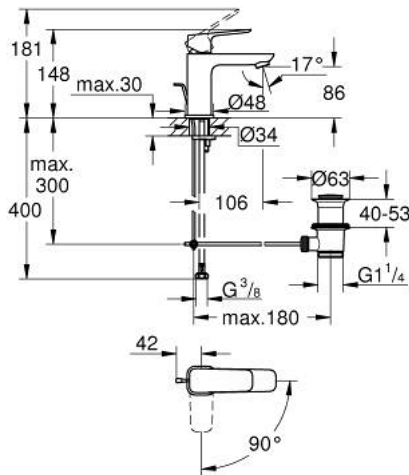

10 173 124 30 GROHE CUBEО ОДНОВАЖІЛЬНИЙ ЗМІШУВАЧ ДЛЯ РАКОВИНИ 3/8" S-РОЗМІРУ

ОПИС ПРОДУКТУ

- Колір: матовий чорний
- монтаж на один отвір
- металевий важіль
- GROHE SilkMove 28 мм керамічний картридж
- OpenCold - cold water flow in mid-lever position
- регулювання витрати води
- із обмежувачем температури
- Low Flow Rate for exceptional efficiency
- максимальна витрата (при 3 бар): 3,5 л/хв
- GROHE FastFixation система швидкого монтажу
- набір донних клапанів 1 1/4"
- гнучкі з'єднувальні шланги

10 173 124 30 GROHE CUBEО ОДНОВАЖІЛЬНИЙ ЗМІШУВАЧ ДЛЯ РАКОВИНИ 3/8" S-РОЗМІРУ

ЗАПАСНІ ЧАСТИНИ , січня 2023 – зараз

- 1: lever (Артикул запчастини 1060182430)
- 2: Ковпачок (Артикул запчастини 465812430)
- 3: Фітингове кільце (Артикул запчастини 07419000)
- 4: cartridge (Артикул запчастини 1150639990)
- 5: flow control (Артикул запчастини 426042430)
- 6: lift rod (Артикул запчастини 659362430)
- 7: Cubeo Rosette (Артикул запчастини 1060152430)
- 8: Комплект для кріплення хвостовика (Артикул запчастини 46249000)
- 9: Комплект зливу 1 1/4" (Артикул запчастини 289102430)
- 9.1: Заглушка (Артикул запчастини 071822430)
- 9.2: Ексцентриковий стрижень (Артикул запчастини 07052000)
- 10: Монтажний ключ (Артикул запчастини 19017000)*
- 11: Ексцентриковий стрижень (Артикул запчастини 07341000)*