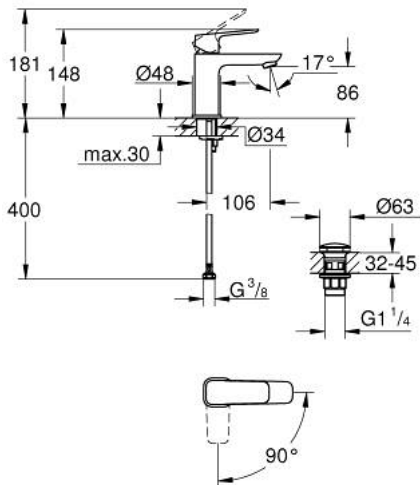

## 10 173 200 00 GROHE CUBEО ОДНОВАЖІЛЬНИЙ ЗМІШУВАЧ ДЛЯ РАКОВИНИ 3/8" S-РОЗМІРУ

### ОПИС ПРОДУКТУ

- Колір: хром
- монтаж на один отвір
- металевий важіль
- GROHE SilkMove 28 мм керамічний картридж
- EcoMode - cold water flow in mid-lever position saves energy
- регулювання витрати води
- із обмежувачем температури
- GROHE LongLife поверхня
- GROHE EcoJoy – технологія неперевершеного потоку при економічному використанні води
- максимальна витрата (при тиску 3 бар) 5 л/хв
- GROHE FastFixation система швидкого монтажу
- гладкий корпус змішувача із натискним донним клапаном 1 1/4"
- гнучкі з'єднувальні шланги