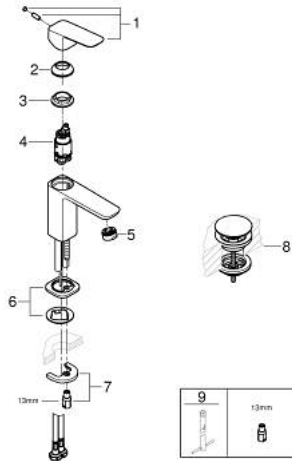

## 10 173 200 00 GROHE CUBEО ОДНОВАЖІЛЬНИЙ ЗМІШУВАЧ ДЛЯ РАКОВИНИ 3/8" S-РОЗМІРУ

### ОПИС ПРОДУКТУ

- Колір: хром
- монтаж на один отвір
- металевий важіль
- GROHE SilkMove 28 мм керамічний картридж
- EcoMode - cold water flow in mid-lever position saves energy
- регулювання витрати води
- із обмежувачем температури
- GROHE LongLife поверхня
- GROHE EcoJoy – технологія неперевершеного потоку при економічному використанні води
- максимальна витрата (при тиску 3 бар) 5 л/хв
- GROHE FastFixation система швидкого монтажу
- гладкий корпус змішувача із натискним донним клапаном 1 1/4"
- гнучкі з'єднувальні шланги

### ЗАПАСНІ ЧАСТИНИ , січня 2023 – зараз

- 1: Cubeo Lever (Артикул запчастини 1060180000)
- 2: Ковпачок (Артикул запчастини 46581000)
- 3: Фітингове кільце (Артикул запчастини 07419000)
- 4: Cubeo Cartridge (Артикул запчастини 1060179990)
- 5: Аератор (Артикул запчастини 48159000)
- 6: Cubeo Rosette (Артикул запчастини 1060150000)
- 7: Комплект для кріплення хвостовика (Артикул запчастини 46249000)
- 8: Зливний гарнітур із функцією закриття-відкриття (Артикул запчастини 65807000)
- 9: Монтажний ключ (Артикул запчастини 19017000)\*