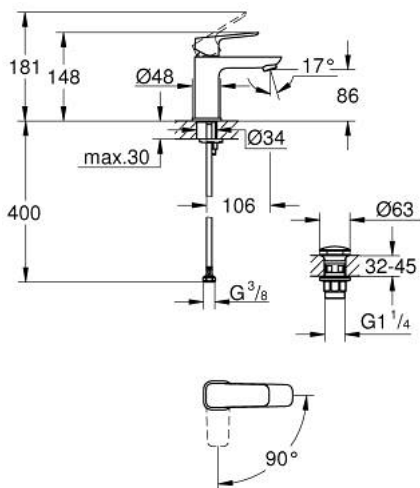

10 173 200 00 GROHE CUBEО ОДНОВАЖІЛЬНИЙ ЗМІШУВАЧ ДЛЯ РАКОВИНИ 3/8" S-РОЗМІРУ

ОПИС ПРОДУКТУ

- Колір: хром
- монтаж на один отвір
- металевий важіль
- GROHE SilkMove 28 мм керамічний картридж
- OpenCold - cold water flow in mid-lever position
- регулювання витрати води
- із обмежувачем температури
- GROHE LongLife поверхня
- GROHE EcoJoy – технологія неперевершеного потоку при економічному використанні води
- максимальна витрата (при тиску 3 бар) 5 л/хв
- GROHE FastFixation система швидкого монтажу
- гладкий корпус змішувача із натискним донним клапаном 1 1/4"
- гнучкі з'єднувальні шланги

10 173 200 00 GROHE CUBEО ОДНОВАЖІЛЬНИЙ ЗМІШУВАЧ ДЛЯ РАКОВИНИ 3/8" S-РОЗМІРУ

ЗАПАСНІ ЧАСТИНИ , січня 2023 – зараз

- 1: Cubeo Lever (Артикул запчастини 1060180000)
- 2: Ковпачок (Артикул запчастини 46581000)
- 3: Фітингове кільце (Артикул запчастини 07419000)
- 4: Cubeo Cartridge (Артикул запчастини 1060179990)
- 5: Аератор (Артикул запчастини 48159000)
- 6: Cubeo Rosette (Артикул запчастини 1060150000)
- 7: Комплект для кріплення хвостовика (Артикул запчастини 46249000)
- 8: Зливний гарнітур із функцією закриття-відкриття (Артикул запчастини 65807000)
- 9: Монтажний ключ (Артикул запчастини 19017000)*