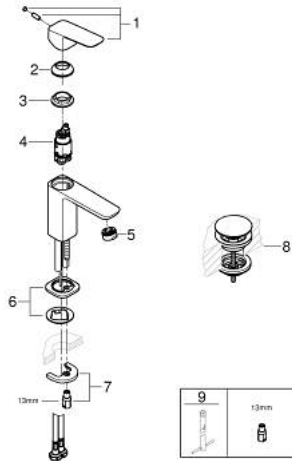

10 173 200 00 GROHE CUBEО ОДНОВАЖІЛЬНИЙ ЗМІШУВАЧ ДЛЯ РАКОВИНИ 3/8" S-РОЗМІРУ

ЗАПАСНІ ЧАСТИНИ , січня 2023 – зараз

- 1: Cubeo Lever (Артикул запчастини 1060180000)
- 2: Ковпачок (Артикул запчастини 46581000)
- 3: Фітингове кільце (Артикул запчастини 07419000)
- 4: Cubeo Cartridge (Артикул запчастини 1060179990)
- 5: Аератор (Артикул запчастини 48159000)
- 6: Cubeo Rosette (Артикул запчастини 1060150000)
- 7: Комплект для кріплення хвостовика (Артикул запчастини 46249000)
- 8: Зливний гарнітур із функцією закриття-відкриття (Артикул запчастини 65807000)
- 9: Монтажний ключ (Артикул запчастини 19017000)*

* Додаткові аксесуари