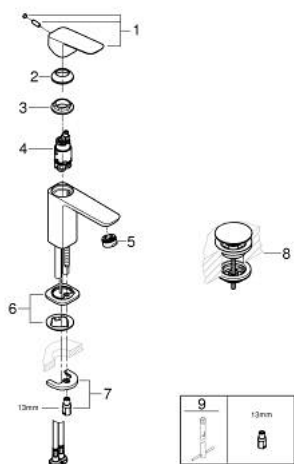

10 173 224 30 GROHE CUBEО ОДНОВАЖІЛЬНИЙ ЗМІШУВАЧ ДЛЯ РАКОВИНИ 3/8" S-РОЗМІРУ

ОПИС ПРОДУКТУ

- Колір: матовий чорний
- монтаж на один отвір
- металевий важіль
- GROHE SilkMove 28 мм керамічний картридж
- EcoMode - cold water flow in mid-lever position saves energy
- регулювання витрати води
- із обмежувачем температури
- GROHE EcoJoy – технологія неперевершеного потоку при економному використанні води
- максимальна витрата (при тиску 3 бар) 5 л/хв
- GROHE FastFixation система швидкого монтажу
- гладкий корпус змішувача із натискним донним клапаном 1 1/4"
- гнучкі з'єднувальні шланги

10 173 224 30 GROHE CUBEО ОДНОВАЖІЛЬНИЙ ЗМІШУВАЧ ДЛЯ РАКОВИНИ 3/8" S-РОЗМІРУ

ЗАПАСНІ ЧАСТИНИ , січня 2023 – зараз

- 1: lever (Артикул запчастини 1060182430)
- 2: Ковпачок (Артикул запчастини 465812430)
- 3: Фітингове кільце (Артикул запчастини 07419000)
- 4: Cubeo Cartridge (Артикул запчастини 1060179990)
- 5: Аератор (Артикул запчастини 481592430)
- 6: Cubeo Rosette (Артикул запчастини 1060152430)
- 7: Комплект для кріплення хвостовика (Артикул запчастини 46249000)
- 8: Зливний гарнітур із функцією закриття-відкриття (Артикул запчастини 658072430)
- 9: Монтажний ключ (Артикул запчастини 19017000)*