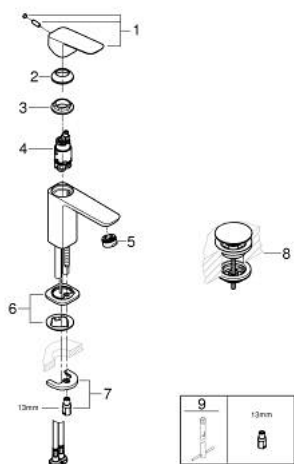

10 173 224 30 GROHE CUBEО ОДНОВАЖІЛЬНИЙ ЗМІШУВАЧ ДЛЯ РАКОВИНИ 3/8" S-РОЗМІРУ

ОПИС ПРОДУКТУ

- Колір: матовий чорний
- монтаж на один отвір
- металевий важіль
- GROHE SilkMove 28 мм керамічний картридж
- OpenCold - cold water flow in mid-lever position
- регулювання витрати води
- із обмежувачем температури
- GROHE EcoJoy – технологія неперевершеного потоку при економному використанні води
- максимальна витрата (при тиску 3 бар) 5 л/хв
- GROHE FastFixation система швидкого монтажу
- гладкий корпус змішувача із натискним донним клапаном 1 1/4"
- гнучкі з'єднувальні шланги

10 173 224 30 GROHE CUBEО ОДНОВАЖІЛЬНИЙ ЗМІШУВАЧ ДЛЯ РАКОВИНИ 3/8" S-РОЗМІРУ

ЗАПАСНІ ЧАСТИНИ , січня 2023 – зараз

- 1: lever (Артикул запчастини 1060182430)
- 2: Ковпачок (Артикул запчастини 465812430)
- 3: Фітингове кільце (Артикул запчастини 07419000)
- 4: Cubeo Cartridge (Артикул запчастини 1060179990)
- 5: Аератор (Артикул запчастини 481592430)
- 6: Cubeo Rosette (Артикул запчастини 1060152430)
- 7: Комплект для кріплення хвостовика (Артикул запчастини 46249000)
- 8: Зливний гарнітур із функцією закриття-відкриття (Артикул запчастини 658072430)
- 9: Монтажний ключ (Артикул запчастини 19017000)*