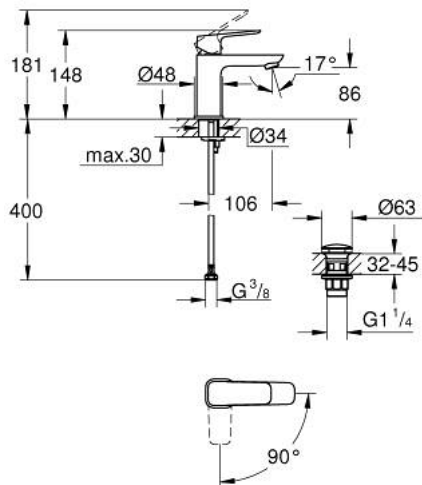

10 173 224 30 GROHE CUBEО ОДНОВАЖІЛЬНИЙ ЗМІШУВАЧ ДЛЯ РАКОВИНИ 3/8" S-РОЗМІРУ

ОПИС ПРОДУКТУ

- Колір: матовий чорний
- монтаж на один отвір
- металевий важіль
- GROHE SilkMove 28 мм керамічний картридж
- OpenCold - cold water flow in mid-lever position
- регулювання витрати води
- із обмежувачем температури
- GROHE EcoJoy – технологія неперевершеного потоку при економному використанні води
- максимальна витрата (при тиску 3 бар) 5 л/хв
- GROHE FastFixation система швидкого монтажу
- гладкий корпус змішувача із натискним донним клапаном 1 1/4"
- гнучкі з'єднувальні шланги

10 173 224 30 GROHE CUBEО ОДНОВАЖІЛЬНИЙ ЗМІШУВАЧ ДЛЯ РАКОВИНИ 3/8" S-РОЗМІРУ

ЗАПАСНІ ЧАСТИНИ , січня 2023 – зараз

- 1: lever (Артикул запчастини 1060182430)
- 2: Ковпачок (Артикул запчастини 465812430)
- 3: Фітингове кільце (Артикул запчастини 07419000)
- 4: Cubeo Cartridge (Артикул запчастини 1060179990)
- 5: Аератор (Артикул запчастини 481592430)
- 6: Cubeo Rosette (Артикул запчастини 1060152430)
- 7: Комплект для кріплення хвостовика (Артикул запчастини 46249000)
- 8: Зливний гарнітур із функцією закриття-відкриття (Артикул запчастини 658072430)
- 9: Монтажний ключ (Артикул запчастини 19017000)*