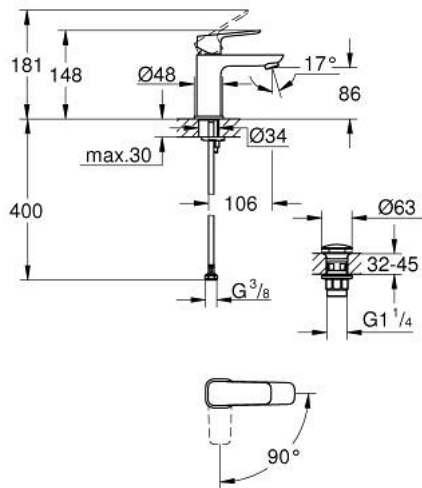

10 173 224 30 GROHE CUBEО ОДНОВАЖІЛЬНИЙ ЗМІШУВАЧ ДЛЯ РАКОВИНИ 3/8" S-РОЗМІРУ

ОПИС ПРОДУКТУ

- Колір: матовий чорний
- монтаж на один отвір
- металевий важіль
- GROHE SilkMove 28 мм керамічний картридж
- EcoMode - cold water flow in mid-lever position saves energy
- регулювання витрати води
- із обмежувачем температури
- GROHE EcoJoy – технологія неперевершеного потоку при економному використанні води
- максимальна витрата (при тиску 3 бар) 5 л/хв
- GROHE FastFixation система швидкого монтажу
- гладкий корпус змішувача із натискним донним клапаном 1 1/4"
- гнучкі з'єднувальні шланги

10 173 224 30 GROHE CUBEО ОДНОВАЖІЛЬНИЙ ЗМІШУВАЧ ДЛЯ РАКОВИНИ 3/8" S-РОЗМІРУ

ЗАПАСНІ ЧАСТИНИ , січня 2023 – зараз

- 1: lever (Артикул запчастини 1060182430)
- 2: Ковпачок (Артикул запчастини 465812430)
- 3: Фітингове кільце (Артикул запчастини 07419000)
- 4: Cubeo Cartridge (Артикул запчастини 1060179990)
- 5: Аератор (Артикул запчастини 481592430)
- 6: Cubeo Rosette (Артикул запчастини 1060152430)
- 7: Комплект для кріплення хвостовика (Артикул запчастини 46249000)
- 8: Зливний гарнітур із функцією закриття-відкриття (Артикул запчастини 658072430)
- 9: Монтажний ключ (Артикул запчастини 19017000)*