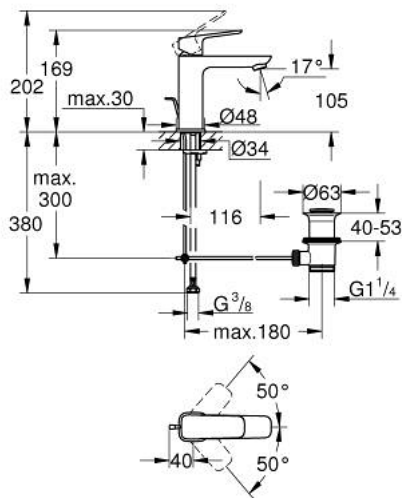

10 174 900 00 GROHE CUBEО ОДНОВАЖІЛЬНИЙ ЗМІШУВАЧ ДЛЯ РАКОВИНИ 1/2" М-РОЗМІРУ

ОПИС ПРОДУКТУ

- Колір: хром
- монтаж на один отвір
- металевий важіль
- GROHE SilkMove 28 мм керамічний картридж
- регулювання витрати води
- із обмежувачем температури
- GROHE EcoJoy – технологія неперевершеного потоку при економному використанні води
- максимальна витрата (при тиску 3 бар) 5 л/хв
- GROHE FastFixation система швидкого монтажу
- набір донних клапанів 1 1/4"
- гнучкі з'єднувальні шланги

10 174 900 00 GROHE CUBEО ОДНОВАЖІЛЬНИЙ ЗМІШУВАЧ ДЛЯ РАКОВИНИ 1/2" М-РОЗМІРУ

ЗАПАСНІ ЧАСТИНИ , січня 2023 – зараз

- 1: Cubeo Lever (Артикул запчастини 1060130000)
- 2: Ковпачок (Артикул запчастини 46581000)
- 3: Фітингове кільце (Артикул запчастини 07419000)
- 4: Картридж (Артикул запчастини 46580000)
- 5: Аератор (Артикул запчастини 48159000)
- 6: Lift rod (Артикул запчастини 65936PD0)
- 7: Cubeo Rosette (Артикул запчастини 1060150000)
- 8: Комплект для кріплення хвостовика (Артикул запчастини 46249000)
- 9: Комплект зливу 1 1/4" (Артикул запчастини 28910000)
- 9.1: Заглушка (Артикул запчастини 07182000)
- 9.2: Ексцентриковий стрижень (Артикул запчастини 07052000)
- 10: Ексцентриковий стрижень (Артикул запчастини 07341000)*
- 11: Монтажний ключ (Артикул запчастини 19017000)*