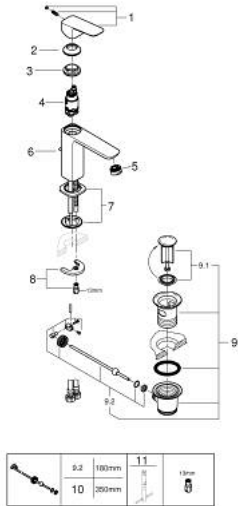

10 174 900 00 GROHE CUBEО ОДНОВАЖІЛЬНИЙ ЗМІШУВАЧ ДЛЯ РАКОВИНИ 1/2" М-РОЗМІРУ

ОПИС ПРОДУКТУ

- Колір: хром
- монтаж на один отвір
- металевий важіль
- GROHE SilkMove 28 мм керамічний картридж
- регулювання витрати води
- із обмежувачем температури
- GROHE EcoJoy – технологія неперевершеного потоку при економному використанні води
- максимальна витрата (при тиску 3 бар) 5 л/хв
- GROHE FastFixation система швидкого монтажу
- набір донних клапанів 1 1/4"
- гнучкі з'єднувальні шланги

10 174 900 00 GROHE CUBEО ОДНОВАЖІЛЬНИЙ ЗМІШУВАЧ ДЛЯ РАКОВИНИ 1/2" М-РОЗМІРУ

ЗАПАСНІ ЧАСТИНИ , січня 2023 – зараз

- 1: Cubeo Lever (Артикул запчастини 1060130000)
- 2: Ковпачок (Артикул запчастини 46581000)
- 3: Фітингове кільце (Артикул запчастини 07419000)
- 4: Картридж (Артикул запчастини 46580000)
- 5: Аератор (Артикул запчастини 48159000)
- 6: Lift rod (Артикул запчастини 65936PD0)
- 7: Cubeo Rosette (Артикул запчастини 1060150000)
- 8: Комплект для кріплення хвостовика (Артикул запчастини 46249000)
- 9: Комплект зливу 1 1/4" (Артикул запчастини 28910000)
- 9.1: Заглушка (Артикул запчастини 07182000)
- 9.2: Ексцентриковий стрижень (Артикул запчастини 07052000)
- 10: Ексцентриковий стрижень (Артикул запчастини 07341000)*
- 11: Монтажний ключ (Артикул запчастини 19017000)*