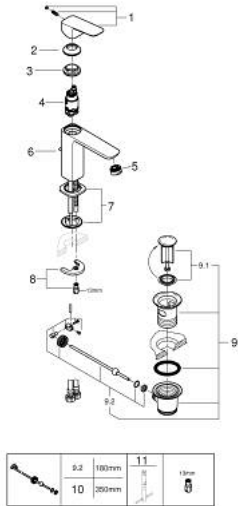

10 174 924 30 GROHE CUBEО ОДНОВАЖІЛЬНИЙ ЗМІШУВАЧ ДЛЯ РАКОВИНИ 1/2" М-РОЗМІРУ

ОПИС ПРОДУКТУ

- Колір: матовий чорний
- монтаж на один отвір
- металевий важіль
- GROHE SilkMove 28 мм керамічний картридж
- регулювання витрати води
- із обмежувачем температури
- GROHE EcoJoy – технологія неперевершеного потоку при економному використанні води
- максимальна витрата (при тиску 3 бар) 5 л/хв
- GROHE FastFixation система швидкого монтажу
- набір донних клапанів 1 1/4"
- гнучкі з'єднувальні шланги

10 174 924 30 GROHE CUBEО ОДНОВАЖІЛЬНИЙ ЗМІШУВАЧ ДЛЯ РАКОВИНИ 1/2" М-РОЗМІРУ

ЗАПАСНІ ЧАСТИНИ , січня 2023 – зараз

- 1: Cubeo Lever (Артикул запчастини 1060132430)
- 2: Ковпачок (Артикул запчастини 465812430)
- 3: Фітингове кільце (Артикул запчастини 07419000)
- 4: Картридж (Артикул запчастини 46580000)
- 5: Аератор (Артикул запчастини 481592430)
- 6: lift rod (Артикул запчастини 659362430)
- 7: Cubeo Rosette (Артикул запчастини 1060152430)
- 8: Комплект для кріплення хвостовика (Артикул запчастини 46249000)
- 9: Комплект зливу 1 1/4" (Артикул запчастини 289102430)
- 9.1: Заглушка (Артикул запчастини 071822430)
- 9.2: Ексцентриковий стрижень (Артикул запчастини 07052000)
- 10: Ексцентриковий стрижень (Артикул запчастини 07341000)*
- 11: Монтажний ключ (Артикул запчастини 19017000)*