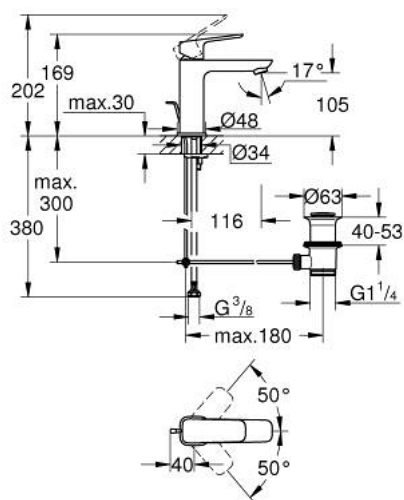

10 174 924 30 GROHE CUBEО ОДНОВАЖІЛЬНИЙ ЗМІШУВАЧ ДЛЯ РАКОВИНИ 1/2" М-РОЗМІРУ

ОПИС ПРОДУКТУ

- Колір: матовий чорний
- монтаж на один отвір
- металевий важіль
- GROHE SilkMove 28 мм керамічний картридж
- регулювання витрати води
- із обмежувачем температури
- GROHE EcoJoy – технологія неперевершеного потоку при економному використанні води
- максимальна витрата (при тиску 3 бар) 5 л/хв
- GROHE FastFixation система швидкого монтажу
- набір донних клапанів 1 1/4"
- гнучкі з'єднувальні шланги

10 174 924 30 GROHE CUBEО ОДНОВАЖІЛЬНИЙ ЗМІШУВАЧ ДЛЯ РАКОВИНИ 1/2" М-РОЗМІРУ

ЗАПАСНІ ЧАСТИНИ , січня 2023 – зараз

- 1: Cubeo Lever (Артикул запчастини 1060132430)
- 2: Ковпачок (Артикул запчастини 465812430)
- 3: Фітингове кільце (Артикул запчастини 07419000)
- 4: Картридж (Артикул запчастини 46580000)
- 5: Аератор (Артикул запчастини 481592430)
- 6: lift rod (Артикул запчастини 659362430)
- 7: Cubeo Rosette (Артикул запчастини 1060152430)
- 8: Комплект для кріплення хвостовика (Артикул запчастини 46249000)
- 9: Комплект зливу 1 1/4" (Артикул запчастини 289102430)
- 9.1: Заглушка (Артикул запчастини 071822430)
- 9.2: Ексцентриковий стрижень (Артикул запчастини 07052000)
- 10: Ексцентриковий стрижень (Артикул запчастини 07341000)*
- 11: Монтажний ключ (Артикул запчастини 19017000)*