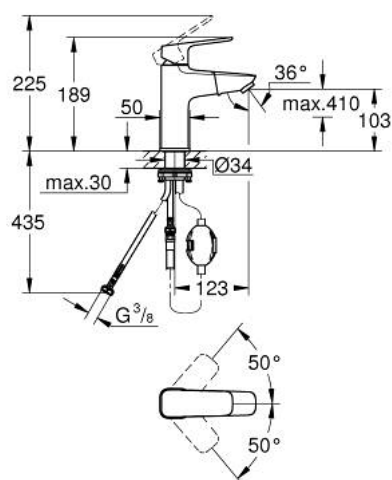

10 175 000 00 GROHE CUBEО ОДНОВАЖІЛЬНИЙ ЗМІШУВАЧ ДЛЯ РАКОВИНИ 1/2" М-РОЗМІРУ

ОПИС ПРОДУКТУ

- Колір: хром
- висувний вилив
- монтаж на один отвір
- металевий важіль
- GROHE SilkMove 28 мм керамічний картридж
- регулювання витрати води
- із обмежувачем температури
- GROHE LongLife поверхня
- максимальна витрата (при тиску 3 бар) 5 л/хв
- система швидкого монтажу
- Технологія магнітного стикування MagneticDocking забезпечує легке і плавне повернення душової голівки у вихідне положення після кожного використання
- гладенький корпус
- гнучкі з'єднувальні шланги

10 175 000 00 GROHE SUBEO ОДНОВАЖИЛЬНИЙ ЗМІШУВАЧ ДЛЯ РАКОВИНИ 1/2" М-РОЗМІРУ

ЗАПАСНІ ЧАСТИНИ , січня 2023 – зараз

- 1: lever (Артикул запчастини 1106830000)
- 2: cap (Артикул запчастини 1106840000)
- 3: Фітингове кільце (Артикул запчастини 46715000)
- 4: Картридж (Артикул запчастини 46963000)
- 5: pull out spray (Артикул запчастини 1106850000)
- 5.1: flow control (Артикул запчастини 1106860000)
- 6: escutcheon (Артикул запчастини 1106870000)
- 7: Комплект кріплень хвостовика (Артикул запчастини 48384000)
- 8: Зливний гарнітур із функцією закриття-відкриття (Артикул запчастини 65807000)*