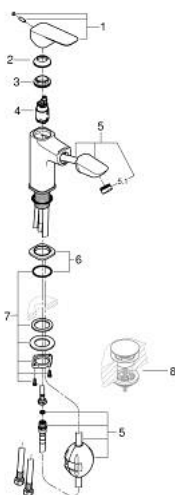

10 175 000 00 GROHE CUBEО ОДНОВАЖІЛЬНИЙ ЗМІШУВАЧ ДЛЯ РАКОВИНИ 1/2" М-РОЗМІРУ

ОПИС ПРОДУКТУ

- Колір: хром
- висувний вилив
- монтаж на один отвір
- металевий важіль
- GROHE SilkMove 28 мм керамічний картридж
- регулювання витрати води
- із обмежувачем температури
- GROHE LongLife поверхня
- максимальна витрата (при тиску 3 бар) 5 л/хв
- система швидкого монтажу
- Технологія магнітного стикування MagneticDocking забезпечує легке і плавне повернення душової голівки у вихідне положення після кожного використання
- гладенький корпус
- гнучкі з'єднувальні шланги

10 175 000 00 GROHE SUBEO ОДНОВАЖИЛЬНИЙ ЗМІШУВАЧ ДЛЯ РАКОВИНИ 1/2" М-РОЗМІРУ

ЗАПАСНІ ЧАСТИНИ , січня 2023 – зараз

- 1: lever (Артикул запчастини 1106830000)
- 2: cap (Артикул запчастини 1106840000)
- 3: Фітингове кільце (Артикул запчастини 46715000)
- 4: Картридж (Артикул запчастини 46963000)
- 5: pull out spray (Артикул запчастини 1106850000)
- 5.1: flow control (Артикул запчастини 1106860000)
- 6: escutcheon (Артикул запчастини 1106870000)
- 7: Комплект кріплень хвостовика (Артикул запчастини 48384000)
- 8: Зливний гарнітур із функцією закриття-відкриття (Артикул запчастини 65807000)*