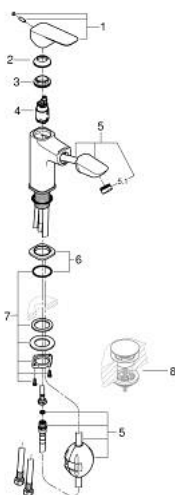

10 175 024 30 GROHE CUBEО ОДНОВАЖІЛЬНИЙ ЗМІШУВАЧ ДЛЯ РАКОВИНИ 1/2" М-РОЗМІРУ

ОПИС ПРОДУКТУ

- Колір: матовий чорний
- висувний вилив
- монтаж на один отвір
- металевий важіль
- GROHE SilkMove 28 мм керамічний картридж
- регулювання витрати води
- із обмежувачем температури
- максимальна витрата (при тиску 3 бар) 5 л/хв
- система швидкого монтажу
- Технологія магнітного стикування MagneticDocking забезпечує легке і плавне повернення душової голівки у вихідне положення після кожного використання
- гладенький корпус
- гнучкі з'єднувальні шланги

10 175 024 30 GROHE CUBEО ОДНОВАЖІЛЬНИЙ ЗМІШУВАЧ ДЛЯ РАКОВИНИ 1/2" М-РОЗМІРУ

ЗАПАСНІ ЧАСТИНИ , січня 2023 – зараз

- 1: lever (Артикул запчастини 1106832430)
- 2: cap (Артикул запчастини 1106842430)
- 3: Фітингове кільце (Артикул запчастини 46715000)
- 4: Картридж (Артикул запчастини 46963000)
- 5: pull out spray (Артикул запчастини 1106852430)
- 5.1: flow control (Артикул запчастини 1106862430)
- 6: escutcheon (Артикул запчастини 1106872430)
- 7: Комплект кріплень хвостовика (Артикул запчастини 48384000)
- 8: Зливний гарнітур із функцією закриття-відкриття (Артикул запчастини 658072430)*