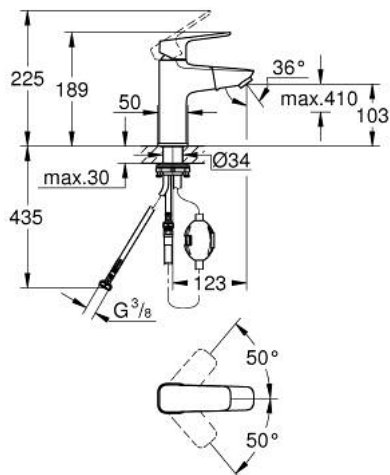

10 175 024 30 GROHE CUBEО ОДНОВАЖІЛЬНИЙ ЗМІШУВАЧ ДЛЯ РАКОВИНИ 1/2" М-РОЗМІРУ

ОПИС ПРОДУКТУ

- Колір: матовий чорний
- висувний вилив
- монтаж на один отвір
- металевий важіль
- GROHE SilkMove 28 мм керамічний картридж
- регулювання витрати води
- із обмежувачем температури
- максимальна витрата (при тиску 3 бар) 5 л/хв
- система швидкого монтажу
- Технологія магнітного стикування MagneticDocking забезпечує легке і плавне повернення душової голівки у вихідне положення після кожного використання
- гладенький корпус
- гнучкі з'єднувальні шланги

10 175 024 30 GROHE CUBEО ОДНОВАЖІЛЬНИЙ ЗМІШУВАЧ ДЛЯ РАКОВИНИ 1/2" М-РОЗМІРУ

ЗАПАСНІ ЧАСТИНИ , січня 2023 – зараз

- 1: lever (Артикул запчастини 1106832430)
- 2: cap (Артикул запчастини 1106842430)
- 3: Фітингове кільце (Артикул запчастини 46715000)
- 4: Картридж (Артикул запчастини 46963000)
- 5: pull out spray (Артикул запчастини 1106852430)
- 5.1: flow control (Артикул запчастини 1106862430)
- 6: escutcheon (Артикул запчастини 1106872430)
- 7: Комплект кріплень хвостовика (Артикул запчастини 48384000)
- 8: Зливний гарнітур із функцією закриття-відкриття (Артикул запчастини 658072430)*