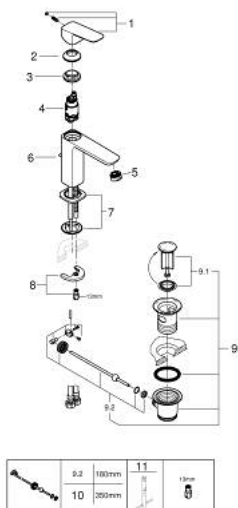

10 175 100 00 GROHE CUBEО ОДНОВАЖІЛЬНИЙ ЗМІШУВАЧ ДЛЯ РАКОВИНИ 1/2" М-РОЗМІРУ

ОПИС ПРОДУКТУ

- Колір: хром
- монтаж на один отвір
- металевий важіль
- GROHE SilkMove 28 мм керамічний картридж
- регулювання витрати води
- із обмежувачем температури
- GROHE LongLife поверхня
- Low Flow Rate for exceptional efficiency
- максимальна витрата (при 3 бар): 3,5 л/хв
- GROHE FastFixation система швидкого монтажу
- набір донних клапанів 1 1/4"
- гнучкі з'єднувальні шланги

10 175 100 00 GROHE CUBEО ОДНОВАЖІЛЬНИЙ ЗМІШУВАЧ ДЛЯ РАКОВИНИ 1/2" М-РОЗМІРУ

ЗАПАСНІ ЧАСТИНИ , січня 2023 – зараз

- 1: Cubeo Lever (Артикул запчастини 1060130000)
- 2: Ковпачок (Артикул запчастини 46581000)
- 3: Фітингове кільце (Артикул запчастини 07419000)
- 4: Картридж (Артикул запчастини 46580000)
- 5: Аератор (Артикул запчастини 48159000)
- 6: Lift rod (Артикул запчастини 65936PD0)
- 7: Cubeo Rosette (Артикул запчастини 1060150000)
- 8: Комплект для кріплення хвостовика (Артикул запчастини 46249000)
- 9: Комплект зливу 1 1/4" (Артикул запчастини 28910000)
- 9.1: Заглушка (Артикул запчастини 07182000)
- 9.2: Ексцентриковий стрижень (Артикул запчастини 07052000)
- 10: Ексцентриковий стрижень (Артикул запчастини 07341000)*
- 11: Монтажний ключ (Артикул запчастини 19017000)*