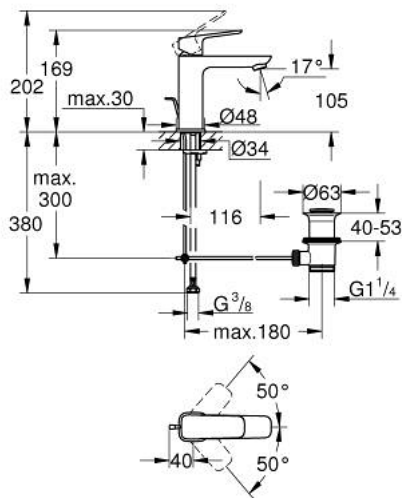

10 175 100 00 GROHE CUBEО ОДНОВАЖІЛЬНИЙ ЗМІШУВАЧ ДЛЯ РАКОВИНИ 1/2" М-РОЗМІРУ

ОПИС ПРОДУКТУ

- Колір: хром
- монтаж на один отвір
- металевий важіль
- GROHE SilkMove 28 мм керамічний картридж
- регулювання витрати води
- із обмежувачем температури
- GROHE LongLife поверхня
- Low Flow Rate for exceptional efficiency
- максимальна витрата (при 3 бар): 3,5 л/хв
- GROHE FastFixation система швидкого монтажу
- набір донних клапанів 1 1/4"
- гнучкі з'єднувальні шланги

10 175 100 00 GROHE CUBEО ОДНОВАЖІЛЬНИЙ ЗМІШУВАЧ ДЛЯ РАКОВИНИ 1/2" М-РОЗМІРУ

ЗАПАСНІ ЧАСТИНИ , січня 2023 – зараз

- 1: Cubeo Lever (Артикул запчастини 1060130000)
- 2: Ковпачок (Артикул запчастини 46581000)
- 3: Фітингове кільце (Артикул запчастини 07419000)
- 4: Картридж (Артикул запчастини 46580000)
- 5: Аератор (Артикул запчастини 48159000)
- 6: Lift rod (Артикул запчастини 65936PD0)
- 7: Cubeo Rosette (Артикул запчастини 1060150000)
- 8: Комплект для кріплення хвостовика (Артикул запчастини 46249000)
- 9: Комплект зливу 1 1/4" (Артикул запчастини 28910000)
- 9.1: Заглушка (Артикул запчастини 07182000)
- 9.2: Ексцентриковий стрижень (Артикул запчастини 07052000)
- 10: Ексцентриковий стрижень (Артикул запчастини 07341000)*
- 11: Монтажний ключ (Артикул запчастини 19017000)*