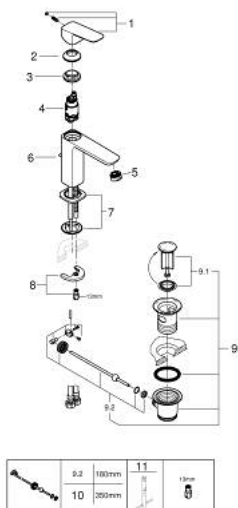

10 175 124 30 GROHE CUBEО ОДНОВАЖІЛЬНИЙ ЗМІШУВАЧ ДЛЯ РАКОВИНИ 1/2" М-РОЗМІРУ

ОПИС ПРОДУКТУ

- Колір: матовий чорний
- монтаж на один отвір
- металевий важіль
- GROHE SilkMove 28 мм керамічний картридж
- регулювання витрати води
- із обмежувачем температури
- Low Flow Rate for exceptional efficiency
- максимальна витрата (при 3 бар): 3,5 л/хв
- GROHE FastFixation система швидкого монтажу
- набір донних клапанів 1 1/4"
- гнучкі з'єднувальні шланги

10 175 124 30 GROHE CUBEО ОДНОВАЖІЛЬНИЙ ЗМІШУВАЧ ДЛЯ РАКОВИНИ 1/2" М-РОЗМІРУ

ЗАПАСНІ ЧАСТИНИ , січня 2023 – зараз

- 1: Cubeo Lever (Артикул запчастини 1060132430)
- 2: cap (Артикул запчастини 465812430)
- 3: Фітингове кільце (Артикул запчастини 07419000)
- 4: Картридж (Артикул запчастини 46580000)
- 5: Аератор (Артикул запчастини 481592430)
- 6: lift rod (Артикул запчастини 659362430)
- 7: Cubeo Rosette (Артикул запчастини 1060152430)
- 8: Комплект для кріплення хвостовика (Артикул запчастини 46249000)
- 9: Комплект зливу 1 1/4" (Артикул запчастини 289102430)
- 9.1: Заглушка (Артикул запчастини 071822430)
- 9.2: Ексцентриковий стрижень (Артикул запчастини 07052000)
- 10: Ексцентриковий стрижень (Артикул запчастини 07341000)*
- 11: Монтажний ключ (Артикул запчастини 19017000)*