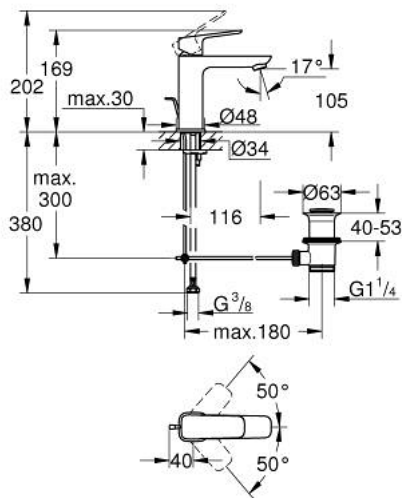

10 175 124 30 GROHE CUBEО ОДНОВАЖІЛЬНИЙ ЗМІШУВАЧ ДЛЯ РАКОВИНИ 1/2" М-РОЗМІРУ

ОПИС ПРОДУКТУ

- Колір: матовий чорний
- монтаж на один отвір
- металевий важіль
- GROHE SilkMove 28 мм керамічний картридж
- регулювання витрати води
- із обмежувачем температури
- Low Flow Rate for exceptional efficiency
- максимальна витрата (при 3 бар): 3,5 л/хв
- GROHE FastFixation система швидкого монтажу
- набір донних клапанів 1 1/4"
- гнучкі з'єднувальні шланги

10 175 124 30 GROHE CUBEО ОДНОВАЖІЛЬНИЙ ЗМІШУВАЧ ДЛЯ РАКОВИНИ 1/2" М-РОЗМІРУ

ЗАПАСНІ ЧАСТИНИ , січня 2023 – зараз

- 1: Cubeo Lever (Артикул запчастини 1060132430)
- 2: cap (Артикул запчастини 465812430)
- 3: Фітингове кільце (Артикул запчастини 07419000)
- 4: Картридж (Артикул запчастини 46580000)
- 5: Аератор (Артикул запчастини 481592430)
- 6: lift rod (Артикул запчастини 659362430)
- 7: Cubeo Rosette (Артикул запчастини 1060152430)
- 8: Комплект для кріплення хвостовика (Артикул запчастини 46249000)
- 9: Комплект зливу 1 1/4" (Артикул запчастини 289102430)
- 9.1: Заглушка (Артикул запчастини 071822430)
- 9.2: Ексцентриковий стрижень (Артикул запчастини 07052000)
- 10: Ексцентриковий стрижень (Артикул запчастини 07341000)*
- 11: Монтажний ключ (Артикул запчастини 19017000)*