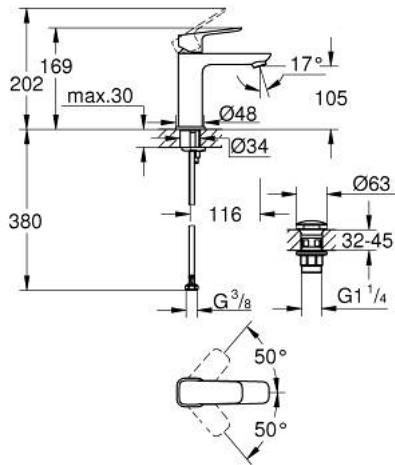

10 175 200 00 GROHE CUBEО ОДНОВАЖІЛЬНИЙ ЗМІШУВАЧ ДЛЯ РАКОВИНИ 1/2" М-РОЗМІРУ

ОПИС ПРОДУКТУ

- Колір: хром
- монтаж на один отвір
- металевий важіль
- GROHE SilkMove 28 мм керамічний картридж
- регулювання витрати води
- із обмежувачем температури
- GROHE LongLife поверхня
- GROHE EcoJoy – технологія неперевершеного потоку при економному використанні води
- максимальна витрата (при тиску 3 бар) 5 л/хв
- GROHE FastFixation система швидкого монтажу
- гладкий корпус змішувача із натискним донним клапаном 1 1/4"
- гнучкі з'єднувальні шланги

10 175 200 00 GROHE CUBEО ОДНОВАЖІЛЬНИЙ ЗМІШУВАЧ ДЛЯ РАКОВИНИ 1/2" М-РОЗМІРУ

ЗАПАСНІ ЧАСТИНИ , січня 2025 – зараз

- 1: Cubeo Lever (Артикул запчастини 1060130000)
- 2: Ковпачок (Артикул запчастини 46581000)
- 3: Фітингове кільце (Артикул запчастини 07419000)
- 4: Картридж (Артикул запчастини 46580000)
- 5: Аератор (Артикул запчастини 48159000)
- 6: Cubeo Rosette (Артикул запчастини 1060150000)
- 7: Комплект для кріплення хвостовика (Артикул запчастини 46249000)
- 8: Зливний гарнітур із функцією закриття-відкриття (Артикул запчастини 65807000)
- 9: Монтажний ключ (Артикул запчастини 19017000)*