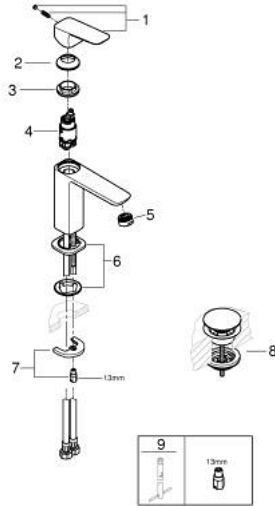

10 175 200 00 GROHE CUBEО ОДНОВАЖІЛЬНИЙ ЗМІШУВАЧ ДЛЯ РАКОВИНИ 1/2" М-РОЗМІРУ

ОПИС ПРОДУКТУ

- Колір: хром
- монтаж на один отвір
- металевий важіль
- GROHE SilkMove 28 мм керамічний картридж
- регулювання витрати води
- із обмежувачем температури
- GROHE LongLife поверхня
- GROHE EcoJoy – технологія неперевершеного потоку при економному використанні води
- максимальна витрата (при тиску 3 бар) 5 л/хв
- GROHE FastFixation система швидкого монтажу
- гладкий корпус змішувача із натискним донним клапаном 1 1/4"
- гнучкі з'єднувальні шланги

10 175 200 00 GROHE CUBEО ОДНОВАЖІЛЬНИЙ ЗМІШУВАЧ ДЛЯ РАКОВИНИ 1/2" М-РОЗМІРУ

ЗАПАСНІ ЧАСТИНИ , січня 2025 – зараз

- 1: Cubeo Lever (Артикул запчастини 1060130000)
- 2: Ковпачок (Артикул запчастини 46581000)
- 3: Фітингове кільце (Артикул запчастини 07419000)
- 4: Картридж (Артикул запчастини 46580000)
- 5: Аератор (Артикул запчастини 48159000)
- 6: Cubeo Rosette (Артикул запчастини 1060150000)
- 7: Комплект для кріплення хвостовика (Артикул запчастини 46249000)
- 8: Зливний гарнітур із функцією закриття-відкриття (Артикул запчастини 65807000)
- 9: Монтажний ключ (Артикул запчастини 19017000)*