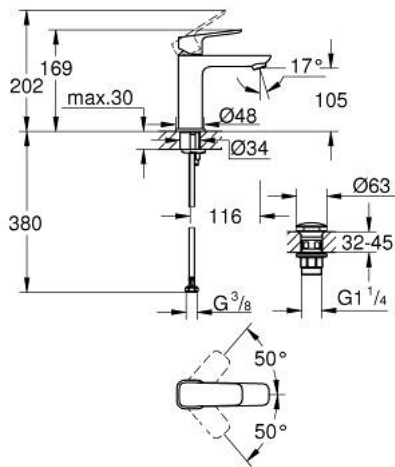

## 10 175 224 30 GROHE CUBEО ОДНОВАЖІЛЬНИЙ ЗМІШУВАЧ ДЛЯ РАКОВИНИ 1/2" М-РОЗМІРУ

### ОПИС ПРОДУКТУ

- Колір: матовий чорний
- монтаж на один отвір
- металевий важіль
- GROHE SilkMove 28 мм керамічний картридж
- регулювання витрати води
- із обмежувачем температури
- GROHE EcoJoy – технологія неперевершеного потоку при економному використанні води
- максимальна витрата (при тиску 3 бар) 5 л/хв
- GROHE FastFixation система швидкого монтажу
- гладкий корпус змішувача із натискним донним клапаном 1 1/4"
- гнучкі з'єднувальні шланги