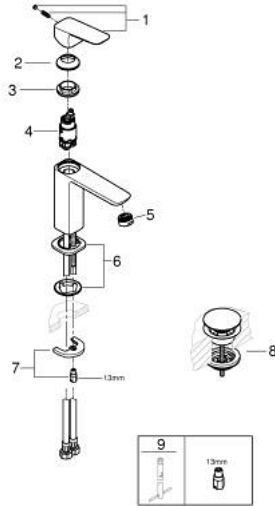

## 10 175 224 30 GROHE CUBEО ОДНОВАЖІЛЬНИЙ ЗМІШУВАЧ ДЛЯ РАКОВИНИ 1/2" М-РОЗМІРУ

### ОПИС ПРОДУКТУ

- Колір: матовий чорний
- монтаж на один отвір
- металевий важіль
- GROHE SilkMove 28 мм керамічний картридж
- регулювання витрати води
- із обмежувачем температури
- GROHE EcoJoy – технологія неперевершеного потоку при економному використанні води
- максимальна витрата (при тиску 3 бар) 5 л/хв
- GROHE FastFixation система швидкого монтажу
- гладкий корпус змішувача із натискним донним клапаном 1 1/4"
- гнучкі з'єднувальні шланги

### ЗАПАСНІ ЧАСТИНИ , січня 2025 – зараз

- 1: Cubeo Lever (Артикул запчастини 1060132430)
- 2: Ковпачок (Артикул запчастини 465812430)
- 3: Фітингове кільце (Артикул запчастини 07419000)
- 4: Картридж (Артикул запчастини 46580000)
- 5: Аератор (Артикул запчастини 481592430)
- 6: Cubeo Rosette (Артикул запчастини 1060152430)
- 7: Комплект для кріплення хвостовика (Артикул запчастини 46249000)
- 8: Зливний гарнітур із функцією закриття-відкриття (Артикул запчастини 658072430)
- 9: Монтажний ключ (Артикул запчастини 19017000)\*