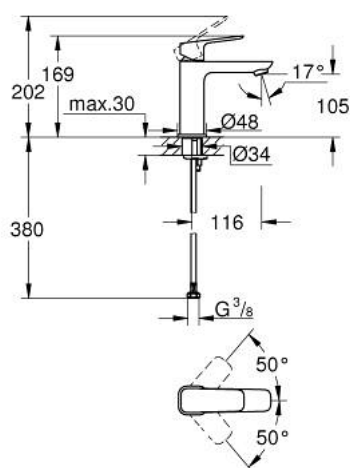

10 175 500 00 GROHE CUBEО ОДНОВАЖІЛЬНИЙ ЗМІШУВАЧ ДЛЯ РАКОВИНИ 1/2" М-РОЗМІРУ

ОПИС ПРОДУКТУ

- Колір: хром
- монтаж на один отвір
- металевий важіль
- GROHE SilkMove 28 мм керамічний картридж
- регулювання витрати води
- із обмежувачем температури
- GROHE EcoJoy – технологія неперевершеного потоку при економічному використанні води
- максимальна витрата (при тиску 3 бар) 5 л/хв
- GROHE FastFixation система швидкого монтажу
- гладенький корпус
- гнучкі з'єднувальні шланги

10 175 500 00 GROHE CUBEО ОДНОВАЖІЛЬНИЙ ЗМІШУВАЧ ДЛЯ РАКОВИНИ 1/2" М-РОЗМІРУ

ЗАПАСНІ ЧАСТИНИ , січня 2023 – зараз

- 1: Cubeo Lever (Артикул запчастини 1060130000)
- 2: Ковпачок (Артикул запчастини 46581000)
- 3: Фітингове кільце (Артикул запчастини 07419000)
- 4: Картридж (Артикул запчастини 46580000)
- 5: Аератор (Артикул запчастини 48159000)
- 6: Cubeo Rosette (Артикул запчастини 1060150000)
- 7: Комплект для кріплення хвостовика (Артикул запчастини 46645000)
- 8: Зливний гарнітур із функцією закриття-відкриття (Артикул запчастини 65807000)*
- 9: Монтажний ключ (Артикул запчастини 19017000)*