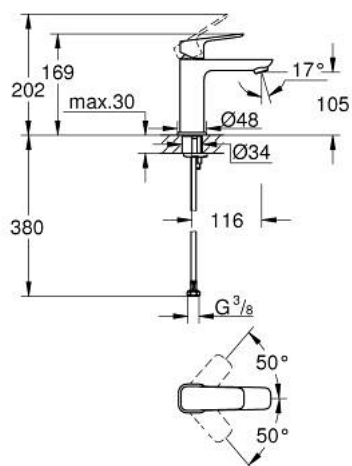

10 175 524 30 GROHE CUBEО ОДНОВАЖІЛЬНИЙ ЗМІШУВАЧ ДЛЯ РАКОВИНИ 1/2" М-РОЗМІРУ

ОПИС ПРОДУКТУ

- Колір: матовий чорний
- монтаж на один отвір
- металевий важіль
- GROHE SilkMove 28 мм керамічний картридж
- регулювання витрати води
- із обмежувачем температури
- GROHE EcoJoy – технологія неперевершеного потоку при економному використанні води
- максимальна витрата (при тиску 3 бар) 5 л/хв
- GROHE FastFixation система швидкого монтажу
- гладенький корпус
- гнучкі з'єднувальні шланги

10 175 524 30 GROHE CUBEО ОДНОВАЖІЛЬНИЙ ЗМІШУВАЧ ДЛЯ РАКОВИНИ 1/2" М-РОЗМІРУ

ЗАПАСНІ ЧАСТИНИ , січня 2023 – зараз

- 1: Cubeo Lever (Артикул запчастини 1060132430)
- 2: Ковпачок (Артикул запчастини 465812430)
- 3: Фітингове кільце (Артикул запчастини 07419000)
- 4: Картридж (Артикул запчастини 46580000)
- 5: Аератор (Артикул запчастини 481592430)
- 6: Cubeo Rosette (Артикул запчастини 1060152430)
- 7: Комплект для кріплення хвостовика (Артикул запчастини 46645000)
- 8: Зливний гарнітур із функцією закриття-відкриття (Артикул запчастини 658072430)*
- 9: Монтажний ключ (Артикул запчастини 19017000)*