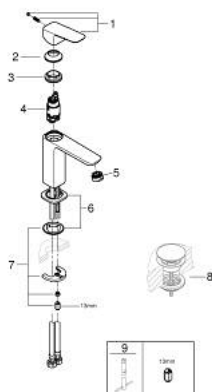

10 175 524 30 GROHE CUBEО ОДНОВАЖІЛЬНИЙ ЗМІШУВАЧ ДЛЯ РАКОВИНИ 1/2" М-РОЗМІРУ

ОПИС ПРОДУКТУ

- Колір: матовий чорний
- монтаж на один отвір
- металевий важіль
- GROHE SilkMove 28 мм керамічний картридж
- регулювання витрати води
- із обмежувачем температури
- GROHE EcoJoy – технологія неперевершеного потоку при економному використанні води
- максимальна витрата (при тиску 3 бар) 5 л/хв
- GROHE FastFixation система швидкого монтажу
- гладенький корпус
- гнучкі з'єднувальні шланги

10 175 524 30 GROHE CUBEО ОДНОВАЖІЛЬНИЙ ЗМІШУВАЧ ДЛЯ РАКОВИНИ 1/2" М-РОЗМІРУ

ЗАПАСНІ ЧАСТИНИ , січня 2023 – зараз

- 1: Cubeo Lever (Артикул запчастини 1060132430)
- 2: Ковпачок (Артикул запчастини 465812430)
- 3: Фітингове кільце (Артикул запчастини 07419000)
- 4: Картридж (Артикул запчастини 46580000)
- 5: Аератор (Артикул запчастини 481592430)
- 6: Cubeo Rosette (Артикул запчастини 1060152430)
- 7: Комплект для кріплення хвостовика (Артикул запчастини 46645000)
- 8: Зливний гарнітур із функцією закриття-відкриття (Артикул запчастини 658072430)*
- 9: Монтажний ключ (Артикул запчастини 19017000)*