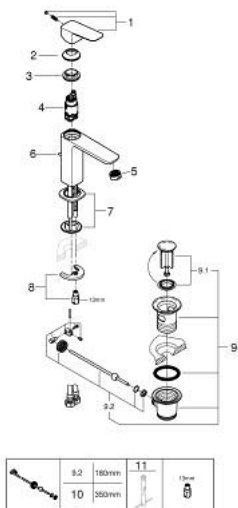

## 10 175 600 00 GROHE CUBEО ОДНОВАЖІЛЬНИЙ ЗМІШУВАЧ ДЛЯ РАКОВИНИ 1/2" М-РОЗМІРУ

### ОПИС ПРОДУКТУ

- Колір: хром
- монтаж на один отвір
- металевий важіль
- GROHE SilkMove 28 мм керамічний картридж
- OpenCold - cold water flow in mid-lever position
- регулювання витрати води
- із обмежувачем температури
- GROHE LongLife поверхня
- GROHE EcoJoy – технологія неперевершеного потоку при економічному використанні води
- максимальна витрата (при тиску 3 бар) 5 л/хв
- GROHE FastFixation система швидкого монтажу
- набір донних клапанів 1 1/4"
- гнучкі з'єднувальні шланги

### ЗАПАСНІ ЧАСТИНИ , січня 2023 – зараз

- 1: Cubeo Lever (Артикул запчастини 1060180000)
- 2: Ковпачок (Артикул запчастини 46581000)
- 3: Фітингове кільце (Артикул запчастини 07419000)
- 4: Cubeo Cartridge (Артикул запчастини 1060179990)
- 5: Аератор (Артикул запчастини 48159000)
- 6: Lift rod (Артикул запчастини 65936PD0)
- 7: Cubeo Rosette (Артикул запчастини 1060150000)
- 8: Комплект для кріплення хвостовика (Артикул запчастини 46249000)
- 9: Комплект зливу 1 1/4" (Артикул запчастини 28910000)
- 9.1: Заглушка (Артикул запчастини 07182000)
- 9.2: Ексцентриковий стрижень (Артикул запчастини 07052000)
- 10: Ексцентриковий стрижень (Артикул запчастини 07341000)\*
- 11: Монтажний ключ (Артикул запчастини 19017000)\*