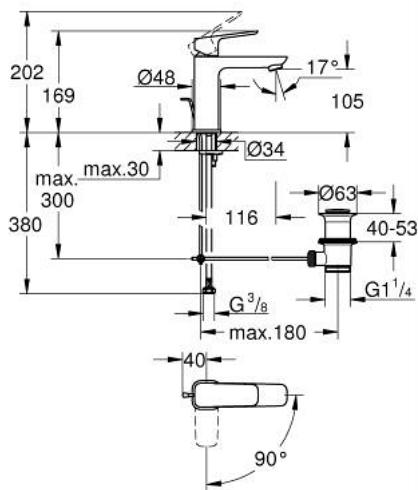

## 10 175 600 00 GROHE CUBEО ОДНОВАЖІЛЬНИЙ ЗМІШУВАЧ ДЛЯ РАКОВИНИ 1/2" М-РОЗМІРУ

### ОПИС ПРОДУКТУ

- Колір: хром
- монтаж на один отвір
- металевий важіль
- GROHE SilkMove 28 мм керамічний картридж
- OpenCold - cold water flow in mid-lever position
- регулювання витрати води
- із обмежувачем температури
- GROHE LongLife поверхня
- GROHE EcoJoy – технологія неперевершеного потоку при економічному використанні води
- максимальна витрата (при тиску 3 бар) 5 л/хв
- GROHE FastFixation система швидкого монтажу
- набір донних клапанів 1 1/4"
- гнучкі з'єднувальні шланги

### ЗАПАСНІ ЧАСТИНИ , січня 2023 – зараз

- 1: Cubeo Lever (Артикул запчастини 1060180000)
- 2: Ковпачок (Артикул запчастини 46581000)
- 3: Фітингове кільце (Артикул запчастини 07419000)
- 4: Cubeo Cartridge (Артикул запчастини 1060179990)
- 5: Аератор (Артикул запчастини 48159000)
- 6: Lift rod (Артикул запчастини 65936PD0)
- 7: Cubeo Rosette (Артикул запчастини 1060150000)
- 8: Комплект для кріплення хвостовика (Артикул запчастини 46249000)
- 9: Комплект зливу 1 1/4" (Артикул запчастини 28910000)
- 9.1: Заглушка (Артикул запчастини 07182000)
- 9.2: Ексцентриковий стрижень (Артикул запчастини 07052000)
- 10: Ексцентриковий стрижень (Артикул запчастини 07341000)\*
- 11: Монтажний ключ (Артикул запчастини 19017000)\*