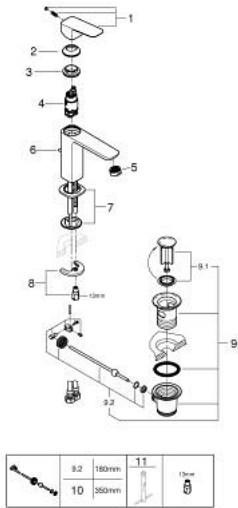

10 175 624 30 GROHE CUBEО ОДНОВАЖІЛЬНИЙ ЗМІШУВАЧ ДЛЯ РАКОВИНИ 1/2" М-РОЗМІРУ

ОПИС ПРОДУКТУ

- Колір: матовий чорний
- монтаж на один отвір
- металевий важіль
- GROHE SilkMove 28 мм керамічний картридж
- EcoMode - cold water flow in mid-lever position saves energy
- регулювання витрати води
- із обмежувачем температури
- GROHE EcoJoy – технологія неперевершеного потоку при економному використанні води
- максимальна витрата (при тиску 3 бар) 5 л/хв
- GROHE FastFixation система швидкого монтажу
- набір донних клапанів 1 1/4"
- гнучкі з'єднувальні шланги

10 175 624 30 GROHE CUBEО ОДНОВАЖІЛЬНИЙ ЗМІШУВАЧ ДЛЯ РАКОВИНИ 1/2" М-РОЗМІРУ

ЗАПАСНІ ЧАСТИНИ , січня 2023 – зараз

- 1: lever (Артикул запчастини 1060182430)
- 2: Ковпачок (Артикул запчастини 465812430)
- 3: Фітингове кільце (Артикул запчастини 07419000)
- 4: Cubeo Cartridge (Артикул запчастини 1060179990)
- 5: Аератор (Артикул запчастини 481592430)
- 6: lift rod (Артикул запчастини 659362430)
- 7: Cubeo Rosette (Артикул запчастини 1060152430)
- 8: Комплект для кріплення хвостовика (Артикул запчастини 46249000)
- 9: Комплект зливу 1 1/4" (Артикул запчастини 289102430)
- 9.1: Заглушка (Артикул запчастини 071822430)
- 9.2: Ексцентриковий стрижень (Артикул запчастини 07052000)
- 10: Ексцентриковий стрижень (Артикул запчастини 07341000)*
- 11: Монтажний ключ (Артикул запчастини 19017000)*