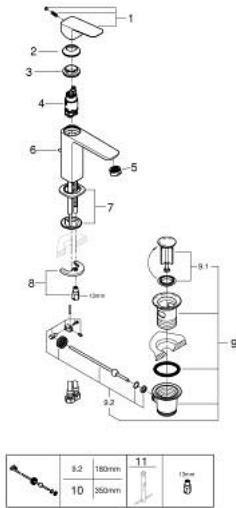

10 175 624 30 GROHE CUBEО ОДНОВАЖІЛЬНИЙ ЗМІШУВАЧ ДЛЯ РАКОВИНИ 1/2" М-РОЗМІРУ

ОПИС ПРОДУКТУ

- Колір: матовий чорний
- монтаж на один отвір
- металевий важіль
- GROHE SilkMove 28 мм керамічний картридж
- OpenCold - cold water flow in mid-lever position
- регулювання витрати води
- із обмежувачем температури
- GROHE EcoJoy – технологія неперевершеного потоку при економному використанні води
- максимальна витрата (при тиску 3 бар) 5 л/хв
- GROHE FastFixation система швидкого монтажу
- набір донних клапанів 1 1/4"
- гнучкі з'єднувальні шланги

10 175 624 30 GROHE CUBEО ОДНОВАЖІЛЬНИЙ ЗМІШУВАЧ ДЛЯ РАКОВИНИ 1/2" М-РОЗМІРУ

ЗАПАСНІ ЧАСТИНИ , січня 2023 – зараз

- 1: lever (Артикул запчастини 1060182430)
- 2: Ковпачок (Артикул запчастини 465812430)
- 3: Фітингове кільце (Артикул запчастини 07419000)
- 4: Cubeo Cartridge (Артикул запчастини 1060179990)
- 5: Аератор (Артикул запчастини 481592430)
- 6: lift rod (Артикул запчастини 659362430)
- 7: Cubeo Rosette (Артикул запчастини 1060152430)
- 8: Комплект для кріплення хвостовика (Артикул запчастини 46249000)
- 9: Комплект зливу 1 1/4" (Артикул запчастини 289102430)
- 9.1: Заглушка (Артикул запчастини 071822430)
- 9.2: Ексцентриковий стрижень (Артикул запчастини 07052000)
- 10: Ексцентриковий стрижень (Артикул запчастини 07341000)*
- 11: Монтажний ключ (Артикул запчастини 19017000)*