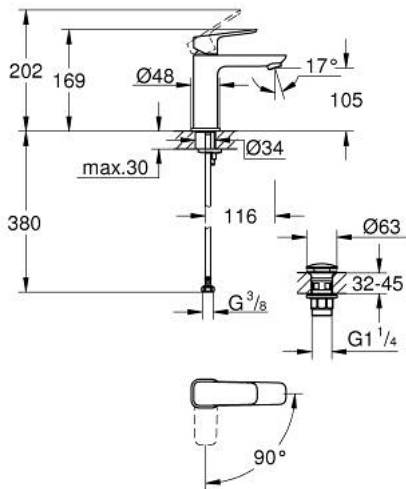

10 175 700 00 GROHE CUBEО ОДНОВАЖІЛЬНИЙ ЗМІШУВАЧ ДЛЯ РАКОВИНИ 1/2" М-РОЗМІРУ

ОПИС ПРОДУКТУ

- Колір: хром
- монтаж на один отвір
- металевий важіль
- GROHE SilkMove 28 мм керамічний картридж
- EcoMode - cold water flow in mid-lever position saves energy
- регулювання витрати води
- із обмежувачем температури
- GROHE LongLife поверхня
- GROHE EcoJoy – технологія неперевершеного потоку при економічному використанні води
- максимальна витрата (при тиску 3 бар) 5 л/хв
- GROHE FastFixation система швидкого монтажу
- гладкий корпус змішувача із натискним донним клапаном 1 1/4"
- гнучкі з'єднувальні шланги

10 175 700 00 GROHE CUBEО ОДНОВАЖІЛЬНИЙ ЗМІШУВАЧ ДЛЯ РАКОВИНИ 1/2" М-РОЗМІРУ

ЗАПАСНІ ЧАСТИНИ , січня 2023 – зараз

- 1: Cubeo Lever (Артикул запчастини 1060180000)
- 2: Ковпачок (Артикул запчастини 46581000)
- 3: Фітингове кільце (Артикул запчастини 07419000)
- 4: Cubeo Cartridge (Артикул запчастини 1060179990)
- 5: Аератор (Артикул запчастини 48159000)
- 6: Cubeo Rosette (Артикул запчастини 1060150000)
- 7: Комплект для кріплення хвостовика (Артикул запчастини 46249000)
- 8: Зливний гарнітур із функцією закриття-відкриття (Артикул запчастини 65807000)
- 9: Монтажний ключ (Артикул запчастини 19017000)*