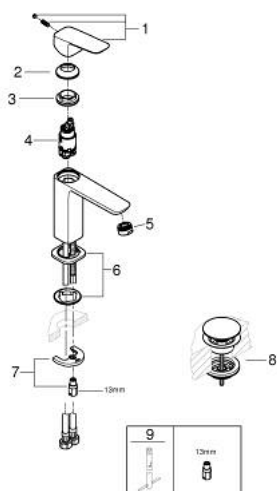

10 175 700 00 GROHE CUBEО ОДНОВАЖІЛЬНИЙ ЗМІШУВАЧ ДЛЯ РАКОВИНИ 1/2" М-РОЗМІРУ

ОПИС ПРОДУКТУ

- Колір: хром
- монтаж на один отвір
- металевий важіль
- GROHE SilkMove 28 мм керамічний картридж
- OpenCold - cold water flow in mid-lever position
- регулювання витрати води
- із обмежувачем температури
- GROHE LongLife поверхня
- GROHE EcoJoy – технологія неперевершеного потоку при економічному використанні води
- максимальна витрата (при тиску 3 бар) 5 л/хв
- GROHE FastFixation система швидкого монтажу
- гладкий корпус змішувача із натискним донним клапаном 1 1/4"
- гнучкі з'єднувальні шланги

10 175 700 00 GROHE CUBEО ОДНОВАЖІЛЬНИЙ ЗМІШУВАЧ ДЛЯ РАКОВИНИ 1/2" М-РОЗМІРУ

ЗАПАСНІ ЧАСТИНИ , січня 2023 – зараз

- 1: Cubeo Lever (Артикул запчастини 1060180000)
- 2: Ковпачок (Артикул запчастини 46581000)
- 3: Фітингове кільце (Артикул запчастини 07419000)
- 4: Cubeo Cartridge (Артикул запчастини 1060179990)
- 5: Аератор (Артикул запчастини 48159000)
- 6: Cubeo Rosette (Артикул запчастини 1060150000)
- 7: Комплект для кріплення хвостовика (Артикул запчастини 46249000)
- 8: Зливний гарнітур із функцією закриття-відкриття (Артикул запчастини 65807000)
- 9: Монтажний ключ (Артикул запчастини 19017000)*