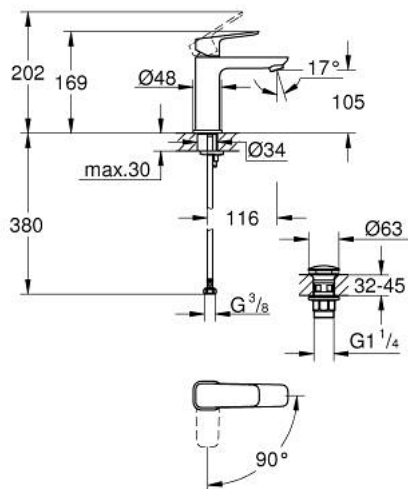

10 175 700 00 GROHE CUBEО ОДНОВАЖІЛЬНИЙ ЗМІШУВАЧ ДЛЯ РАКОВИНИ 1/2" М-РОЗМІРУ

ОПИС ПРОДУКТУ

- Колір: хром
- монтаж на один отвір
- металевий важіль
- GROHE SilkMove 28 мм керамічний картридж
- OpenCold - cold water flow in mid-lever position
- регулювання витрати води
- із обмежувачем температури
- GROHE LongLife поверхня
- GROHE EcoJoy – технологія неперевершеного потоку при економічному використанні води
- максимальна витрата (при тиску 3 бар) 5 л/хв
- GROHE FastFixation система швидкого монтажу
- гладкий корпус змішувача із натискним донним клапаном 1 1/4"
- гнучкі з'єднувальні шланги

10 175 700 00 GROHE CUBEО ОДНОВАЖІЛЬНИЙ ЗМІШУВАЧ ДЛЯ РАКОВИНИ 1/2" М-РОЗМІРУ

ЗАПАСНІ ЧАСТИНИ , січня 2023 – зараз

- 1: Cubeo Lever (Артикул запчастини 1060180000)
- 2: Ковпачок (Артикул запчастини 46581000)
- 3: Фітингове кільце (Артикул запчастини 07419000)
- 4: Cubeo Cartridge (Артикул запчастини 1060179990)
- 5: Аератор (Артикул запчастини 48159000)
- 6: Cubeo Rosette (Артикул запчастини 1060150000)
- 7: Комплект для кріплення хвостовика (Артикул запчастини 46249000)
- 8: Зливний гарнітур із функцією закриття-відкриття (Артикул запчастини 65807000)
- 9: Монтажний ключ (Артикул запчастини 19017000)*