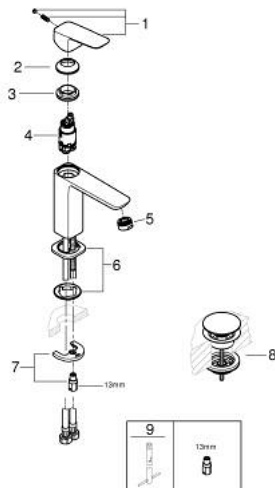

10 175 700 00 GROHE CUBEО ОДНОВАЖІЛЬНИЙ ЗМІШУВАЧ ДЛЯ РАКОВИНИ 1/2" М-РОЗМІРУ

ОПИС ПРОДУКТУ

- Колір: хром
- монтаж на один отвір
- металевий важіль
- GROHE SilkMove 28 мм керамічний картридж
- EcoMode - cold water flow in mid-lever position saves energy
- регулювання витрати води
- із обмежувачем температури
- GROHE LongLife поверхня
- GROHE EcoJoy – технологія неперевершеного потоку при економічному використанні води
- максимальна витрата (при тиску 3 бар) 5 л/хв
- GROHE FastFixation система швидкого монтажу
- гладкий корпус змішувача із натискним донним клапаном 1 1/4"
- гнучкі з'єднувальні шланги

10 175 700 00 GROHE CUBEО ОДНОВАЖІЛЬНИЙ ЗМІШУВАЧ ДЛЯ РАКОВИНИ 1/2" М-РОЗМІРУ

ЗАПАСНІ ЧАСТИНИ , січня 2023 – зараз

- 1: Cubeo Lever (Артикул запчастини 1060180000)
- 2: Ковпачок (Артикул запчастини 46581000)
- 3: Фітингове кільце (Артикул запчастини 07419000)
- 4: Cubeo Cartridge (Артикул запчастини 1060179990)
- 5: Аератор (Артикул запчастини 48159000)
- 6: Cubeo Rosette (Артикул запчастини 1060150000)
- 7: Комплект для кріплення хвостовика (Артикул запчастини 46249000)
- 8: Зливний гарнітур із функцією закриття-відкриття (Артикул запчастини 65807000)
- 9: Монтажний ключ (Артикул запчастини 19017000)*