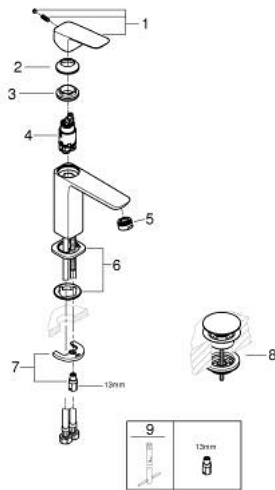

## 10 175 724 30 GROHE CUBEО ОДНОВАЖІЛЬНИЙ ЗМІШУВАЧ ДЛЯ РАКОВИНИ 1/2" М-РОЗМІРУ

### ОПИС ПРОДУКТУ

- Колір: матовий чорний
- монтаж на один отвір
- металевий важіль
- GROHE SilkMove 28 мм керамічний картридж
- OpenCold - cold water flow in mid-lever position
- регулювання витрати води
- із обмежувачем температури
- GROHE EcoJoy – технологія неперевершеного потоку при економному використанні води
- максимальна витрата (при тиску 3 бар) 5 л/хв
- GROHE FastFixation система швидкого монтажу
- гладкий корпус змішувача із натискним донним клапаном 1 1/4"
- гнучкі з'єднувальні шланги

### ЗАПАСНІ ЧАСТИНИ , січня 2023 – зараз

- 1: lever (Артикул запчастини 1060182430)
- 2: Ковпачок (Артикул запчастини 465812430)
- 3: Фітингове кільце (Артикул запчастини 07419000)
- 4: Cubeo Cartridge (Артикул запчастини 1060179990)
- 5: Аератор (Артикул запчастини 481592430)
- 6: Cubeo Rosette (Артикул запчастини 1060152430)
- 7: Комплект для кріплення хвостовика (Артикул запчастини 46249000)
- 8: Зливний гарнітур із функцією закриття-відкриття (Артикул запчастини 658072430)
- 9: Монтажний ключ (Артикул запчастини 19017000)\*