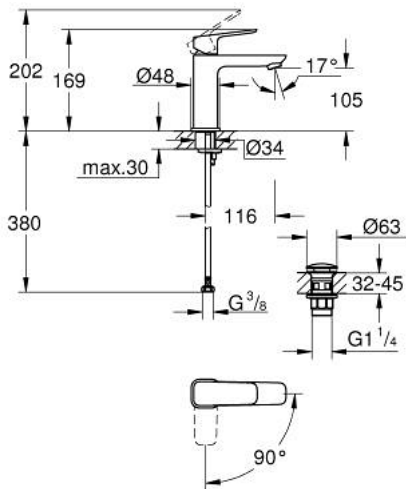

## 10 175 724 30 GROHE CUBEО ОДНОВАЖІЛЬНИЙ ЗМІШУВАЧ ДЛЯ РАКОВИНИ 1/2" М-РОЗМІРУ

### ОПИС ПРОДУКТУ

- Колір: матовий чорний
- монтаж на один отвір
- металевий важіль
- GROHE SilkMove 28 мм керамічний картридж
- EcoMode - cold water flow in mid-lever position saves energy
- регулювання витрати води
- із обмежувачем температури
- GROHE EcoJoy – технологія неперевершеного потоку при економному використанні води
- максимальна витрата (при тиску 3 бар) 5 л/хв
- GROHE FastFixation система швидкого монтажу
- гладкий корпус змішувача із натискним донним клапаном 1 1/4"
- гнучкі з'єднувальні шланги

### ЗАПАСНІ ЧАСТИНИ , січня 2023 – зараз

- 1: lever (Артикул запчастини 1060182430)
- 2: Ковпачок (Артикул запчастини 465812430)
- 3: Фітингове кільце (Артикул запчастини 07419000)
- 4: Cubeo Cartridge (Артикул запчастини 1060179990)
- 5: Аератор (Артикул запчастини 481592430)
- 6: Cubeo Rosette (Артикул запчастини 1060152430)
- 7: Комплект для кріплення хвостовика (Артикул запчастини 46249000)
- 8: Зливний гарнітур із функцією закриття-відкриття (Артикул запчастини 658072430)
- 9: Монтажний ключ (Артикул запчастини 19017000)\*