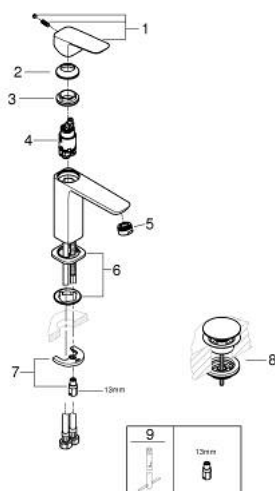

## 10 175 724 30 GROHE CUBEО ОДНОВАЖІЛЬНИЙ ЗМІШУВАЧ ДЛЯ РАКОВИНИ 1/2" М-РОЗМІРУ

### ОПИС ПРОДУКТУ

- Колір: матовий чорний
- монтаж на один отвір
- металевий важіль
- GROHE SilkMove 28 мм керамічний картридж
- EcoMode - cold water flow in mid-lever position saves energy
- регулювання витрати води
- із обмежувачем температури
- GROHE EcoJoy – технологія неперевершеного потоку при економному використанні води
- максимальна витрата (при тиску 3 бар) 5 л/хв
- GROHE FastFixation система швидкого монтажу
- гладкий корпус змішувача із натискним донним клапаном 1 1/4"
- гнучкі з'єднувальні шланги

### ЗАПАСНІ ЧАСТИНИ , січня 2023 – зараз

- 1: lever (Артикул запчастини 1060182430)
- 2: Ковпачок (Артикул запчастини 465812430)
- 3: Фітингове кільце (Артикул запчастини 07419000)
- 4: Cubeo Cartridge (Артикул запчастини 1060179990)
- 5: Аератор (Артикул запчастини 481592430)
- 6: Cubeo Rosette (Артикул запчастини 1060152430)
- 7: Комплект для кріплення хвостовика (Артикул запчастини 46249000)
- 8: Зливний гарнітур із функцією закриття-відкриття (Артикул запчастини 658072430)
- 9: Монтажний ключ (Артикул запчастини 19017000)\*