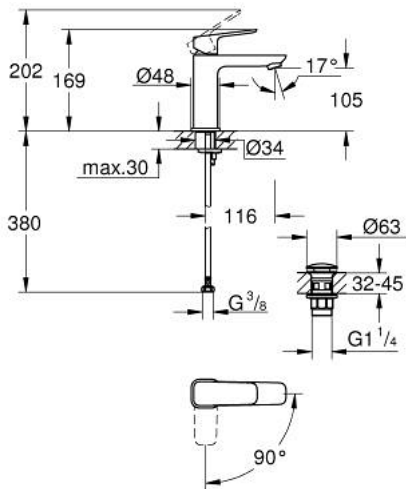

## 10 175 724 30 GROHE CUBEО ОДНОВАЖІЛЬНИЙ ЗМІШУВАЧ ДЛЯ РАКОВИНИ 1/2" М-РОЗМІРУ

### ОПИС ПРОДУКТУ

- Колір: матовий чорний
- монтаж на один отвір
- металевий важіль
- GROHE SilkMove 28 мм керамічний картридж
- OpenCold - cold water flow in mid-lever position
- регулювання витрати води
- із обмежувачем температури
- GROHE EcoJoy – технологія неперевершеного потоку при економному використанні води
- максимальна витрата (при тиску 3 бар) 5 л/хв
- GROHE FastFixation система швидкого монтажу
- гладкий корпус змішувача із натискним донним клапаном 1 1/4"
- гнучкі з'єднувальні шланги

### ЗАПАСНІ ЧАСТИНИ , січня 2023 – зараз

- 1: lever (Артикул запчастини 1060182430)
- 2: Ковпачок (Артикул запчастини 465812430)
- 3: Фітингове кільце (Артикул запчастини 07419000)
- 4: Cubeo Cartridge (Артикул запчастини 1060179990)
- 5: Аератор (Артикул запчастини 481592430)
- 6: Cubeo Rosette (Артикул запчастини 1060152430)
- 7: Комплект для кріплення хвостовика (Артикул запчастини 46249000)
- 8: Зливний гарнітур із функцією закриття-відкриття (Артикул запчастини 658072430)
- 9: Монтажний ключ (Артикул запчастини 19017000)\*