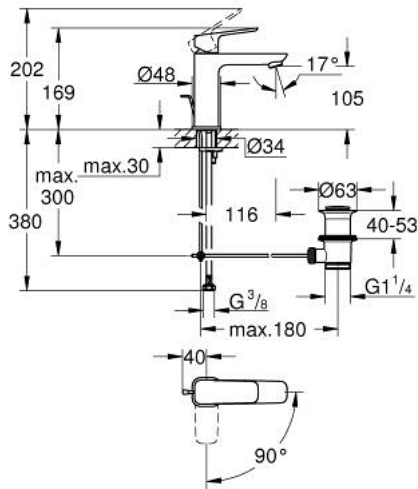

10 175 800 00 GROHE CUBEО ОДНОВАЖІЛЬНИЙ ЗМІШУВАЧ ДЛЯ РАКОВИНИ 1/2" М-РОЗМІРУ

ОПИС ПРОДУКТУ

- Колір: хром
- монтаж на один отвір
- металевий важіль
- GROHE SilkMove 28 мм керамічний картридж
- EcoMode - cold water flow in mid-lever position saves energy
- регулювання витрати води
- із обмежувачем температури
- GROHE LongLife поверхня
- Low Flow Rate for exceptional efficiency
- максимальна витрата (при 3 бар): 3,5 л/хв
- GROHE FastFixation система швидкого монтажу
- набір донних клапанів 1 1/4"
- гнучкі з'єднувальні шланги

10 175 800 00 GROHE CUBEО ОДНОВАЖІЛЬНИЙ ЗМІШУВАЧ ДЛЯ РАКОВИНИ 1/2" М-РОЗМІРУ

ЗАПАСНІ ЧАСТИНИ , січня 2023 – зараз

- 1: Cubeo Lever (Артикул запчастини 1060180000)
- 2: Ковпачок (Артикул запчастини 46581000)
- 3: Фітингове кільце (Артикул запчастини 07419000)
- 4: Cubeo Cartridge (Артикул запчастини 1060179990)
- 5: Аератор (Артикул запчастини 48159000)
- 6: Lift rod (Артикул запчастини 65936PD0)
- 7: Cubeo Rosette (Артикул запчастини 1060150000)
- 8: Комплект для кріплення хвостовика (Артикул запчастини 46645000)
- 9: Комплект сливу 1 1/4" (Артикул запчастини 28910000)
- 9.1: Заглушка (Артикул запчастини 07182000)
- 9.2: Ексцентриковий стрижень (Артикул запчастини 07052000)
- 10: Ексцентриковий стрижень (Артикул запчастини 07341000)*
- 11: Монтажний ключ (Артикул запчастини 19017000)*