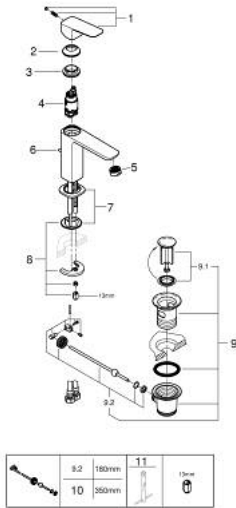

10 175 800 00 GROHE CUBEО ОДНОВАЖІЛЬНИЙ ЗМІШУВАЧ ДЛЯ РАКОВИНИ 1/2" М-РОЗМІРУ

ОПИС ПРОДУКТУ

- Колір: хром
- монтаж на один отвір
- металевий важіль
- GROHE SilkMove 28 мм керамічний картридж
- EcoMode - cold water flow in mid-lever position saves energy
- регулювання витрати води
- із обмежувачем температури
- GROHE LongLife поверхня
- Low Flow Rate for exceptional efficiency
- максимальна витрата (при 3 бар): 3,5 л/хв
- GROHE FastFixation система швидкого монтажу
- набір донних клапанів 1 1/4"
- гнучкі з'єднувальні шланги

10 175 800 00 GROHE CUBEО ОДНОВАЖІЛЬНИЙ ЗМІШУВАЧ ДЛЯ РАКОВИНИ 1/2" М-РОЗМІРУ

ЗАПАСНІ ЧАСТИНИ , січня 2023 – зараз

- 1: Cubeo Lever (Артикул запчастини 1060180000)
- 2: Ковпачок (Артикул запчастини 46581000)
- 3: Фітингове кільце (Артикул запчастини 07419000)
- 4: Cubeo Cartridge (Артикул запчастини 1060179990)
- 5: Аератор (Артикул запчастини 48159000)
- 6: Lift rod (Артикул запчастини 65936PD0)
- 7: Cubeo Rosette (Артикул запчастини 1060150000)
- 8: Комплект для кріплення хвостовика (Артикул запчастини 46645000)
- 9: Комплект сливу 1 1/4" (Артикул запчастини 28910000)
- 9.1: Заглушка (Артикул запчастини 07182000)
- 9.2: Ексцентриковий стрижень (Артикул запчастини 07052000)
- 10: Ексцентриковий стрижень (Артикул запчастини 07341000)*
- 11: Монтажний ключ (Артикул запчастини 19017000)*