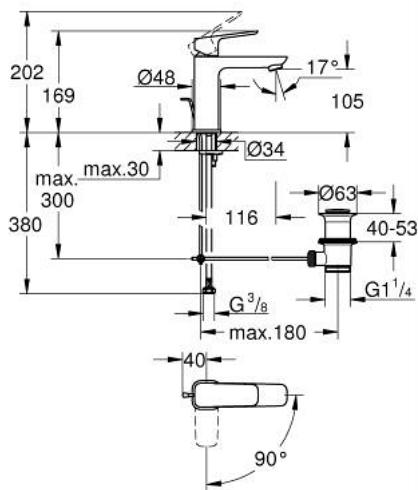

10 175 800 00 GROHE CUBEО ОДНОВАЖІЛЬНИЙ ЗМІШУВАЧ ДЛЯ РАКОВИНИ 1/2" М-РОЗМІРУ

ОПИС ПРОДУКТУ

- Колір: хром
- монтаж на один отвір
- металевий важіль
- GROHE SilkMove 28 мм керамічний картридж
- OpenCold - cold water flow in mid-lever position
- регулювання витрати води
- із обмежувачем температури
- GROHE LongLife поверхня
- Low Flow Rate for exceptional efficiency
- максимальна витрата (при 3 бар): 3,5 л/хв
- GROHE FastFixation система швидкого монтажу
- набір донних клапанів 1 1/4"
- гнучкі з'єднувальні шланги

10 175 800 00 GROHE CUBEО ОДНОВАЖІЛЬНИЙ ЗМІШУВАЧ ДЛЯ РАКОВИНИ 1/2" М-РОЗМІРУ

ЗАПАСНІ ЧАСТИНИ , січня 2023 – зараз

- 1: Cubeo Lever (Артикул запчастини 1060180000)
- 2: Ковпачок (Артикул запчастини 46581000)
- 3: Фітингове кільце (Артикул запчастини 07419000)
- 4: Cubeo Cartridge (Артикул запчастини 1060179990)
- 5: Аератор (Артикул запчастини 48159000)
- 6: Lift rod (Артикул запчастини 65936PD0)
- 7: Cubeo Rosette (Артикул запчастини 1060150000)
- 8: Комплект для кріплення хвостовика (Артикул запчастини 46645000)
- 9: Комплект сливу 1 1/4" (Артикул запчастини 28910000)
- 9.1: Заглушка (Артикул запчастини 07182000)
- 9.2: Ексцентриковий стрижень (Артикул запчастини 07052000)
- 10: Ексцентриковий стрижень (Артикул запчастини 07341000)*
- 11: Монтажний ключ (Артикул запчастини 19017000)*