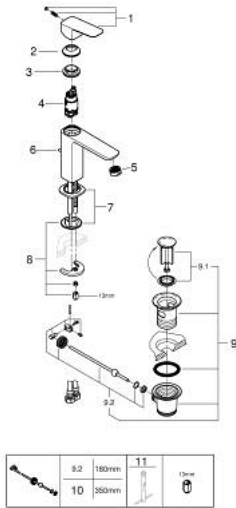

10 175 800 00 GROHE CUBEО ОДНОВАЖІЛЬНИЙ ЗМІШУВАЧ ДЛЯ РАКОВИНИ 1/2" М-РОЗМІРУ

ОПИС ПРОДУКТУ

- Колір: хром
- монтаж на один отвір
- металевий важіль
- GROHE SilkMove 28 мм керамічний картридж
- OpenCold - cold water flow in mid-lever position
- регулювання витрати води
- із обмежувачем температури
- GROHE LongLife поверхня
- Low Flow Rate for exceptional efficiency
- максимальна витрата (при 3 бар): 3,5 л/хв
- GROHE FastFixation система швидкого монтажу
- набір донних клапанів 1 1/4"
- гнучкі з'єднувальні шланги

10 175 800 00 GROHE CUBEО ОДНОВАЖІЛЬНИЙ ЗМІШУВАЧ ДЛЯ РАКОВИНИ 1/2" М-РОЗМІРУ

ЗАПАСНІ ЧАСТИНИ , січня 2023 – зараз

- 1: Cubeo Lever (Артикул запчастини 1060180000)
- 2: Ковпачок (Артикул запчастини 46581000)
- 3: Фітингове кільце (Артикул запчастини 07419000)
- 4: Cubeo Cartridge (Артикул запчастини 1060179990)
- 5: Аератор (Артикул запчастини 48159000)
- 6: Lift rod (Артикул запчастини 65936PD0)
- 7: Cubeo Rosette (Артикул запчастини 1060150000)
- 8: Комплект для кріплення хвостовика (Артикул запчастини 46645000)
- 9: Комплект сливу 1 1/4" (Артикул запчастини 28910000)
- 9.1: Заглушка (Артикул запчастини 07182000)
- 9.2: Ексцентриковий стрижень (Артикул запчастини 07052000)
- 10: Ексцентриковий стрижень (Артикул запчастини 07341000)*
- 11: Монтажний ключ (Артикул запчастини 19017000)*