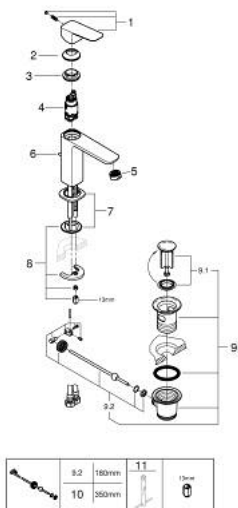

10 175 824 30 **GROHE CUBEО ОДНОВАЖІЛЬНИЙ ЗМІШУВАЧ ДЛЯ РАКОВИНИ 1/2" М-РОЗМІРУ**

ОПИС ПРОДУКТУ

- Колір: матовий чорний
- монтаж на один отвір
- металевий важіль
- GROHE SilkMove 28 мм керамічний картридж
- EcoMode - cold water flow in mid-lever position saves energy
- регулювання витрати води
- із обмежувачем температури
- Low Flow Rate for exceptional efficiency
- максимальна витрата (при 3 бар): 3,5 л/хв
- GROHE FastFixation система швидкого монтажу
- набір донних клапанів 1 1/4"
- гнучкі з'єднувальні шланги

10 175 824 30 GROHE CUBEО ОДНОВАЖІЛЬНИЙ ЗМІШУВАЧ ДЛЯ РАКОВИНИ 1/2" М-РОЗМІРУ

ЗАПАСНІ ЧАСТИНИ , січня 2023 – зараз

- 1: lever (Артикул запчастини 1060182430)
- 2: Ковпачок (Артикул запчастини 465812430)
- 3: Фітингове кільце (Артикул запчастини 07419000)
- 4: Cubeo Cartridge (Артикул запчастини 1060179990)
- 5: Аератор (Артикул запчастини 481592430)
- 6: lift rod (Артикул запчастини 659362430)
- 7: Cubeo Rosette (Артикул запчастини 1060152430)
- 8: Комплект для кріплення хвостовика (Артикул запчастини 46645000)
- 9: Комплект зливу 1 1/4" (Артикул запчастини 289102430)
- 9.1: Заглушка (Артикул запчастини 071822430)
- 9.2: Ексцентриковий стрижень (Артикул запчастини 07052000)
- 10: Ексцентриковий стрижень (Артикул запчастини 07341000)*
- 11: Монтажний ключ (Артикул запчастини 19017000)*