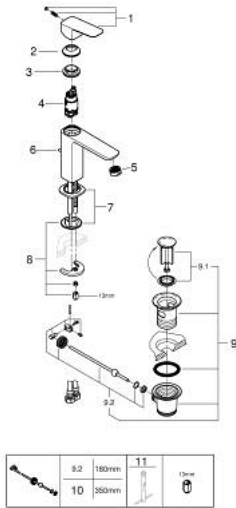

10 175 824 30 **GROHE CUBEО ОДНОВАЖІЛЬНИЙ ЗМІШУВАЧ ДЛЯ РАКОВИНИ 1/2" М-РОЗМІРУ**

**ОПИС ПРОДУКТУ**

- Колір: матовий чорний
- монтаж на один отвір
- металевий важіль
- GROHE SilkMove 28 мм керамічний картридж
- OpenCold - cold water flow in mid-lever position
- регулювання витрати води
- із обмежувачем температури
- Low Flow Rate for exceptional efficiency
- максимальна витрата (при 3 бар): 3,5 л/хв
- GROHE FastFixation система швидкого монтажу
- набір донних клапанів 1 1/4"
- гнучкі з'єднувальні шланги

## 10 175 824 30 GROHE CUBEО ОДНОВАЖІЛЬНИЙ ЗМІШУВАЧ ДЛЯ РАКОВИНИ 1/2" М-РОЗМІРУ

### ЗАПАСНІ ЧАСТИНИ , січня 2023 – зараз

- 1: lever (Артикул запчастини 1060182430)
- 2: Ковпачок (Артикул запчастини 465812430)
- 3: Фітингове кільце (Артикул запчастини 07419000)
- 4: Cubeo Cartridge (Артикул запчастини 1060179990)
- 5: Аератор (Артикул запчастини 481592430)
- 6: lift rod (Артикул запчастини 659362430)
- 7: Cubeo Rosette (Артикул запчастини 1060152430)
- 8: Комплект для кріплення хвостовика (Артикул запчастини 46645000)
- 9: Комплект зливу 1 1/4" (Артикул запчастини 289102430)
- 9.1: Заглушка (Артикул запчастини 071822430)
- 9.2: Ексцентриковий стрижень (Артикул запчастини 07052000)
- 10: Ексцентриковий стрижень (Артикул запчастини 07341000)\*
- 11: Монтажний ключ (Артикул запчастини 19017000)\*