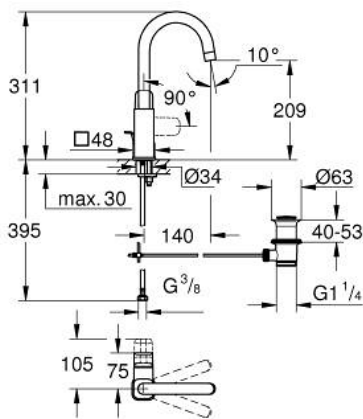

10 176 700 00 **GROHE CUBEО ОДНОВАЖІЛЬНИЙ ЗМІШУВАЧ ДЛЯ РАКОВИНИ 1/2" L-РОЗМІРУ**

ОПИС ПРОДУКТУ

- Колір: хром
- монтаж на один отвір
- металевий важіль
- GROHE SilkMove 28 мм керамічний картридж
- EcoMode - cold water flow in mid-lever position saves energy
- із обмежувачем температури
- GROHE LongLife поверхня
- GROHE EcoJoy – технологія неперевершеного потоку при економному використанні води
- максимальна витрата (при тиску 3 бар) 5 л/хв
- обертвий вилив
- система швидкого монтажу GROHE FastFixation
- набір донних клапанів 1 1/4"
- гнучкі з'єднувальні шланги

10 176 700 00 GROHE CUBEО ОДНОВАЖІЛЬНИЙ ЗМІШУВАЧ ДЛЯ РАКОВИНИ 1/2" L-РОЗМІРУ

ЗАПАСНІ ЧАСТИНИ , січня 2023 – зараз

- 1: lever (Артикул запчастини 1096320000)
- 2: Ковпачок (Артикул запчастини 46581000)
- 3: Фітингове кільце (Артикул запчастини 07419000)
- 4: cartridge (Артикул запчастини 1096369990)
- 5: spout (Артикул запчастини 1096330000)
- 6: lift rod US (Артикул запчастини 65936000)
- 7: Комплект для кріплення хвостовика (Артикул запчастини 46671000)
- 8: Комплект зливу 1 1/4" (Артикул запчастини 28910000)
- 8.1: Заглушка (Артикул запчастини 07182000)
- 8.2: Ексцентриковий стрижень (Артикул запчастини 07052000)
- 9: Монтажний ключ (Артикул запчастини 19017000)*
- 10: Ексцентриковий стрижень (Артикул запчастини 07341000)*