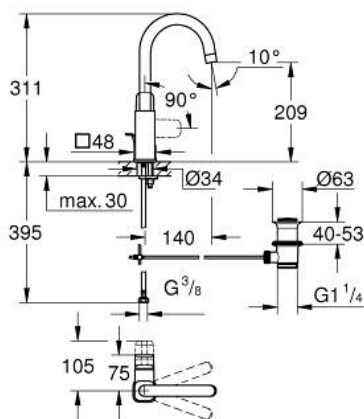

## 10 176 700 00 GROHE CUBEО ОДНОВАЖІЛЬНИЙ ЗМІШУВАЧ ДЛЯ РАКОВИНИ 1/2" L-РОЗМІРУ

### ОПИС ПРОДУКТУ

- Колір: хром
- монтаж на один отвір
- металевий важіль
- GROHE SilkMove 28 мм керамічний картридж
- OpenCold - cold water flow in mid-lever position
- із обмежувачем температури
- GROHE LongLife поверхня
- GROHE EcoJoy – технологія неперевершеного потоку при економному використанні води
- максимальна витрата (при тиску 3 бар) 5 л/хв
- обертний вилив
- система швидкого монтажу GROHE FastFixation
- набір донних клапанів 1 1/4"
- гнучкі з'єднувальні шланги

### ЗАПАСНІ ЧАСТИНИ , січня 2023 – зараз

- 1: lever (Артикул запчастини 1096320000)
- 2: Ковпачок (Артикул запчастини 46581000)
- 3: Фітингове кільце (Артикул запчастини 07419000)
- 4: cartridge (Артикул запчастини 1096369990)
- 5: spout (Артикул запчастини 1096330000)
- 6: lift rod US (Артикул запчастини 65936000)
- 7: Комплект для кріплення хвостовика (Артикул запчастини 46671000)
- 8: Комплект зливу 1 1/4" (Артикул запчастини 28910000)
- 8.1: Заглушка (Артикул запчастини 07182000)
- 8.2: Ексцентриковий стрижень (Артикул запчастини 07052000)
- 9: Монтажний ключ (Артикул запчастини 19017000)\*
- 10: Ексцентриковий стрижень (Артикул запчастини 07341000)\*