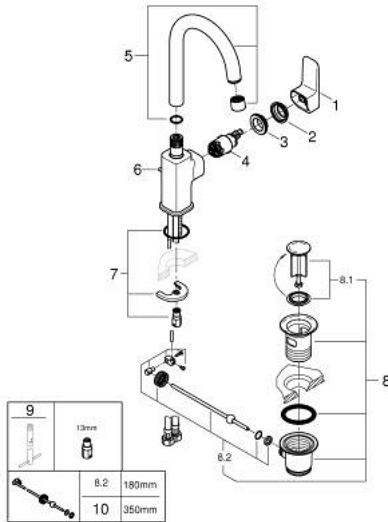

## 10 176 700 00 GROHE CUBEО ОДНОВАЖІЛЬНИЙ ЗМІШУВАЧ ДЛЯ РАКОВИНИ 1/2" L-РОЗМІРУ

### ОПИС ПРОДУКТУ

- Колір: хром
- монтаж на один отвір
- металевий важіль
- GROHE SilkMove 28 мм керамічний картридж
- OpenCold - cold water flow in mid-lever position
- із обмежувачем температури
- GROHE LongLife поверхня
- GROHE EcoJoy – технологія неперевершеного потоку при економному використанні води
- максимальна витрата (при тиску 3 бар) 5 л/хв
- обертний вилив
- система швидкого монтажу GROHE FastFixation
- набір донних клапанів 1 1/4"
- гнучкі з'єднувальні шланги

### ЗАПАСНІ ЧАСТИНИ , січня 2023 – зараз

- 1: lever (Артикул запчастини 1096320000)
- 2: Ковпачок (Артикул запчастини 46581000)
- 3: Фітингове кільце (Артикул запчастини 07419000)
- 4: cartridge (Артикул запчастини 1096369990)
- 5: spout (Артикул запчастини 1096330000)
- 6: lift rod US (Артикул запчастини 65936000)
- 7: Комплект для кріплення хвостовика (Артикул запчастини 46671000)
- 8: Комплект зливу 1 1/4" (Артикул запчастини 28910000)
- 8.1: Заглушка (Артикул запчастини 07182000)
- 8.2: Ексцентриковий стрижень (Артикул запчастини 07052000)
- 9: Монтажний ключ (Артикул запчастини 19017000)\*
- 10: Ексцентриковий стрижень (Артикул запчастини 07341000)\*