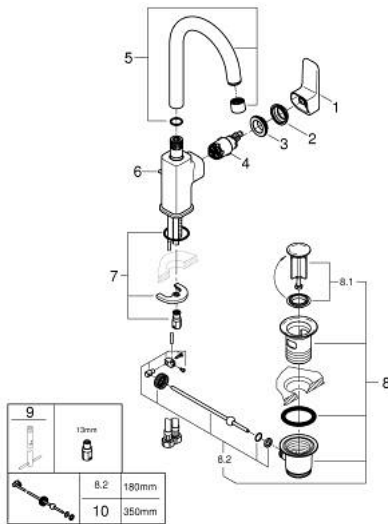

10 176 700 00 **GROHE CUBEО ОДНОВАЖІЛЬНИЙ ЗМІШУВАЧ ДЛЯ РАКОВИНИ 1/2" L-РОЗМІРУ**

ОПИС ПРОДУКТУ

- Колір: хром
- монтаж на один отвір
- металевий важіль
- GROHE SilkMove 28 мм керамічний картридж
- EcoMode - cold water flow in mid-lever position saves energy
- із обмежувачем температури
- GROHE LongLife поверхня
- GROHE EcoJoy – технологія неперевершеного потоку при економному використанні води
- максимальна витрата (при тиску 3 бар) 5 л/хв
- обертвий вилив
- система швидкого монтажу GROHE FastFixation
- набір донних клапанів 1 1/4"
- гнучкі з'єднувальні шланги

10 176 700 00 GROHE CUBEО ОДНОВАЖІЛЬНИЙ ЗМІШУВАЧ ДЛЯ РАКОВИНИ 1/2" L-РОЗМІРУ

ЗАПАСНІ ЧАСТИНИ , січня 2023 – зараз

- 1: lever (Артикул запчастини 1096320000)
- 2: Ковпачок (Артикул запчастини 46581000)
- 3: Фітингове кільце (Артикул запчастини 07419000)
- 4: cartridge (Артикул запчастини 1096369990)
- 5: spout (Артикул запчастини 1096330000)
- 6: lift rod US (Артикул запчастини 65936000)
- 7: Комплект для кріплення хвостовика (Артикул запчастини 46671000)
- 8: Комплект зливу 1 1/4" (Артикул запчастини 28910000)
- 8.1: Заглушка (Артикул запчастини 07182000)
- 8.2: Ексцентриковий стрижень (Артикул запчастини 07052000)
- 9: Монтажний ключ (Артикул запчастини 19017000)*
- 10: Ексцентриковий стрижень (Артикул запчастини 07341000)*