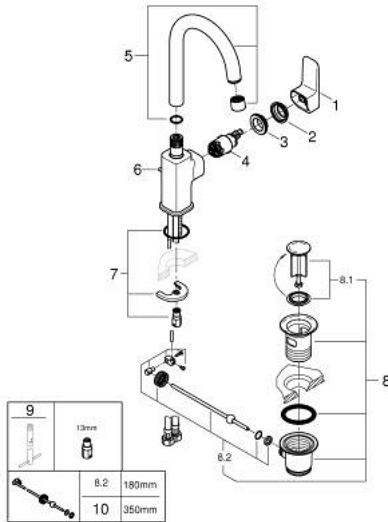

10 176 724 30 GROHE CUBEО ОДНОВАЖІЛЬНИЙ ЗМІШУВАЧ ДЛЯ РАКОВИНИ 1/2" L-РОЗМІРУ

ЗАПАСНІ ЧАСТИНИ , січня 2023 – зараз

- 1: lever (Артикул запчастини 1096322430)
- 2: Ковпачок (Артикул запчастини 465812430)
- 3: Фітингове кільце (Артикул запчастини 07419000)
- 4: cartridge (Артикул запчастини 1096369990)
- 5: spout (Артикул запчастини 1096332430)
- 6: lift rod (Артикул запчастини 659362430)
- 7: Комплект для кріплення хвостовика (Артикул запчастини 46671000)
- 8: Комплект зливу 1 1/4" (Артикул запчастини 289102430)
- 8.1: Заглушка (Артикул запчастини 071822430)
- 8.2: Ексцентриковий стрижень (Артикул запчастини 07052000)
- 9: Монтажний ключ (Артикул запчастини 19017000)*
- 10: Ексцентриковий стрижень (Артикул запчастини 07341000)*

* Додаткові аксесуари