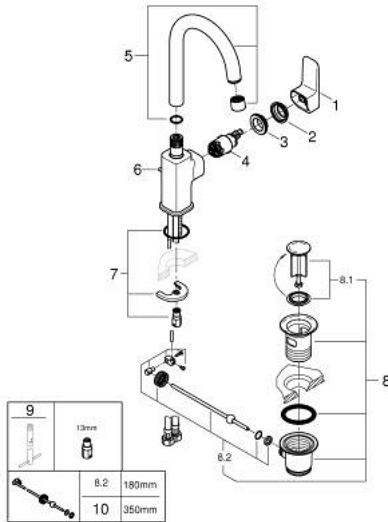

## 10 176 724 30 GROHE CUBEО ОДНОВАЖІЛЬНИЙ ЗМІШУВАЧ ДЛЯ РАКОВИНИ 1/2" L-РОЗМІРУ

### ОПИС ПРОДУКТУ

- Колір: матовий чорний
- монтаж на один отвір
- металевий важіль
- GROHE SilkMove 28 мм керамічний картридж
- EcoMode - cold water flow in mid-lever position saves energy
- із обмежувачем температури
- GROHE EcoJoy – технологія неперевершеного потоку при економному використанні води
- максимальна витрата (при тиску 3 бар) 5 л/хв
- обертвий вилив
- система швидкого монтажу GROHE FastFixation
- набір донних клапанів 1 1/4"
- гнучкі з'єднувальні шланги

### ЗАПАСНІ ЧАСТИНИ , січня 2023 – зараз

- 1: lever (Артикул запчастини 1096322430)
- 2: Ковпачок (Артикул запчастини 465812430)
- 3: Фітингове кільце (Артикул запчастини 07419000)
- 4: cartridge (Артикул запчастини 1096369990)
- 5: spout (Артикул запчастини 1096332430)
- 6: lift rod (Артикул запчастини 659362430)
- 7: Комплект для кріплення хвостовика (Артикул запчастини 46671000)
- 8: Комплект зливу 1 1/4" (Артикул запчастини 289102430)
- 8.1: Заглушка (Артикул запчастини 071822430)
- 8.2: Ексцентриковий стрижень (Артикул запчастини 07052000)
- 9: Монтажний ключ (Артикул запчастини 19017000)\*
- 10: Ексцентриковий стрижень (Артикул запчастини 07341000)\*