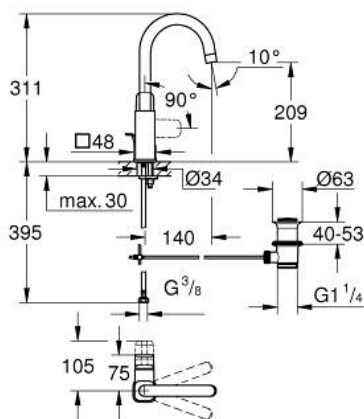

10 176 724 30 GROHE CUBEО ОДНОВАЖІЛЬНИЙ ЗМІШУВАЧ ДЛЯ РАКОВИНИ 1/2" L-РОЗМІРУ

ОПИС ПРОДУКТУ

- Колір: матовий чорний
- монтаж на один отвір
- металевий важіль
- GROHE SilkMove 28 мм керамічний картридж
- OpenCold - cold water flow in mid-lever position
- із обмежувачем температури
- GROHE EcoJoy – технологія неперевершеного потоку при економному використанні води
- максимальна витрата (при тиску 3 бар) 5 л/хв
- обертвий вилив
- система швидкого монтажу GROHE FastFixation
- набір донних клапанів 1 1/4"
- гнучкі з'єднувальні шланги

10 176 724 30 GROHE CUBEО ОДНОВАЖІЛЬНИЙ ЗМІШУВАЧ ДЛЯ РАКОВИНИ 1/2" L-РОЗМІРУ

ЗАПАСНІ ЧАСТИНИ , січня 2023 – зараз

- 1: lever (Артикул запчастини 1096322430)
- 2: Ковпачок (Артикул запчастини 465812430)
- 3: Фітингове кільце (Артикул запчастини 07419000)
- 4: cartridge (Артикул запчастини 1096369990)
- 5: spout (Артикул запчастини 1096332430)
- 6: lift rod (Артикул запчастини 659362430)
- 7: Комплект для кріплення хвостовика (Артикул запчастини 46671000)
- 8: Комплект зливу 1 1/4" (Артикул запчастини 289102430)
- 8.1: Заглушка (Артикул запчастини 071822430)
- 8.2: Ексцентриковий стрижень (Артикул запчастини 07052000)
- 9: Монтажний ключ (Артикул запчастини 19017000)*
- 10: Ексцентриковий стрижень (Артикул запчастини 07341000)*