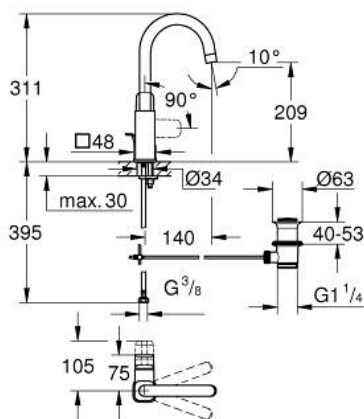

## 10 176 724 30 GROHE CUBEО ОДНОВАЖІЛЬНИЙ ЗМІШУВАЧ ДЛЯ РАКОВИНИ 1/2" L-РОЗМІРУ

### ОПИС ПРОДУКТУ

- Колір: матовий чорний
- монтаж на один отвір
- металевий важіль
- GROHE SilkMove 28 мм керамічний картридж
- EcoMode - cold water flow in mid-lever position saves energy
- із обмежувачем температури
- GROHE EcoJoy – технологія неперевершеного потоку при економному використанні води
- максимальна витрата (при тиску 3 бар) 5 л/хв
- обертвий вилив
- система швидкого монтажу GROHE FastFixation
- набір донних клапанів 1 1/4"
- гнучкі з'єднувальні шланги

### ЗАПАСНІ ЧАСТИНИ , січня 2023 – зараз

- 1: lever (Артикул запчастини 1096322430)
- 2: Ковпачок (Артикул запчастини 465812430)
- 3: Фітингове кільце (Артикул запчастини 07419000)
- 4: cartridge (Артикул запчастини 1096369990)
- 5: spout (Артикул запчастини 1096332430)
- 6: lift rod (Артикул запчастини 659362430)
- 7: Комплект для кріплення хвостовика (Артикул запчастини 46671000)
- 8: Комплект зливу 1 1/4" (Артикул запчастини 289102430)
- 8.1: Заглушка (Артикул запчастини 071822430)
- 8.2: Ексцентриковий стрижень (Артикул запчастини 07052000)
- 9: Монтажний ключ (Артикул запчастини 19017000)\*
- 10: Ексцентриковий стрижень (Артикул запчастини 07341000)\*