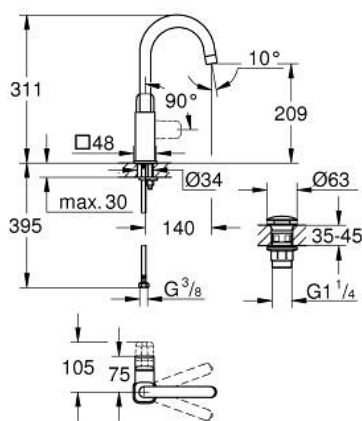

10 177 100 00 GROHE CUBEО ОДНОВАЖІЛЬНИЙ ЗМІШУВАЧ ДЛЯ РАКОВИНИ 1/2" L-РОЗМІРУ

ОПИС ПРОДУКТУ

- Колір: хром
- монтаж на один отвір
- металевий важіль
- GROHE SilkMove 28 мм керамічний картридж
- EcoMode - cold water flow in mid-lever position saves energy
- із обмежувачем температури
- GROHE LongLife поверхня
- GROHE EcoJoy – технологія неперевершеного потоку при економному використанні води
- максимальна витрата (при тиску 3 бар) 5 л/хв
- обертний вилив
- система швидкого монтажу GROHE FastFixation
- гладкий корпус змішувача із натискним донним клапаном 1 1/4"
- гнучкі з'єднувальні шланги
- професійна версія

10 177 100 00 **GROHE CUBEО ОДНОВАЖІЛЬНИЙ ЗМІШУВАЧ ДЛЯ РАКОВИНИ 1/2" L-РОЗМІРУ**

ЗАПАСНІ ЧАСТИНИ , січня 2023 – зараз

1: lever (Артикул запчастини 1096320000)

2: Ковпачок (Артикул запчастини 46581000)

3: Фітингове кільце (Артикул запчастини 07419000)

4: cartridge (Артикул запчастини 1096369990)

5: spout (Артикул запчастини 1096330000)

6: Комплект для кріплення хвостовика (Артикул запчастини 46671000)

7: Зливний гарнітур із функцією закриття-відкриття (Артикул запчастини 65807000)

8: Монтажний ключ (Артикул запчастини 19017000)*

* Додаткові аксесуари