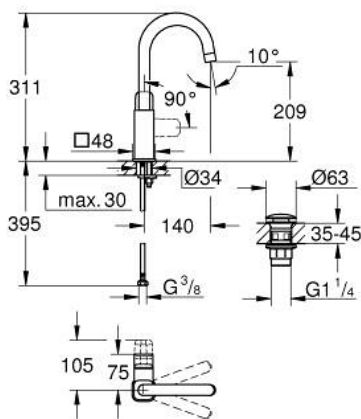

## 10 177 100 00 GROHE CUBEО ОДНОВАЖІЛЬНИЙ ЗМІШУВАЧ ДЛЯ РАКОВИНИ 1/2" L-РОЗМІРУ

### ОПИС ПРОДУКТУ

- Колір: хром
- монтаж на один отвір
- металевий важіль
- GROHE SilkMove 28 мм керамічний картридж
- OpenCold - cold water flow in mid-lever position
- із обмежувачем температури
- GROHE LongLife поверхня
- GROHE EcoJoy – технологія неперевершеного потоку при економному використанні води
- максимальна витрата (при тиску 3 бар) 5 л/хв
- обертвий вилив
- система швидкого монтажу GROHE FastFixation
- гладкий корпус змішувача із натискним донним клапаном 1 1/4"
- гнучкі з'єднувальні шланги
- професійна версія

### ЗАПАСНІ ЧАСТИНИ , січня 2023 – зараз

- 1: lever (Артикул запчастини 1096320000)
- 2: Ковпачок (Артикул запчастини 46581000)
- 3: Фітингове кільце (Артикул запчастини 07419000)
- 4: cartridge (Артикул запчастини 1096369990)
- 5: spout (Артикул запчастини 1096330000)
- 6: Комплект для кріплення хвостовика (Артикул запчастини 46671000)
- 7: Зливний гарнітур із функцією закриття-відкриття (Артикул запчастини 65807000)
- 8: Монтажний ключ (Артикул запчастини 19017000)\*