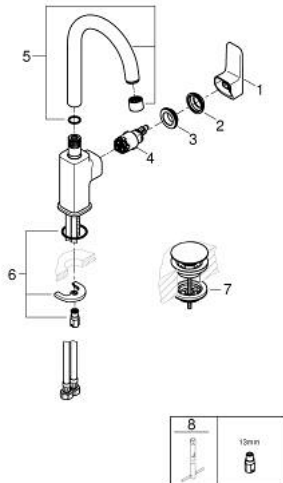

10 177 100 00 GROHE CUBEО ОДНОВАЖІЛЬНИЙ ЗМІШУВАЧ ДЛЯ РАКОВИНИ 1/2" L-РОЗМІРУ

ОПИС ПРОДУКТУ

- Колір: хром
- монтаж на один отвір
- металевий важіль
- GROHE SilkMove 28 мм керамічний картридж
- EcoMode - cold water flow in mid-lever position saves energy
- із обмежувачем температури
- GROHE LongLife поверхня
- GROHE EcoJoy – технологія неперевершеного потоку при економному використанні води
- максимальна витрата (при тиску 3 бар) 5 л/хв
- обертний вилив
- система швидкого монтажу GROHE FastFixation
- гладкий корпус змішувача із натискним донним клапаном 1 1/4"
- гнучкі з'єднувальні шланги
- професійна версія

10 177 100 00 **GROHE CUBEО ОДНОВАЖІЛЬНИЙ ЗМІШУВАЧ ДЛЯ РАКОВИНИ 1/2" L-РОЗМІРУ**

ЗАПАСНІ ЧАСТИНИ , січня 2023 – зараз

1: lever (Артикул запчастини 1096320000)

2: Ковпачок (Артикул запчастини 46581000)

3: Фітингове кільце (Артикул запчастини 07419000)

4: cartridge (Артикул запчастини 1096369990)

5: spout (Артикул запчастини 1096330000)

6: Комплект для кріплення хвостовика (Артикул запчастини 46671000)

7: Зливний гарнітур із функцією закриття-відкриття (Артикул запчастини 65807000)

8: Монтажний ключ (Артикул запчастини 19017000)*

* Додаткові аксесуари