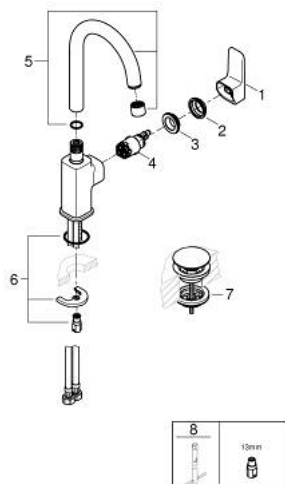

## 10 177 100 00 GROHE CUBEО ОДНОВАЖІЛЬНИЙ ЗМІШУВАЧ ДЛЯ РАКОВИНИ 1/2" L-РОЗМІРУ

### ОПИС ПРОДУКТУ

- Колір: хром
- монтаж на один отвір
- металевий важіль
- GROHE SilkMove 28 мм керамічний картридж
- OpenCold - cold water flow in mid-lever position
- із обмежувачем температури
- GROHE LongLife поверхня
- GROHE EcoJoy – технологія неперевершеного потоку при економному використанні води
- максимальна витрата (при тиску 3 бар) 5 л/хв
- обертвий вилив
- система швидкого монтажу GROHE FastFixation
- гладкий корпус змішувача із натискним донним клапаном 1 1/4"
- гнучкі з'єднувальні шланги
- професійна версія

### ЗАПАСНІ ЧАСТИНИ , січня 2023 – зараз

- 1: lever (Артикул запчастини 1096320000)
- 2: Ковпачок (Артикул запчастини 46581000)
- 3: Фітингове кільце (Артикул запчастини 07419000)
- 4: cartridge (Артикул запчастини 1096369990)
- 5: spout (Артикул запчастини 1096330000)
- 6: Комплект для кріплення хвостовика (Артикул запчастини 46671000)
- 7: Зливний гарнітур із функцією закриття-відкриття (Артикул запчастини 65807000)
- 8: Монтажний ключ (Артикул запчастини 19017000)\*