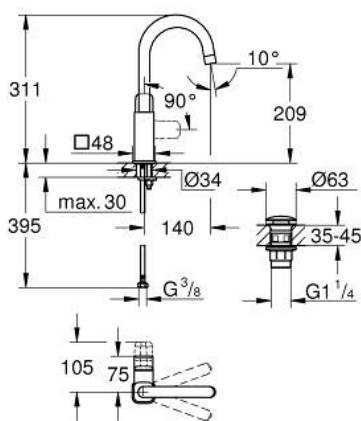

10 177 124 30 GROHE CUBEО ОДНОВАЖІЛЬНИЙ ЗМІШУВАЧ ДЛЯ РАКОВИНИ 1/2" L-РОЗМІРУ

ОПИС ПРОДУКТУ

- Колір: матовий чорний
- монтаж на один отвір
- металевий важіль
- GROHE SilkMove 28 мм керамічний картридж
- OpenCold - cold water flow in mid-lever position
- із обмежувачем температури
- GROHE EcoJoy – технологія неперевершеного потоку при економному використанні води
- максимальна витрата (при тиску 3 бар) 5 л/хв
- обертний вилив
- система швидкого монтажу GROHE FastFixation
- гладкий корпус змішувача із натискним донним клапаном 1 1/4"
- гнучкі з'єднувальні шланги
- професійна версія

10 177 124 30 GROHE CUBEО ОДНОВАЖІЛЬНИЙ ЗМІШУВАЧ ДЛЯ РАКОВИНИ 1/2" L-РОЗМІРУ

ЗАПАСНІ ЧАСТИНИ , січня 2023 – зараз

- 1: lever (Артикул запчастини 1096322430)
- 2: Ковпачок (Артикул запчастини 465812430)
- 3: Фітингове кільце (Артикул запчастини 07419000)
- 4: cartridge (Артикул запчастини 1096369990)
- 5: spout (Артикул запчастини 1096332430)
- 6: Комплект для кріплення хвостовика (Артикул запчастини 46671000)
- 7: Зливний гарнітур із функцією закриття-відкриття (Артикул запчастини 658072430)
- 8: Монтажний ключ (Артикул запчастини 19017000)*