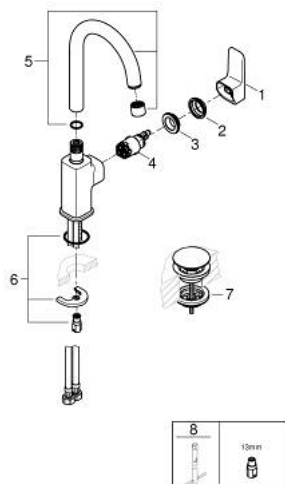

## 10 177 124 30 GROHE CUBEО ОДНОВАЖІЛЬНИЙ ЗМІШУВАЧ ДЛЯ РАКОВИНИ 1/2" L-РОЗМІРУ

### ОПИС ПРОДУКТУ

- Колір: матовий чорний
- монтаж на один отвір
- металевий важіль
- GROHE SilkMove 28 мм керамічний картридж
- EcoMode - cold water flow in mid-lever position saves energy
- із обмежувачем температури
- GROHE EcoJoy – технологія неперевершеного потоку при економному використанні води
- максимальна витрата (при тиску 3 бар) 5 л/хв
- обертвий вилив
- система швидкого монтажу GROHE FastFixation
- гладкий корпус змішувача із натискним донним клапаном 1 1/4"
- гнучкі з'єднувальні шланги
- професійна версія

## 10 177 124 30 GROHE CUBEO ОДНОВАЖІЛЬНИЙ ЗМІШУВАЧ ДЛЯ РАКОВИНИ 1/2" L-РОЗМІРУ

### ЗАПАСНІ ЧАСТИНИ , січня 2023 – зараз

- 1: lever (Артикул запчастини 1096322430)
- 2: Ковпачок (Артикул запчастини 465812430)
- 3: Фітингове кільце (Артикул запчастини 07419000)
- 4: cartridge (Артикул запчастини 1096369990)
- 5: spout (Артикул запчастини 1096332430)
- 6: Комплект для кріплення хвостовика (Артикул запчастини 46671000)
- 7: Зливний гарнітур із функцією закриття-відкриття (Артикул запчастини 658072430)
- 8: Монтажний ключ (Артикул запчастини 19017000)\*