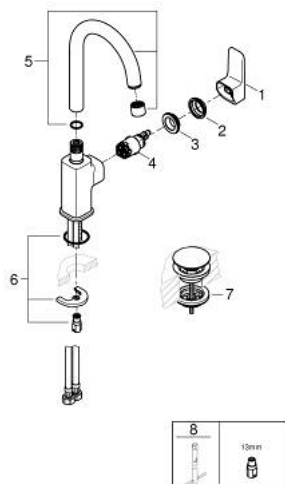

10 177 124 30 GROHE CUBEO ОДНОВАЖІЛЬНИЙ ЗМІШУВАЧ ДЛЯ РАКОВИНИ 1/2" L-РОЗМІРУ

ЗАПАСНІ ЧАСТИНИ , січня 2023 – зараз

- 1: lever (Артикул запчастини 1096322430)
- 2: Ковпачок (Артикул запчастини 465812430)
- 3: Фітингове кільце (Артикул запчастини 07419000)
- 4: cartridge (Артикул запчастини 1096369990)
- 5: spout (Артикул запчастини 1096332430)
- 6: Комплект для кріплення хвостовика (Артикул запчастини 46671000)
- 7: Зливний гарнітур із функцією закриття-відкриття (Артикул запчастини 658072430)
- 8: Монтажний ключ (Артикул запчастини 19017000)*

* Додаткові аксесуари