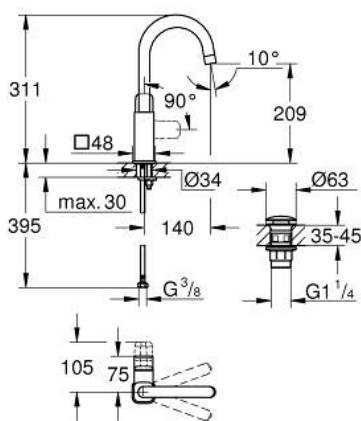

## 10 177 124 30 GROHE CUBEО ОДНОВАЖІЛЬНИЙ ЗМІШУВАЧ ДЛЯ РАКОВИНИ 1/2" L-РОЗМІРУ

### ОПИС ПРОДУКТУ

- Колір: матовий чорний
- монтаж на один отвір
- металевий важіль
- GROHE SilkMove 28 мм керамічний картридж
- EcoMode - cold water flow in mid-lever position saves energy
- із обмежувачем температури
- GROHE EcoJoy – технологія неперевершеного потоку при економному використанні води
- максимальна витрата (при тиску 3 бар) 5 л/хв
- обертвий вилив
- система швидкого монтажу GROHE FastFixation
- гладкий корпус змішувача із натискним донним клапаном 1 1/4"
- гнучкі з'єднувальні шланги
- професійна версія

## 10 177 124 30 GROHE CUBEO ОДНОВАЖІЛЬНИЙ ЗМІШУВАЧ ДЛЯ РАКОВИНИ 1/2" L-РОЗМІРУ

### ЗАПАСНІ ЧАСТИНИ , січня 2023 – зараз

- 1: lever (Артикул запчастини 1096322430)
- 2: Ковпачок (Артикул запчастини 465812430)
- 3: Фітингове кільце (Артикул запчастини 07419000)
- 4: cartridge (Артикул запчастини 1096369990)
- 5: spout (Артикул запчастини 1096332430)
- 6: Комплект для кріплення хвостовика (Артикул запчастини 46671000)
- 7: Зливний гарнітур із функцією закриття-відкриття (Артикул запчастини 658072430)
- 8: Монтажний ключ (Артикул запчастини 19017000)\*