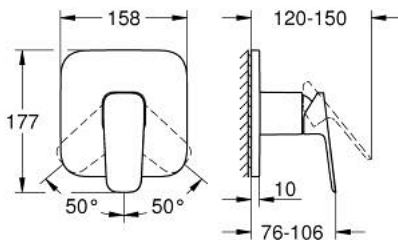

10 177 700 00 GROHE CUBEО ОДНОВАЖІЛЬНИЙ ЗМІШУВАЧ ДЛЯ ДУШУ

ОПИС ПРОДУКТУ

- Колір: хром
- комплект верхньої монтажної частини для вбудованої частини GROHE Rapido SmartBox 35 600/35 604
- GROHE SilkMove 46 мм керамічний картридж
- із настінними розетками GROHE FastFixation (приховані ексцентрики, ущільнювачі, кріплення)
- металева настінна накладка, припасування в межах 6°
- металевий важіль
- без набору для чорнкової обробки 35 600/35 604 (замовляйте окремо)
- пропускна здатність виходів: вихід В або С = 30 л/хв