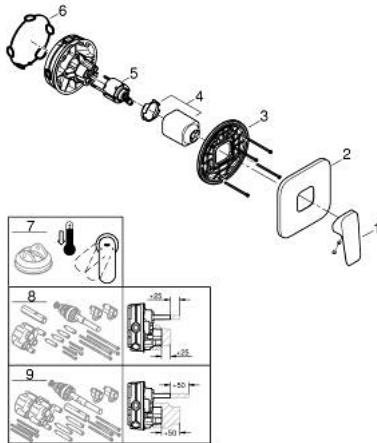

10 177 700 00 GROHE CUBEО ОДНОВАЖІЛЬНИЙ ЗМІШУВАЧ ДЛЯ ДУШУ

ОПИС ПРОДУКТУ

- Колір: хром
- комплект верхньої монтажної частини для вбудованої частини GROHE Rapido SmartBox 35 600/35 604
- GROHE SilkMove 46 мм керамічний картридж
- із настінними розетками GROHE FastFixation (приховані ексцентрики, ущільнювачі, кріплення)
- металева настінна накладка, припасування в межах 6°
- металевий важіль
- без набору для чорнкової обробки 35 600/35 604 (замовляйте окремо)
- пропускна здатність виходів: вихід В або С = 30 л/хв

10 177 700 00 GROHE CUBEО ОДНОВАЖІЛЬНИЙ ЗМІШУВАЧ ДЛЯ ДУШУ

ЗАПАСНІ ЧАСТИНИ , січня 2023 – зараз

1: lever (Артикул запчастини 1063380000)

2: escutcheon (Артикул запчастини 1039640000)

3: Монтажна плита (Артикул запчастини 48441000)

4: cap (Артикул запчастини 1047190000)

5: Картридж (Артикул запчастини 46048000)

6: Ущільнювач (Артикул запчастини 48360000)

7: Обмежувач температури (Артикул запчастини 46375000)*

8: Універсальний набір подовжувачів для одноважільних змішувачів, 25 мм (Артикул запчастини 14056000)*