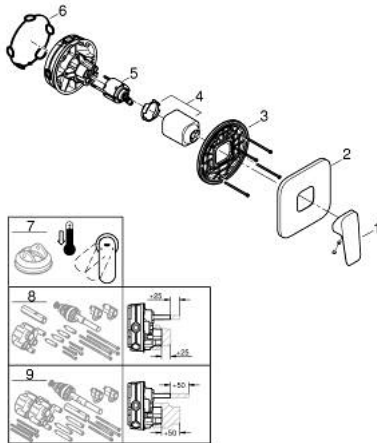

### ОПИС ПРОДУКТУ

- Колір: матовий чорний
- комплект верхньої монтажної частини для вбудованої частини GROHE Rapido SmartBox 35 600/35 604
- GROHE SilkMove 46 мм керамічний картридж
- із настінними розетками GROHE FastFixation (приховані ексцентрики, ущільнювачі, кріплення)
- металева настінна накладка, припасування в межах 6°
- металевий важіль
- без набору для чорнової обробки 35 600/35 604 (замовляйте окремо)
- пропускна здатність виходів: вихід В або С = 30 л/хв

### ЗАПАСНІ ЧАСТИНИ , січня 2023 – зараз

1: lever (Артикул запчастини 1063382430)

2: escutcheon (Артикул запчастини 1039642430)

3: Монтажна плита (Артикул запчастини 48441000)

4: cap (Артикул запчастини 1047192430)