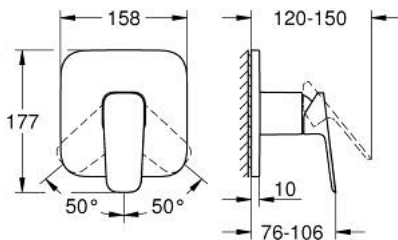

### ОПИС ПРОДУКТУ

- Колір: матовий чорний
- комплект верхньої монтажної частини для вбудованої частини GROHE Rapido SmartBox 35 600/35 604
- GROHE SilkMove 46 мм керамічний картридж
- із настінними розетками GROHE FastFixation (приховані ексцентрики, ущільнювачі, кріплення)
- металева настінна накладка, припасування в межах 6°
- металевий важіль
- без набору для чорнової обробки 35 600/35 604 (замовляйте окремо)
- пропускна здатність виходів: вихід В або С = 30 л/хв