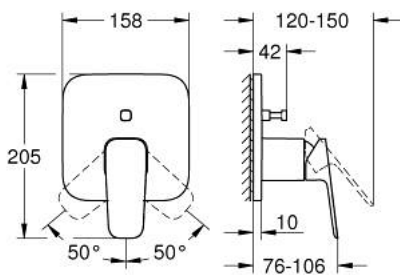

10 177 800 00 GROHE SUBEO ОДНОВАЖІЛЬНИЙ ЗМІШУВАЧ ІЗ ПЕРЕМИКАЧЕМ НА 2 ПОЛОЖЕННЯ

ОПИС ПРОДУКТУ

- Колір: хром
- комплект верхньої монтажної частини для вбудованої частини GROHE Rapido SmartBox 35 600/35 604
- GROHE SilkMove 46 мм керамічний картридж
- із настінними розетками GROHE FastFixation (приховані ексцентрики, ущільнювачі, кріплення)
- металева настінна накладка, припасування в межах 6°
- автоматичний перемикач на 2 положення
- металевий важіль
- без набору для чорнової обробки 35 600/35 604 (замовляйте окремо)
- пропускна здатність виходів: вихід В = 27 л/хв, вихід С = 27 л/хв

10 177 800 00 GROHE SUBEO ОДНОВАЖІЛЬНИЙ ЗМІШУВАЧ ІЗ ПЕРЕМИКАЧЕМ НА 2 ПОЛОЖЕННЯ

ЗАПАСНІ ЧАСТИНИ , січня 2023 – зараз

- 1: lever (Артикул запчастини 1063380000)
- 2: escutcheon (Артикул запчастини 1047200000)
- 3: Монтажна плита (Артикул запчастини 48438000)
- 4: cap (Артикул запчастини 1047190000)
- 5: Перемикач (Артикул запчастини 48634000)
- 6: diverter knob (Артикул запчастини 1047210000)
- 7: Картридж (Артикул запчастини 46048000)
- 8: Зворотний клапан (Артикул запчастини 49085000)
- 9: Ущільнювач (Артикул запчастини 48360000)
- 10: Обмежувач температури (Артикул запчастини 46375000)*
- 11: Комбінація захисту від зворотнього потоку (EN1717) (Артикул запчастини 14055000)*
- 12: Універсальний набір подовжувачів для одноважільних змішувачів, 25 мм (Артикул запчастини 14056000)*
- 13: diverter (Артикул запчастини 48635000)*
- 14: Комплект універсальних подовжувачів для одноважільних змішувачів, 50 мм (Артикул запчастини 14057000)*
- 15: diverter (Артикул запчастини 48636000)*