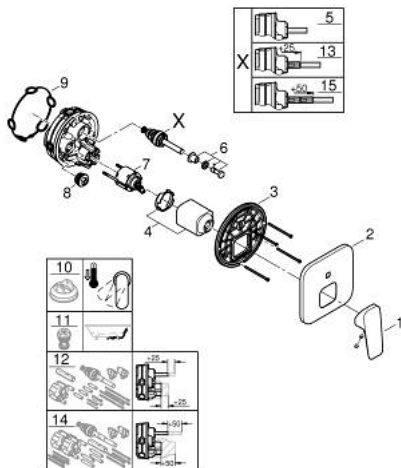

10 177 800 00 GROHE SUBEO ОДНОВАЖІЛЬНИЙ ЗМІШУВАЧ ІЗ ПЕРЕМИКАЧЕМ НА 2 ПОЛОЖЕННЯ

ОПИС ПРОДУКТУ

- Колір: хром
- комплект верхньої монтажної частини для вбудованої частини GROHE Rapido SmartBox 35 600/35 604
- GROHE SilkMove 46 мм керамічний картридж
- із настінними розетками GROHE FastFixation (приховані ексцентрики, ущільнювачі, кріплення)
- металева настінна накладка, припасування в межах 6°
- автоматичний перемикач на 2 положення
- металевий важіль
- без набору для чорнової обробки 35 600/35 604 (замовляйте окремо)
- пропускна здатність виходів: вихід В = 27 л/хв, вихід С = 27 л/хв

10 177 800 00 GROHE SUBEO ОДНОВАЖІЛЬНИЙ ЗМІШУВАЧ ІЗ ПЕРЕМИКАЧЕМ НА 2 ПОЛОЖЕННЯ

ЗАПАСНІ ЧАСТИНИ , січня 2023 – зараз

- 1: lever (Артикул запчастини 1063380000)
- 2: escutcheon (Артикул запчастини 1047200000)
- 3: Монтажна плита (Артикул запчастини 48438000)
- 4: cap (Артикул запчастини 1047190000)
- 5: Перемикач (Артикул запчастини 48634000)
- 6: diverter knob (Артикул запчастини 1047210000)
- 7: Картридж (Артикул запчастини 46048000)
- 8: Зворотний клапан (Артикул запчастини 49085000)
- 9: Ущільнювач (Артикул запчастини 48360000)
- 10: Обмежувач температури (Артикул запчастини 46375000)*
- 11: Комбінація захисту від зворотнього потоку (EN1717) (Артикул запчастини 14055000)*
- 12: Універсальний набір подовжувачів для одноважільних змішувачів, 25 мм (Артикул запчастини 14056000)*
- 13: diverter (Артикул запчастини 48635000)*
- 14: Комплект універсальних подовжувачів для одноважільних змішувачів, 50 мм (Артикул запчастини 14057000)*
- 15: diverter (Артикул запчастини 48636000)*