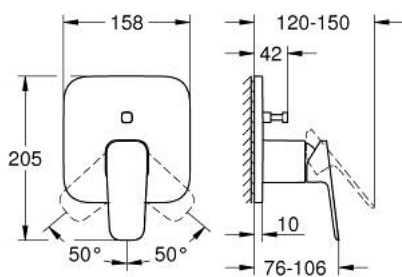

10 177 824 30 GROHE CUBEО ОДНОВАЖІЛЬНИЙ ЗМІШУВАЧ ІЗ ПЕРЕМИКАЧЕМ НА 2 ПОЛОЖЕННЯ

ОПИС ПРОДУКТУ

- Колір: матовий чорний
- комплект верхньої монтажної частини для вбудованої частини GROHE Rapido SmartBox 35 600/35 604
- GROHE SilkMove 46 мм керамічний картридж
- із настінними розетками GROHE FastFixation (приховані ексцентрики, ущільнювачі, кріплення)
- металева настінна накладка, припасування в межах 6°
- автоматичний перемикач на 2 положення
- металевий важіль
- без набору для чорнової обробки 35 600/35 604 (замовляйте окремо)
- пропускна здатність виходів: вихід В = 27 л/хв, вихід С = 27 л/хв

10 177 824 30 GROHE SUBEO ОДНОВАЖІЛЬНИЙ ЗМІШУВАЧ ІЗ ПЕРЕМИКАЧЕМ НА 2 ПОЛОЖЕННЯ

ЗАПАСНІ ЧАСТИНИ , січня 2023 – зараз

- 1: lever (Артикул запчастини 1063382430)
- 2: escutcheon (Артикул запчастини 1047202430)
- 3: Монтажна плита (Артикул запчастини 48438000)
- 4: cap (Артикул запчастини 1047192430)
- 5: Перемикач (Артикул запчастини 48634000)
- 6: diverter knob (Артикул запчастини 1047212430)
- 7: Картридж (Артикул запчастини 46048000)
- 8: Зворотний клапан (Артикул запчастини 49085000)
- 9: Ущільнювач (Артикул запчастини 48360000)
- 10: Обмежувач температури (Артикул запчастини 46375000)*
- 11: Комбінація захисту від зворотнього потоку (EN1717) (Артикул запчастини 14055000)*
- 12: Універсальний набір подовжувачів для одноважільних змішувачів, 25 мм (Артикул запчастини 14056000)*
- 13: diverter (Артикул запчастини 48635000)*
- 14: Комплект універсальних подовжувачів для одноважільних змішувачів, 50 мм (Артикул запчастини 14057000)*
- 15: diverter (Артикул запчастини 48636000)*