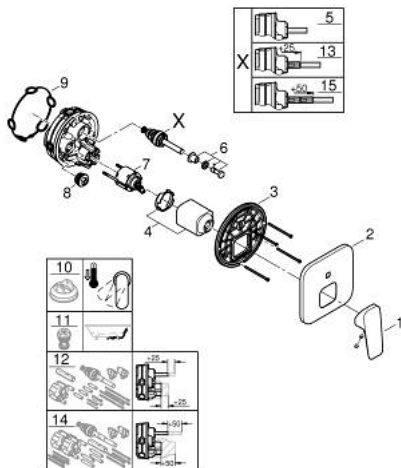

10 177 824 30 GROHE CUBEО ОДНОВАЖІЛЬНИЙ ЗМІШУВАЧ ІЗ ПЕРЕМИКАЧЕМ НА 2 ПОЛОЖЕННЯ

ОПИС ПРОДУКТУ

- Колір: матовий чорний
- комплект верхньої монтажної частини для вбудованої частини GROHE Rapido SmartBox 35 600/35 604
- GROHE SilkMove 46 мм керамічний картридж
- із настінними розетками GROHE FastFixation (приховані ексцентрики, ущільнювачі, кріплення)
- металева настінна накладка, припасування в межах 6°
- автоматичний перемикач на 2 положення
- металевий важіль
- без набору для чорнової обробки 35 600/35 604 (замовляйте окремо)
- пропускна здатність виходів: вихід В = 27 л/хв, вихід С = 27 л/хв

10 177 824 30 GROHE SUBEO ОДНОВАЖІЛЬНИЙ ЗМІШУВАЧ ІЗ ПЕРЕМИКАЧЕМ НА 2 ПОЛОЖЕННЯ

ЗАПАСНІ ЧАСТИНИ , січня 2023 – зараз

- 1: lever (Артикул запчастини 1063382430)
- 2: escutcheon (Артикул запчастини 1047202430)
- 3: Монтажна плита (Артикул запчастини 48438000)
- 4: cap (Артикул запчастини 1047192430)
- 5: Перемикач (Артикул запчастини 48634000)
- 6: diverter knob (Артикул запчастини 1047212430)
- 7: Картридж (Артикул запчастини 46048000)
- 8: Зворотний клапан (Артикул запчастини 49085000)
- 9: Ущільнювач (Артикул запчастини 48360000)
- 10: Обмежувач температури (Артикул запчастини 46375000)*
- 11: Комбінація захисту від зворотнього потоку (EN1717) (Артикул запчастини 14055000)*
- 12: Універсальний набір подовжувачів для одноважільних змішувачів, 25 мм (Артикул запчастини 14056000)*
- 13: diverter (Артикул запчастини 48635000)*
- 14: Комплект універсальних подовжувачів для одноважільних змішувачів, 50 мм (Артикул запчастини 14057000)*
- 15: diverter (Артикул запчастини 48636000)*