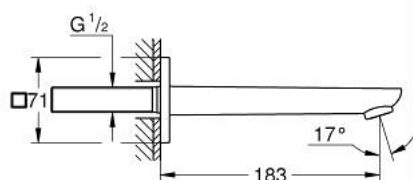

10 177 900 00 GROHE CUBEО ВИЛИВ ДЛЯ ВАННИ

ОПИС ПРОДУКТУ

- Колір: хром
- настінний монтаж
- GROHE LongLife поверхня
- аератор
- виступ 183 мм
- зовнішня різьба 1/2"

10 177 900 00 GROHE CUBEО ВИЛИВ ДЛЯ ВАННИ

ЗАПАСНІ ЧАСТИНИ, січня 2023 – зараз

1: Спрямовувач потоку (Артикул запчастини 46837000)

2: Подовжувач (Артикул запчастини 46627000)*

* Додаткові аксесуари