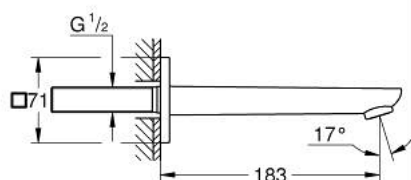

10 177 924 30 GROHE CUBEО ВИЛИВ ДЛЯ ВАННИ

ОПИС ПРОДУКТУ

- Колір: матовий чорний
- настінний монтаж
- аератор
- виступ 183 мм
- зовнішня різьба 1/2"

10 177 924 30 GROHE CUBEО ВИЛИВ ДЛЯ ВАННИ

ЗАПАСНІ ЧАСТИНИ, січня 2023 – зараз

1: Спрямовувач потоку (Артикул запчастини 468372430)

2: Подовжувач (Артикул запчастини 46627000)*

* Додаткові аксесуари