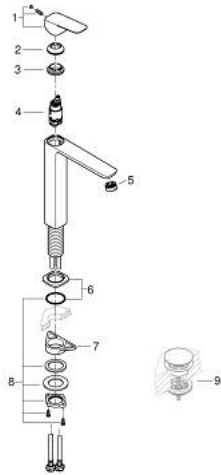

## 10 178 000 00 GROHE CUBEО ОДНОВАЖІЛЬНИЙ ЗМІШУВАЧ ДЛЯ РАКОВИНИ 1/2" XL-РОЗМІРУ

### ОПИС ПРОДУКТУ

- Колір: хром
- монтаж на один отвір
- для окремо розташованих раковин
- металевий важіль
- GROHE SilkMove 28 мм керамічний картридж
- OpenCold - cold water flow in mid-lever position
- регулювання витрати води
- із обмежувачем температури
- GROHE LongLife поверхня
- GROHE EcoJoy – технологія неперевершеного потоку при економному використанні води
- максимальна витрата (при тиску 3 бар) 5 л/хв
- GROHE AquaGuide аератор, що регулюється
- GROHE FastFixation система швидкого монтажу
- гладенький корпус
- гнучкі з'єднувальні шланги

### ЗАПАСНІ ЧАСТИНИ , січня 2023 – зараз

- 1: Cubeo Lever (Артикул запчастини 1060180000)
- 2: Ковпачок (Артикул запчастини 46581000)
- 3: Фітингове кільце (Артикул запчастини 07419000)
- 4: Cubeo Catridge (Артикул запчастини 1060179990)
- 5: Спрямовувач потоку (Артикул запчастини 46837000)
- 6: escutcheon (Артикул запчастини 1060160000)
- 7: Опорна пластина (Артикул запчастини 05334000)
- 8: Комплект кріплень хвостовика (Артикул запчастини 48384000)
- 9: Зливний гарнітур із функцією закриття-відкриття (Артикул запчастини 65807000)\*