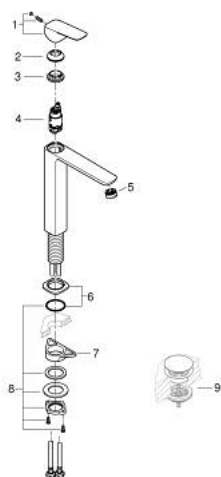

10 178 000 00 GROHE CUBEО ОДНОВАЖІЛЬНИЙ ЗМІШУВАЧ ДЛЯ РАКОВИНИ 1/2" XL-РОЗМІРУ

ОПИС ПРОДУКТУ

- Колір: хром
- монтаж на один отвір
- для окремо розташованих раковин
- металевий важіль
- GROHE SilkMove 28 мм керамічний картридж
- EcoMode - cold water flow in mid-lever position saves energy
- регулювання витрати води
- із обмежувачем температури
- GROHE LongLife поверхня
- GROHE EcoJoy – технологія неперевершеного потоку при економному використанні води
- максимальна витрата (при тиску 3 бар) 5 л/хв
- GROHE AquaGuide аератор, що регулюється
- GROHE FastFixation система швидкого монтажу
- гладенький корпус
- гнучкі з'єднувальні шланги

10 178 000 00 GROHE CUBEО ОДНОВАЖІЛЬНИЙ ЗМІШУВАЧ ДЛЯ РАКОВИНИ 1/2" XL-РОЗМІРУ

ЗАПАСНІ ЧАСТИНИ , січня 2023 – зараз

- 1: Cubeo Lever (Артикул запчастини 1060180000)
- 2: Ковпачок (Артикул запчастини 46581000)
- 3: Фітингове кільце (Артикул запчастини 07419000)
- 4: Cubeo Catridge (Артикул запчастини 1060179990)
- 5: Спрямовувач потоку (Артикул запчастини 46837000)
- 6: escutcheon (Артикул запчастини 1060160000)
- 7: Опорна пластина (Артикул запчастини 05334000)
- 8: Комплект кріплень хвостовика (Артикул запчастини 48384000)
- 9: Зливний гарнітур із функцією закриття-відкриття (Артикул запчастини 65807000)*