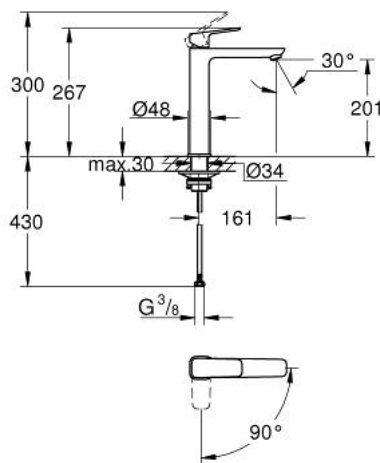

10 178 000 00 GROHE CUBEО ОДНОВАЖІЛЬНИЙ ЗМІШУВАЧ ДЛЯ РАКОВИНИ 1/2" XL-РОЗМІРУ

ОПИС ПРОДУКТУ

- Колір: хром
- монтаж на один отвір
- для окремо розташованих раковин
- металевий важіль
- GROHE SilkMove 28 мм керамічний картридж
- EcoMode - cold water flow in mid-lever position saves energy
- регулювання витрати води
- із обмежувачем температури
- GROHE LongLife поверхня
- GROHE EcoJoy – технологія неперевершеного потоку при економному використанні води
- максимальна витрата (при тиску 3 бар) 5 л/хв
- GROHE AquaGuide аератор, що регулюється
- GROHE FastFixation система швидкого монтажу
- гладенький корпус
- гнучкі з'єднувальні шланги

10 178 000 00 GROHE CUBEО ОДНОВАЖІЛЬНИЙ ЗМІШУВАЧ ДЛЯ РАКОВИНИ 1/2" XL-РОЗМІРУ

ЗАПАСНІ ЧАСТИНИ , січня 2023 – зараз

- 1: Cubeo Lever (Артикул запчастини 1060180000)
- 2: Ковпачок (Артикул запчастини 46581000)
- 3: Фітингове кільце (Артикул запчастини 07419000)
- 4: Cubeo Catridge (Артикул запчастини 1060179990)
- 5: Спрямовувач потоку (Артикул запчастини 46837000)
- 6: escutcheon (Артикул запчастини 1060160000)
- 7: Опорна пластина (Артикул запчастини 05334000)
- 8: Комплект кріплень хвостовика (Артикул запчастини 48384000)
- 9: Зливний гарнітур із функцією закриття-відкриття (Артикул запчастини 65807000)*