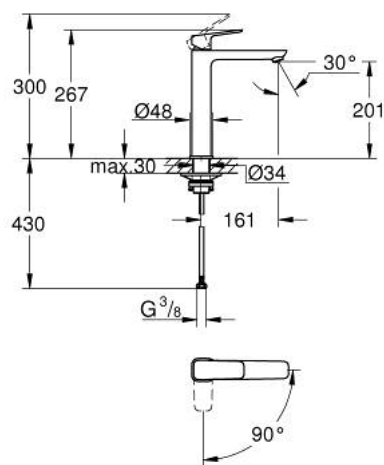

## 10 178 000 00 GROHE CUBEО ОДНОВАЖІЛЬНИЙ ЗМІШУВАЧ ДЛЯ РАКОВИНИ 1/2" XL-РОЗМІРУ

### ОПИС ПРОДУКТУ

- Колір: хром
- монтаж на один отвір
- для окремо розташованих раковин
- металевий важіль
- GROHE SilkMove 28 мм керамічний картридж
- OpenCold - cold water flow in mid-lever position
- регулювання витрати води
- із обмежувачем температури
- GROHE LongLife поверхня
- GROHE EcoJoy – технологія неперевершеного потоку при економному використанні води
- максимальна витрата (при тиску 3 бар) 5 л/хв
- GROHE AquaGuide аератор, що регулюється
- GROHE FastFixation система швидкого монтажу
- гладенький корпус
- гнучкі з'єднувальні шланги

### ЗАПАСНІ ЧАСТИНИ , січня 2023 – зараз

- 1: Cubeo Lever (Артикул запчастини 1060180000)
- 2: Ковпачок (Артикул запчастини 46581000)
- 3: Фітингове кільце (Артикул запчастини 07419000)
- 4: Cubeo Catridge (Артикул запчастини 1060179990)
- 5: Спрямовувач потоку (Артикул запчастини 46837000)
- 6: escutcheon (Артикул запчастини 1060160000)
- 7: Опорна пластина (Артикул запчастини 05334000)
- 8: Комплект кріплень хвостовика (Артикул запчастини 48384000)
- 9: Зливний гарнітур із функцією закриття-відкриття (Артикул запчастини 65807000)\*