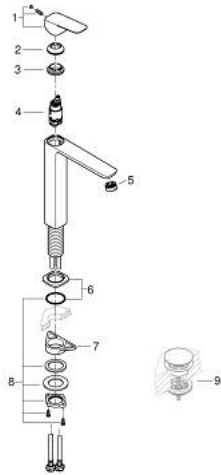

10 178 024 30 GROHE CUBEО ОДНОВАЖІЛЬНИЙ ЗМІШУВАЧ ДЛЯ РАКОВИНИ 1/2" XL-РОЗМІРУ

ОПИС ПРОДУКТУ

- Колір: матовий чорний
- монтаж на один отвір
- для окремо розташованих раковин
- металевий важіль
- GROHE SilkMove 28 мм керамічний картридж
- OpenCold - cold water flow in mid-lever position
- регулювання витрати води
- із обмежувачем температури
- GROHE EcoJoy – технологія неперевершеного потоку при економічному використанні води
- максимальна витрата (при тиску 3 бар) 5 л/хв
- GROHE AquaGuide аератор, що регулюється
- GROHE FastFixation система швидкого монтажу
- гладенький корпус
- гнучкі з'єднувальні шланги

10 178 024 30 GROHE CUBEО ОДНОВАЖІЛЬНИЙ ЗМІШУВАЧ ДЛЯ РАКОВИНИ 1/2" XL-РОЗМІРУ

ЗАПАСНІ ЧАСТИНИ , січня 2023 – зараз

- 1: lever (Артикул запчастини 1060182430)
- 2: Ковпачок (Артикул запчастини 465812430)
- 3: Фітингове кільце (Артикул запчастини 07419000)
- 4: Cubeo Cartridge (Артикул запчастини 1060179990)
- 5: Спрямовувач потоку (Артикул запчастини 468372430)
- 6: escutcheon (Артикул запчастини 1060162430)
- 7: Опорна пластина (Артикул запчастини 05334000)
- 8: Комплект кріплень хвостовика (Артикул запчастини 48384000)
- 9: Зливний гарнітур із функцією закриття-відкриття (Артикул запчастини 658072430)*