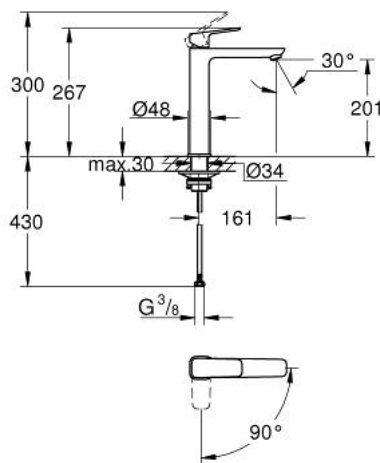

10 178 024 30 GROHE CUBEО ОДНОВАЖІЛЬНИЙ ЗМІШУВАЧ ДЛЯ РАКОВИНИ 1/2" XL-РОЗМІРУ

ОПИС ПРОДУКТУ

- Колір: матовий чорний
- монтаж на один отвір
- для окремо розташованих раковин
- металевий важіль
- GROHE SilkMove 28 мм керамічний картридж
- OpenCold - cold water flow in mid-lever position
- регулювання витрати води
- із обмежувачем температури
- GROHE EcoJoy – технологія неперевершеного потоку при економічному використанні води
- максимальна витрата (при тиску 3 бар) 5 л/хв
- GROHE AquaGuide аератор, що регулюється
- GROHE FastFixation система швидкого монтажу
- гладенький корпус
- гнучкі з'єднувальні шланги

10 178 024 30 GROHE CUBEО ОДНОВАЖІЛЬНИЙ ЗМІШУВАЧ ДЛЯ РАКОВИНИ 1/2" XL-РОЗМІРУ

ЗАПАСНІ ЧАСТИНИ , січня 2023 – зараз

- 1: lever (Артикул запчастини 1060182430)
- 2: Ковпачок (Артикул запчастини 465812430)
- 3: Фітингове кільце (Артикул запчастини 07419000)
- 4: Cubeo Cartridge (Артикул запчастини 1060179990)
- 5: Спрямовувач потоку (Артикул запчастини 468372430)
- 6: escutcheon (Артикул запчастини 1060162430)
- 7: Опорна пластина (Артикул запчастини 05334000)
- 8: Комплект кріплень хвостовика (Артикул запчастини 48384000)
- 9: Зливний гарнітур із функцією закриття-відкриття (Артикул запчастини 658072430)*