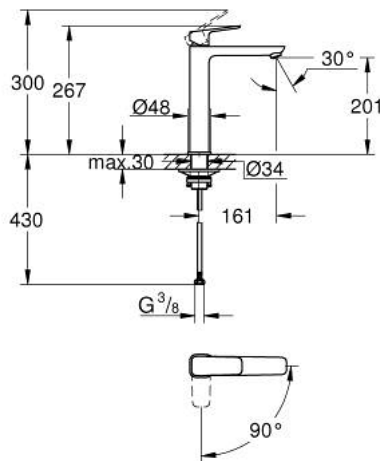

10 178 024 30 GROHE CUBEО ОДНОВАЖІЛЬНИЙ ЗМІШУВАЧ ДЛЯ РАКОВИНИ 1/2" XL-РОЗМІРУ

ОПИС ПРОДУКТУ

- Колір: матовий чорний
- монтаж на один отвір
- для окремо розташованих раковин
- металевий важіль
- GROHE SilkMove 28 мм керамічний картридж
- EcoMode - cold water flow in mid-lever position saves energy
- регулювання витрати води
- із обмежувачем температури
- GROHE EcoJoy – технологія неперевершеного потоку при економічному використанні води
- максимальна витрата (при тиску 3 бар) 5 л/хв
- GROHE AquaGuide аератор, що регулюється
- GROHE FastFixation система швидкого монтажу
- гладенький корпус
- гнучкі з'єднувальні шланги

10 178 024 30 GROHE CUBEО ОДНОВАЖІЛЬНИЙ ЗМІШУВАЧ ДЛЯ РАКОВИНИ 1/2" XL-РОЗМІРУ

ЗАПАСНІ ЧАСТИНИ , січня 2023 – зараз

- 1: lever (Артикул запчастини 1060182430)
- 2: Ковпачок (Артикул запчастини 465812430)
- 3: Фітингове кільце (Артикул запчастини 07419000)
- 4: Cubeo Catridge (Артикул запчастини 1060179990)
- 5: Спрямовувач потоку (Артикул запчастини 468372430)
- 6: escutcheon (Артикул запчастини 1060162430)
- 7: Опорна пластина (Артикул запчастини 05334000)
- 8: Комплект кріплень хвостовика (Артикул запчастини 48384000)
- 9: Зливний гарнітур із функцією закриття-відкриття (Артикул запчастини 658072430)*