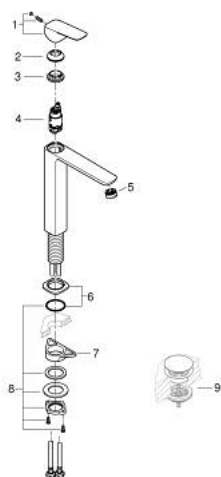

10 178 024 30 GROHE CUBEО ОДНОВАЖІЛЬНИЙ ЗМІШУВАЧ ДЛЯ РАКОВИНИ 1/2" XL-РОЗМІРУ

ОПИС ПРОДУКТУ

- Колір: матовий чорний
- монтаж на один отвір
- для окремо розташованих раковин
- металевий важіль
- GROHE SilkMove 28 мм керамічний картридж
- EcoMode - cold water flow in mid-lever position saves energy
- регулювання витрати води
- із обмежувачем температури
- GROHE EcoJoy – технологія неперевершеного потоку при економічному використанні води
- максимальна витрата (при тиску 3 бар) 5 л/хв
- GROHE AquaGuide аератор, що регулюється
- GROHE FastFixation система швидкого монтажу
- гладенький корпус
- гнучкі з'єднувальні шланги

10 178 024 30 GROHE CUBEО ОДНОВАЖІЛЬНИЙ ЗМІШУВАЧ ДЛЯ РАКОВИНИ 1/2" XL-РОЗМІРУ

ЗАПАСНІ ЧАСТИНИ , січня 2023 – зараз

- 1: lever (Артикул запчастини 1060182430)
- 2: Ковпачок (Артикул запчастини 465812430)
- 3: Фітингове кільце (Артикул запчастини 07419000)
- 4: Cubeo Catridge (Артикул запчастини 1060179990)
- 5: Спрямовувач потоку (Артикул запчастини 468372430)
- 6: escutcheon (Артикул запчастини 1060162430)
- 7: Опорна пластина (Артикул запчастини 05334000)
- 8: Комплект кріплень хвостовика (Артикул запчастини 48384000)
- 9: Зливний гарнітур із функцією закриття-відкриття (Артикул запчастини 658072430)*